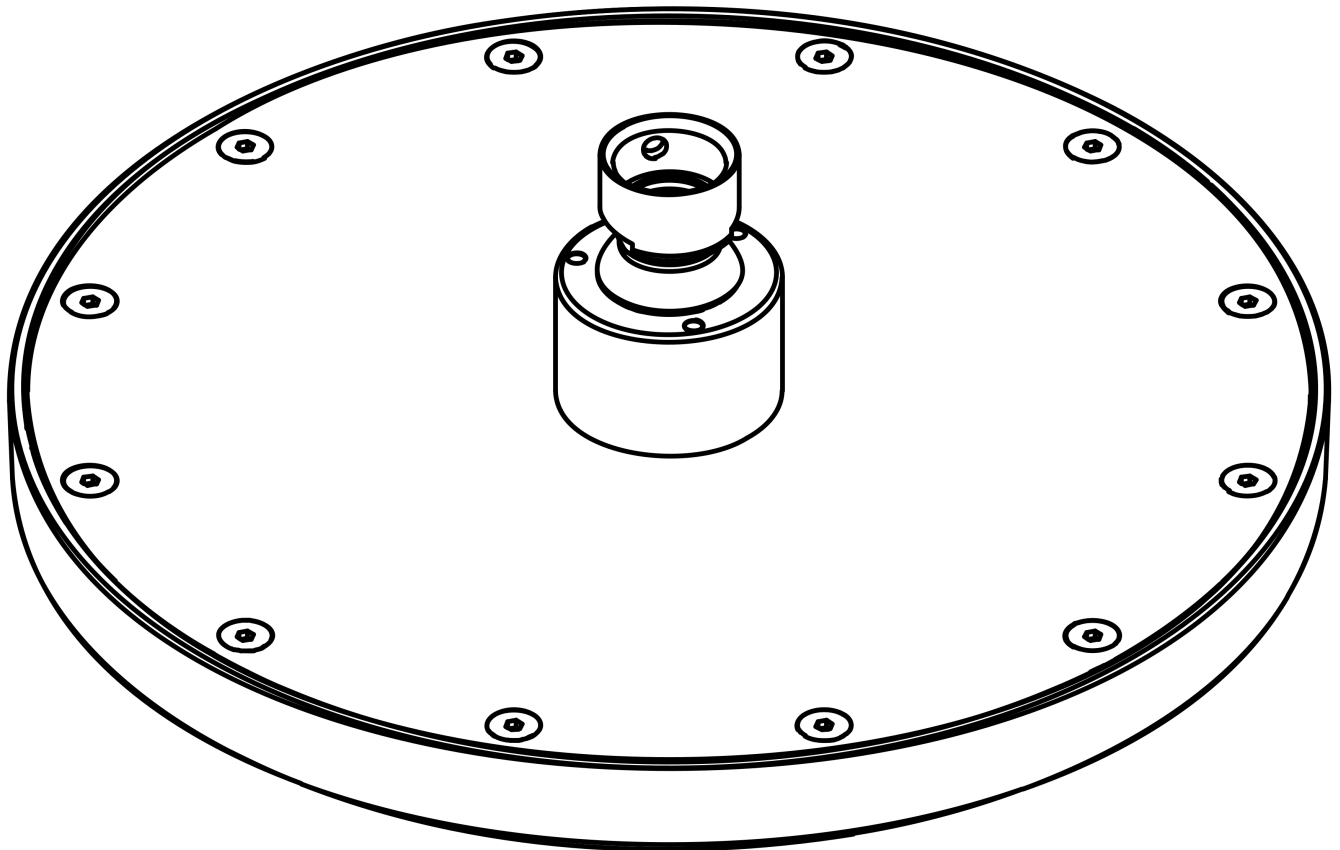

**AXOR ShowerSolutions**  
**Kopfbrause 245 1jet EcoSmart+**  
 Oberfläche: **Polished Gold Optic** Artikelnummer: **35389990**

## Maßzeichnung

## Durchflussdiagramm

AXOR ShowerSolutions  
 Kopfbrause 245 1jet EcoSmart+  
 Oberfläche: Polished Gold Optic Artikelnummer: 35389990

Explosionszeichnung

Baujahr: >09/22

**AXOR ShowerSolutions**  
**Kopfbrause 245 1jet EcoSmart+**  
 Oberfläche: **Polished Gold Optic** Artikelnummer: **35389990**