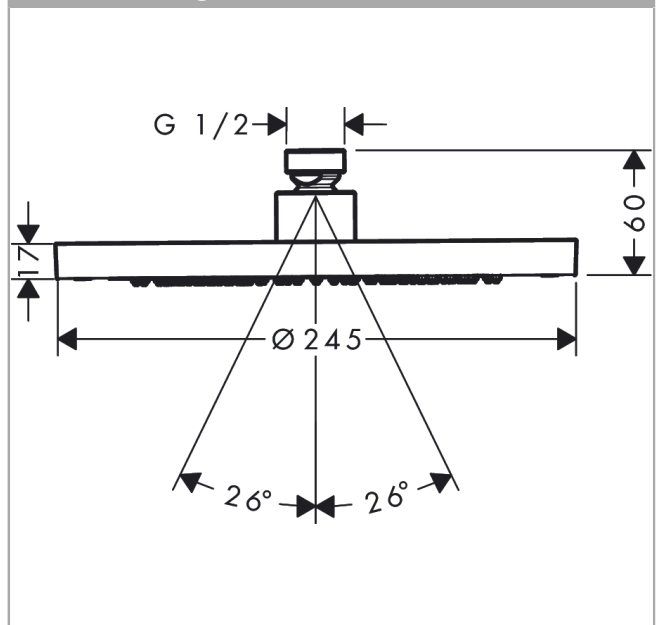

### Merkmale

- Brausekopfgrösse: 245 mm
- Strahlart: Rain
- Durchflussmenge Rain (bei 3 bar): 5,2 l/min
- Funktion ab: 2,6 l/min
- Maximale Durchflussmenge bei 3 bar: 5,2 l/min
- Mindestfliessdruck: 0,6 bar
- Kugelgelenk: Kopfbrause im Winkel verstellbar
- Material Strahlscheibe: Metall
- Kopfbrause zur Reinigung abnehmbar
- Montage: Decke oder Wand
- Anschlussgewinde: G 1/2
- Geräuschgruppe: II
- Durchflussklasse: Z
- P-IX 38296/IIZ

## Maßzeichnung