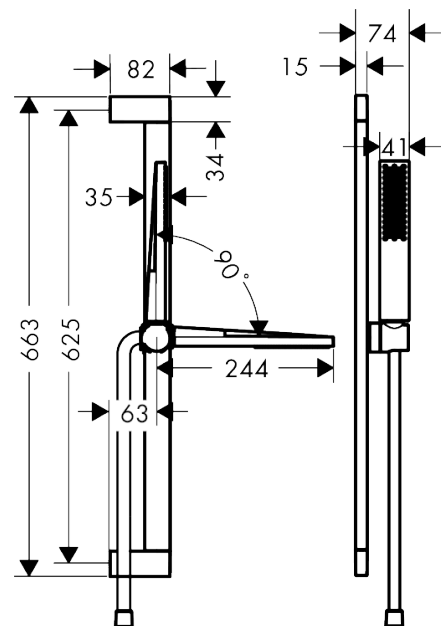

Pulsify E

Brausenset 100 1jet EcoSmart+ mit Brausestange 65 cm

Oberfläche: **Matt Black** Artikelnummer: **24371670**

Beschreibung

Merkmale

- besteht aus: Stabhandbrause, Brausestange, Brausenschlauch, Handbrausehalterung
- Brausekopfgrösse: 100 x 25 mm
- Strahlart: PowderRain
- Maximale Durchflussmenge bei 3 bar: 5 l/min
- Mindestfliessdruck: 0,9 bar
- Handbrausehalterung für rechts- und linksseitige Montage
- Handbrausehalterung aus Metall
- Handbrausehalterung mit Arretierung
- Wandbefestigung: Schraubbefestigung
- Wandstützen aus Kunststoff
- Brausestangentyp: schwenkbare Brausestange
- Profil Brausestange: kubisch
- Gesamtlänge Brausestange: 663 mm
- Bohrabstand: 625 mm
- Brauseschlauch mit beidseitig konischer Mutter
- brauseseitiger Drehwirbel gegen lästiges Verdrehen des Brauseschlauches

Artikeldetails

ST-Nr.	6531 830.535
TEAM-Nr.	757649.629
Preis exkl. MwSt.	416.00 CHF

Technologie

Designpreise

Produktabbildung

Maßzeichnung

Pulsify E
Brausenset 100 1jet EcoSmart+ mit Brausenstange 65 cm
 Oberfläche: **Matt Black** Artikelnummer: **24371670**

Durchflussdiagramm

Pulsify E
Brausenset 100 1jet EcoSmart+ mit Brausenstange 65 cm
 Oberfläche: **Matt Black** Artikelnummer: **24371670**

Explosionszeichnung

Baujahr: >04/23

Pulsify E

Brausenset 100 1jet EcoSmart+ mit Brausenstange 65 cm

Oberfläche: **Matt Black** Artikelnummer: **24371670**

Ersatzteilliste

Baujahr: >04/23

Pos.	Beschreibung	Artikelnummer	Preis	VE
1	Abdeckung	94729670	28.10 CHF	1
2	Befestigungsteile	94726000	23.05 CHF	1
3	Fliesenausgleichsscheibe 7 mm	94728000	8.65 CHF	1
4	Schieber kompl.	94727670	192.40 CHF	1
5	Handbrause	24321670	-	1
6	Sieb	92672000	5.40 CHF	1
7	Dichtung	98058000	3.25 CHF	1
8	Brauseschlauch Isiflex'B 1,60 m	28276670	-	1