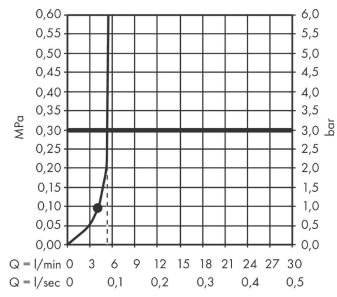

Pulsify E
Brausenset 100 1jet EcoSmart+ mit Brausenstange 65 cm
Oberfläche: **Matt Black** Artikelnummer: **24371670**

Durchflussdiagramm