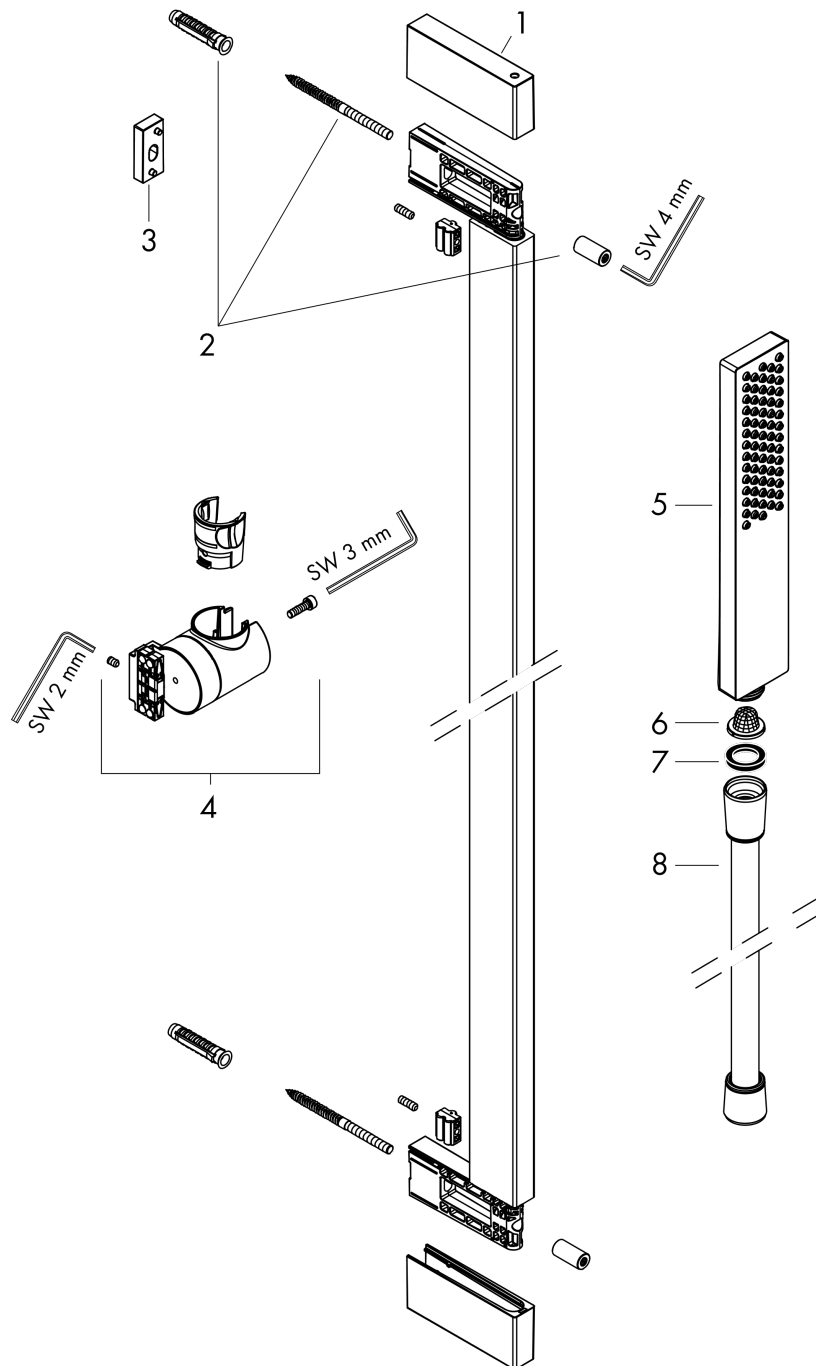

Pulsify E

Brausenset 100 1jet EcoSmart+ mit Brausestange 65 cm

Oberfläche: **Matt Black** Artikelnummer: **24371670**

Beschreibung

Merkmale

- besteht aus: Stabhandbrause, Brausestange, Brausenschlauch, Handbrausehalterung
- Brausekopfgrösse: 100 x 25 mm
- Strahlart: PowderRain
- Maximale Durchflussmenge bei 3 bar: 5 l/min
- Mindestfliessdruck: 0,9 bar
- Handbrausehalterung für rechts- und linksseitige Montage
- Handbrausehalterung aus Metall
- Handbrausehalterung mit Arretierung
- Wandbefestigung: Schraubbefestigung
- Wandstützen aus Kunststoff
- Brausestangentyp: schwenkbare Brausestange
- Profil Brausestange: kubisch
- Gesamtlänge Brausestange: 663 mm
- Bohrabstand: 625 mm
- Brauseschlauch mit beidseitig konischer Mutter
- brauseseitiger Drehwirbel gegen lästiges Verdrehen des Brauseschlauches

Durchflussdiagramm

Pulsify E
Brausenset 100 1jet EcoSmart+ mit Brausenstange 65 cm
 Oberfläche: **Matt Black** Artikelnummer: **24371670**

Explosionszeichnung

Baujahr: >04/23

Pulsify E

Brausenset 100 1jet EcoSmart+ mit Brausenstange 65 cm

Oberfläche: **Matt Black** Artikelnummer: **24371670**

Ersatzteilliste

Baujahr: >04/23

Pos.	Beschreibung	Artikelnummer	Preis	VE
1	Abdeckung	94729670	28.10 CHF	1
2	Befestigungsteile	94726000	23.05 CHF	1
3	Fliesenausgleichsscheibe 7 mm	94728000	8.65 CHF	1
4	Schieber kompl.	94727670	192.40 CHF	1
5	Handbrause	24321670	-	1
6	Sieb	92672000	5.40 CHF	1
7	Dichtung	98058000	3.25 CHF	1
8	Brauseschlauch Isiflex'B 1,60 m	28276670	-	1