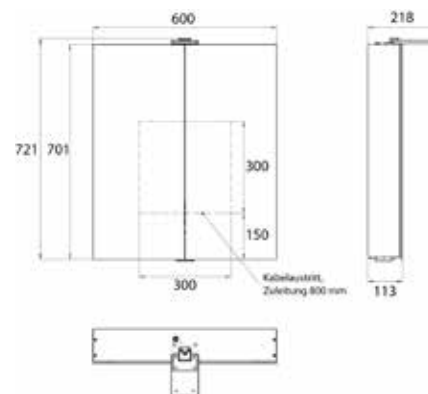

PRODUKTINFORMATION

Lichtspiegelschrank Flat 2 Style (LED), 600 mm, IP 20, 14 W, 2.700-6.500 K aluminium

Art.-Nr.9797 063 02

Aufputzmodell, 4 stufenlos einstellbare Ablagen, 2 Türen, 2 Steckdosen, Höhe: 721 mm, eine LED-Aufsatzleuchte (Waschtischbeleuchtung, Oberlicht separat abschaltbar)