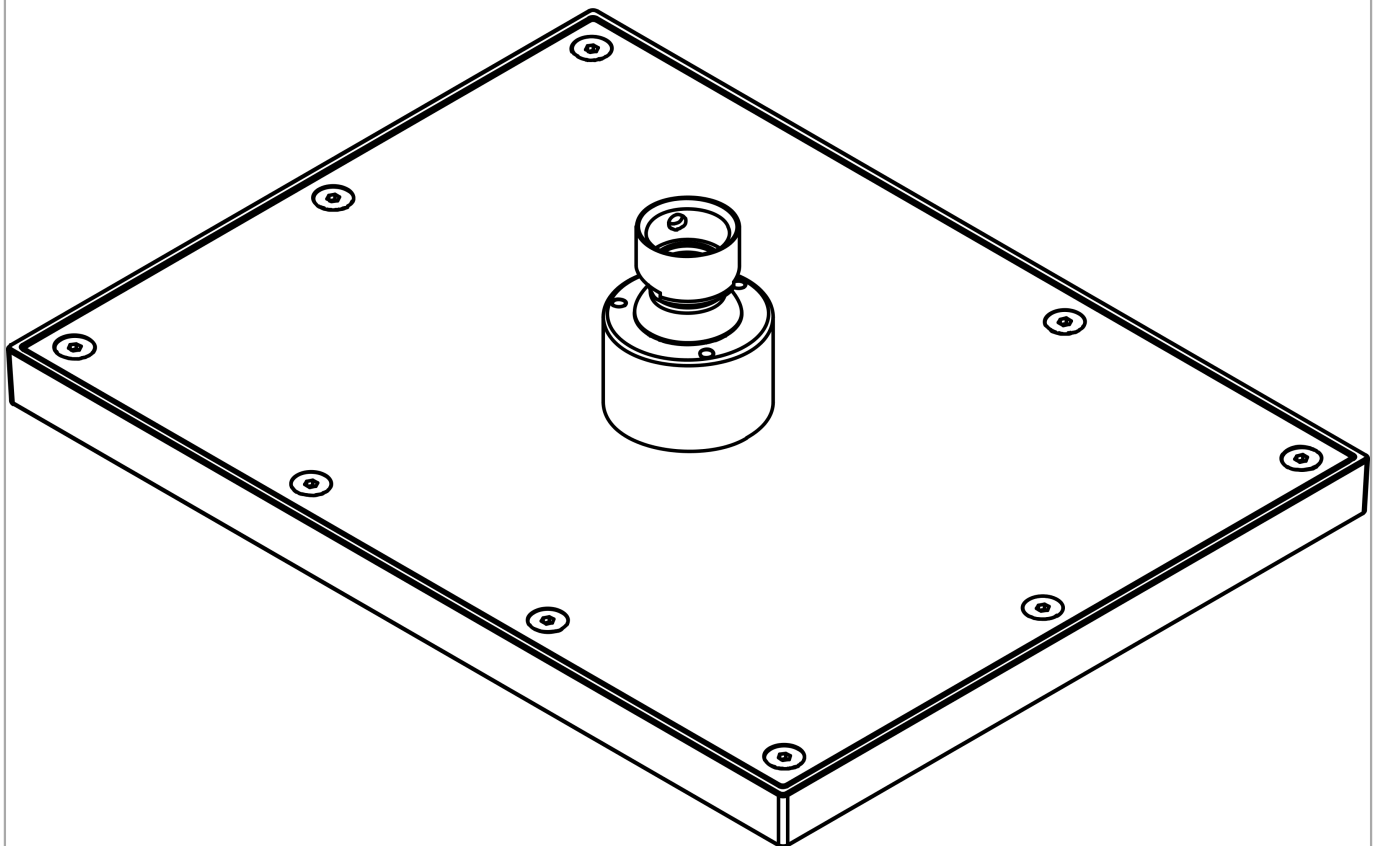

AXOR ShowerSolutions

Kopfbrause 245/185 1jet EcoSmart

Oberfläche: **Brushed Gold Optic** Artikelnummer: **35374250**

Beschreibung

Merkmale

- Brausekopfgrösse: 245 x 185 mm
- Strahlart: Rain
- Durchflussmenge Rain (bei 3 bar): 7,4 l/min
- Funktion ab: 5,6 l/min
- Maximale Durchflussmenge bei 3 bar: 7,4 l/min
- Mindestfliessdruck: 0,8 bar
- Kugelgelenk: Kopfbrause im Winkel verstellbar
- Material Strahlscheibe: Metall
- Kopfbrause zur Reinigung abnehmbar
- Montage: Decke oder Wand
- Anschlussgewinde: G 1/2
- Geräuschgruppe: II
- Durchflussklasse: Z
- P-IX 38292/IIZ

AXOR ShowerSolutions
 Kopfbrause 245/185 1jet EcoSmart
 Oberfläche: **Brushed Gold Optic** Artikelnummer: **35374250**

Explosionszeichnung

Baujahr: >09/22

AXOR ShowerSolutions
Kopfbrause 245/185 1jet EcoSmart
 Oberfläche: **Brushed Gold Optic** Artikelnummer: **35374250**