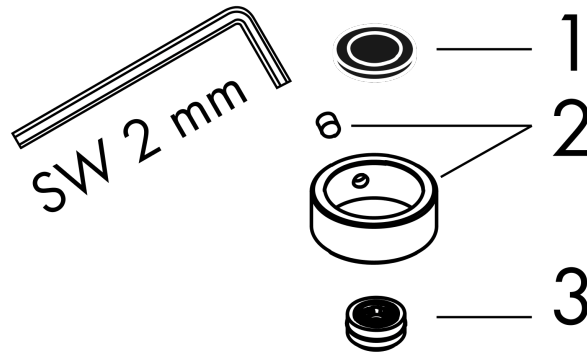

AXOR ShowerSolutions

Kopfbrause 245/185 1jet EcoSmart

Oberfläche: **Brushed Gold Optic** Artikelnummer: **35374250**

Beschreibung

Merkmale

- Brausekopfgrösse: 245 x 185 mm
- Strahlart: Rain
- Durchflussmenge Rain (bei 3 bar): 7,4 l/min
- Funktion ab: 5,6 l/min
- Maximale Durchflussmenge bei 3 bar: 7,4 l/min
- Mindestfliessdruck: 0,8 bar
- Kugelgelenk: Kopfbrause im Winkel verstellbar
- Material Strahlscheibe: Metall
- Kopfbrause zur Reinigung abnehmbar
- Montage: Decke oder Wand
- Anschlussgewinde: G 1/2
- Geräuschgruppe: II
- Durchflussklasse: Z
- P-IX 38292/IIZ

AXOR ShowerSolutions
 Kopfbrause 245/185 1jet EcoSmart
 Oberfläche: **Brushed Gold Optic** Artikelnummer: **35374250**

Explosionszeichnung

Baujahr: >09/22

AXOR ShowerSolutions
Kopfbrause 245/185 1jet EcoSmart
 Oberfläche: **Brushed Gold Optic** Artikelnummer: **35374250**