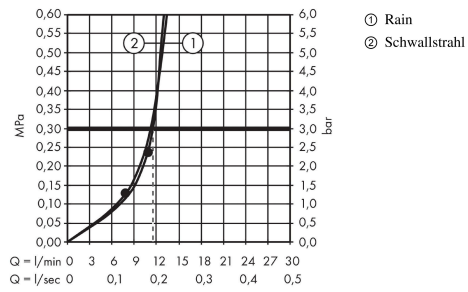

AXOR One
Brausenset 0,90 m mit Handbrause 2jet
Oberfläche: **Polished Gold Optic** Artikelnummer: **45722990**

Durchflussdiagramm