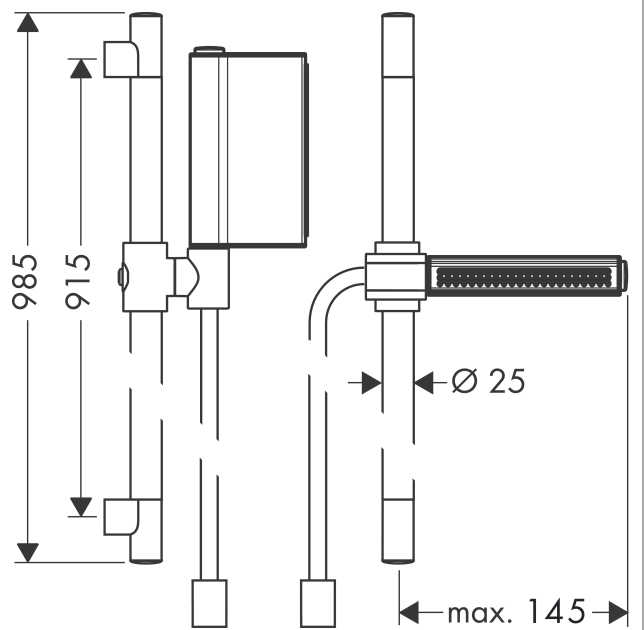

AXOR One

Brausenset 0,90 m mit Handbrause 2jet

Oberfläche: **Polished Gold Optic** Artikelnummer: **45722990**

Beschreibung

Merkmale

- besteht aus: Handbrause, Brausestange, Brausenschlauch, Handbrausehalterung
- Brausekopfgrösse: 124 x 24 mm
- Strahlart: Rain, RainFlow
- komfortable Strahlartenumstellung durch Select-Taste
- AXOR Starck Wandstange 0,9m
- Maximale Durchflussmenge bei 3 bar: 12 l/min
- Mindestfliessdruck: 2,5 bar
- Wandbefestigung: Schraubbefestigung
- Wandstützen aus Kunststoff
- Profil Brausestange: rund
- Brausestangendurchmesser: 25 mm
- Bohrabstand: 915 mm
- Brauseschlauch mit beidseitig zylindrischer Mutter
- Drehwirbel auf Brause- und Festseite

Artikeldetails

TEAM-Nr. 758332.766
Preis exkl. MwSt. 485.00 CHF

Technologie

Produktabbildung

Maßzeichnung

AXOR One
Brausenset 0,90 m mit Handbrause 2jet
 Oberfläche: **Polished Gold Optic** Artikelnummer: **45722990**

Durchflussdiagramm

AXOR One
Brausenset 0,90 m mit Handbrause 2jet
 Oberfläche: **Polished Gold Optic** Artikelnummer: **45722990**

Einbaubeispiel