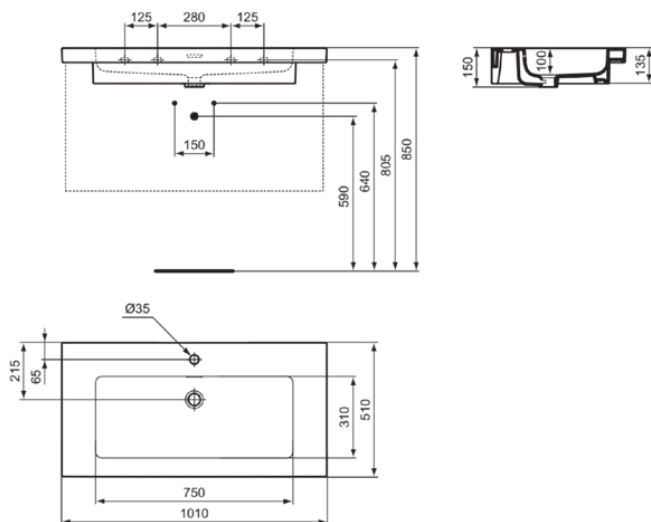

EXTRA

T4366MA

EXTRA | Möbelwaschtisch 1010x510x150 mm in weiß, 1 Hahnloch, mit Überlauf | IdealPlus

Bild & Zeichnung

Allgemeine Informationen

Produktkategorie:	Waschtische
Produktart:	Möbelwaschtisch
Marke:	Ideal Standard
Kollektion:	EXTRA
Designer:	Palomba Serafini Associati
Colour:	MA - Weiß
Oberflächenbeschaffenheit:	glänzend
Höhe (mm):	150
Breite (mm):	1010
Ausladung (mm):	510
Nettogewicht (kg):	29.60
EAN Code:	8014140487319

Features

IdealPlus

Produktstandards & Zertifikate

Normen:	EN 14688
Declaration of Performance classification (DoP):	CL 25

Produktspezifikationen

Farbcode:	MA
Farbbeschreibung:	weiß
IdealPlus Technologie:	Ja
Geschliffene Unterseite:	Nein
Barrierefreies Produkt:	Nein
Mit Kettenöse:	Nein
Material:	Keramik
Materialspezifikation:	Feinfeuerton
Anzahl von Hahnöchern je Waschbecken:	1
Anzahl von Waschbecken:	1
Sichtbarer Überlauf:	Ja
PVD Technologie:	Nein
Ablagefläche:	Hinten
Oberflächenbeschaffenheit:	glänzend
Position des Hahnlochs:	Mitte
Form des Überlaufs:	Geschlitzt
Mit Rückwand:	Nein
Mit Verschlussstopfen:	Nein
Mit Überlauf:	Ja
Mit Siphon:	Nein
Montageart:	wandhängend