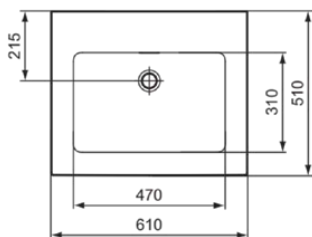

EXTRA

T4361MA

EXTRA | Möbelwaschtisch 610x510x150 mm in weiß, ohne Hahnloch, mit Überlauf | IdealPlus

Bild & Zeichnung

Allgemeine Informationen

Produktkategorie:	Waschtische
Produktart:	Möbelwaschtisch
Marke:	Ideal Standard
Kollektion:	EXTRA
Designer:	Palomba Serafini Associati
Colour:	MA - Weiß
Oberflächenbeschaffenheit:	glänzend
Höhe (mm):	150
Breite (mm):	610
Ausladung (mm):	510
Nettogewicht (kg):	18.90
EAN Code:	8014140487265