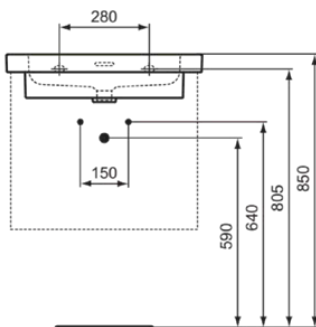

EXTRA

T4361MA

EXTRA | Möbelwaschtisch 610x510x150 mm in weiß, ohne Hahnloch, mit Überlauf | IdealPlus

Bild & Zeichnung

Allgemeine Informationen

Produktkategorie:	Waschtische
Produktart:	Möbelwaschtisch
Marke:	Ideal Standard
Kollektion:	EXTRA
Designer:	Palomba Serafini Associati
Colour:	MA - Weiß
Oberflächenbeschaffenheit:	glänzend
Höhe (mm):	150
Breite (mm):	610
Ausladung (mm):	510
Nettogewicht (kg):	18.90
EAN Code:	8014140487265

Features

IdealPlus

Produktstandards & Zertifikate

Normen:	EN 14688
Declaration of Performance classification (DoP):	CL 25

Produktspezifikationen

Farbcode:	MA
Farbbeschreibung:	weiß
IdealPlus Technologie:	Ja
Geschliffene Unterseite:	Nein
Barrierefreies Produkt:	Nein
Mit Kettenöse:	Nein
Material:	Keramik
Materialspezifikation:	Feinfeuerton
Anzahl von Hahnlöchern je Waschbecken:	0
Anzahl von Waschbecken:	1
Sichtbarer Überlauf:	Ja
PVD Technologie:	Nein
Ablagefläche:	Hinten
Oberflächenbeschaffenheit:	glänzend
Form des Überlaufs:	Geschlitzt
Mit Rückwand:	Nein
Mit Verschlussstopfen:	Nein
Mit Überlauf:	Ja
Mit Siphon:	Nein
Montageart:	wandhängend