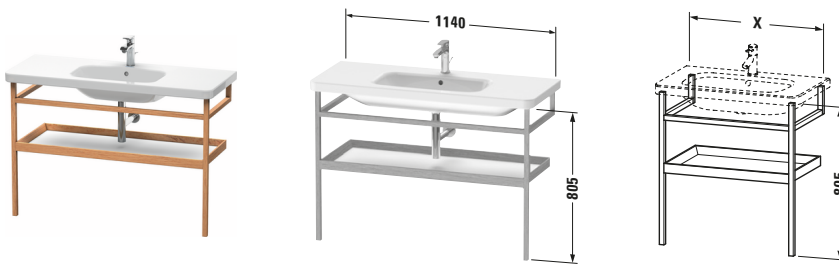

Holzgestell

Basis Angaben

Langbezeichnung	Duravit DuraStyle Holzgestell – DS988401877
-----------------	---

Logistik

Artikelgewicht	5,5 kg
Verkaufsverpackung	
Art Verkaufsverpackung	Karton
Menge / Verkaufsverpackung	1 Stk.
Ab Werk verpackt	✓
Breite Verkaufsverpackung inkl. Artikel	1182 mm
Höhe Verkaufsverpackung inkl. Artikel	842 mm
Tiefe Verkaufsverpackung inkl. Artikel	55 mm
Gewicht Verkaufsverpackung inkl. Artikel	9 kg
Anzahl Packstücke	1

Breite / Lange	1140 mm
Hohe	805 mm
Tiefe / Breite	440 mm