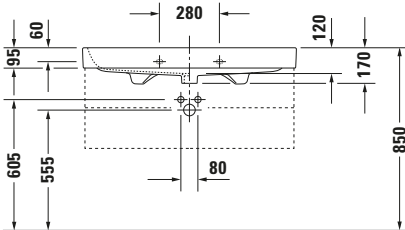

Happy D.2 # 2318100000

Design by sieger design

Waschtisch

6366 Happy D.2

Basis Angaben	
Langbezeichnung	Duravit Happy D.2 Waschtisch 1000 mm Weiß Hochglanz, Hahnlochbank, Anzahl Hahnlöcher pro Waschplatz: 1, Über- lauf – 2318100000

Spezifikationen	
Farbe	
Farbwert	Weiß
Innenfarbe	Weiß
Aussenfarbe	Weiß
Glanzgrad	Hochglanz
Glanzgrad Innen	Hochglanz
Glanzgrad Außen	Hochglanz
Überlauf	
Überlauf	✓
Waschplatz	
Anzahl Hahnlöcher pro Waschplatz	1
Material	
Material	Keramik

Weitere Informationen finden Sie hier

<https://pro.duravit.de/p/2318100000>

Beschreibungstexte	
Ausschreibungstext	Duravit Happy D.2 Waschtisch Weiß Hochglanz 1000 mm, Designer: sieger de- sign, Sanitärkeramik, Wandhängend, Über- lauf, Position Ablauf: Mitte, Von unten gla- siert, Anzahl Becken: 1, Beckenform: Recht- eckig, Position Beck- en: Mitte, Position Hahnloch: Mitte, Weiß Hochglanz, Geeignet für Möbel, Geeignet für Fußgestell, Hahn- lochbank, Inkl. Über- laufclip, CE-Kennzei- chen-1: EN 14688, EAN Nr.: 402153485917, Artikelgewicht: 26,8 kg, Beckenbreite: 950 mm, Beckentiefe: 345 mm, Abmessungen (Breite / Länge x Tie- fe / Breite x Höhe): 1000 x 505 x 170 mm, Artikel Nr.: 2318100000

Alle Zeichnungen enthalten alle notwendigen Maße (mm), die den üblichen Toleranzen unterliegen. Exakte Maße können nur am Produkt abgenommen werden.