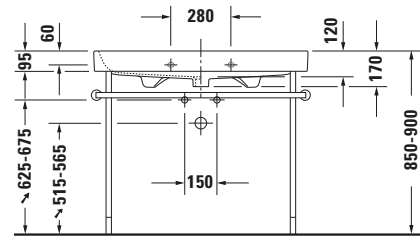

Happy D.2 # 2318100000

Design by sieger design

Waschtisch

6366 Happy D.2

Basis Angaben	
Langbezeichnung	Duravit Happy D.2 Waschtisch 1000 mm Weiß Hochglanz, Hahnlochbank, Anzahl Hahnlöcher pro Waschplatz: 1, Über- lauf – 2318100000

Spezifikationen	
Farbe	
Farbwert	Weiß
Innenfarbe	Weiß
Aussenfarbe	Weiß
Glanzgrad	Hochglanz
Glanzgrad Innen	Hochglanz
Glanzgrad Außen	Hochglanz
Überlauf	
Überlauf	✓
Waschplatz	
Anzahl Hahnlöcher pro Waschplatz	1
Material	
Material	Keramik

Weitere Informationen finden Sie hier

<https://pro.duravit.de/p/2318100000>

Beschreibungstexte	
Ausschreibungstext	Duravit Happy D.2 Waschtisch Weiß Hochglanz 1000 mm, Designer: sieger de- sign, Sanitärkeramik, Wandhängend, Über- lauf, Position Ablauf: Mitte, Von unten gla- siert, Anzahl Becken: 1, Beckenform: Recht- eckig, Position Beck- en: Mitte, Position Hahnloch: Mitte, Weiß Hochglanz, Geeignet für Möbel, Geeignet für Fußgestell, Hahn- lochbank, Inkl. Über- laufclip, CE-Kennzei- chen-1: EN 14688, EAN Nr.: 402153485917, Artikelgewicht: 26,8 kg, Beckenbreite: 950 mm, Beckentiefe: 345 mm, Abmessungen (Breite / Länge x Tie- fe / Breite x Höhe): 1000 x 505 x 170 mm, Artikel Nr.: 2318100000

Alle Zeichnungen enthalten alle notwendigen Maße (mm), die den üblichen Toleranzen unterliegen. Exakte Maße können nur am Produkt abgenommen werden.