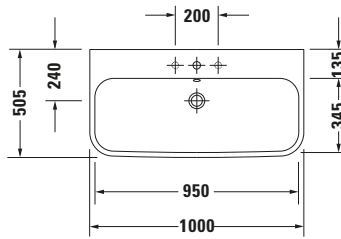

Happy D.2 # 2318100000

Design by sieger design

Waschtisch

6366 Happy D.2

Basis Angaben	
Langbezeichnung	Duravit Happy D.2 Waschtisch 1000 mm Weiß Hochglanz, Hahnlochbank, Anzahl Hahnlöcher pro Waschplatz: 1, Über- lauf – 2318100000

Spezifikationen	
Farbe	
Farbwert	Weiß
Innenfarbe	Weiß
Aussenfarbe	Weiß
Glanzgrad	Hochglanz
Glanzgrad Innen	Hochglanz
Glanzgrad Außen	Hochglanz
Überlauf	
Überlauf	✓
Waschplatz	
Anzahl Hahnlöcher pro Waschplatz	1
Material	
Material	Keramik

Features	
Waschplatz	
Hahnlochbank	✓
Waschtisch	
Von unten glasiert	✓

Logistik	
Artikelgewicht	26,8 kg

Passende Produkte	
Passende Artikel	
	Designsiphon # 0050361000 Universal
	Designsiphon # 0050364600 Universal
	Raumsparsiphon # 0050760000 Universal
	Push-open Ventil # 005052 Universal

Weitere Informationen finden Sie hier

<https://pro.duravit.de/p/2318100000>

Beschreibungstexte	
Ausschreibungstext	Duravit Happy D.2 Waschtisch Weiß Hochglanz 1000 mm, Designer: sieger de- sign, Sanitärkeramik, Wandhängend, Über- lauf, Position Ablauf: Mitte, Von unten gla- siert, Anzahl Becken: 1, Beckenform: Recht- eckig, Position Beck- en: Mitte, Position Hahnloch: Mitte, Weiß Hochglanz, Geeignet für Möbel, Geeignet für Fußgestell, Hahn- lochbank, Inkl. Über- laufclip, CE-Kennzei- chen-1: EN 14688, EAN Nr.: 402153485917, Artikelgewicht: 26,8 kg, Beckenbreite: 950 mm, Beckentiefe: 345 mm, Abmessungen (Breite / Länge x Tie- fe / Breite x Höhe): 1000 x 505 x 170 mm, Artikel Nr.: 2318100000