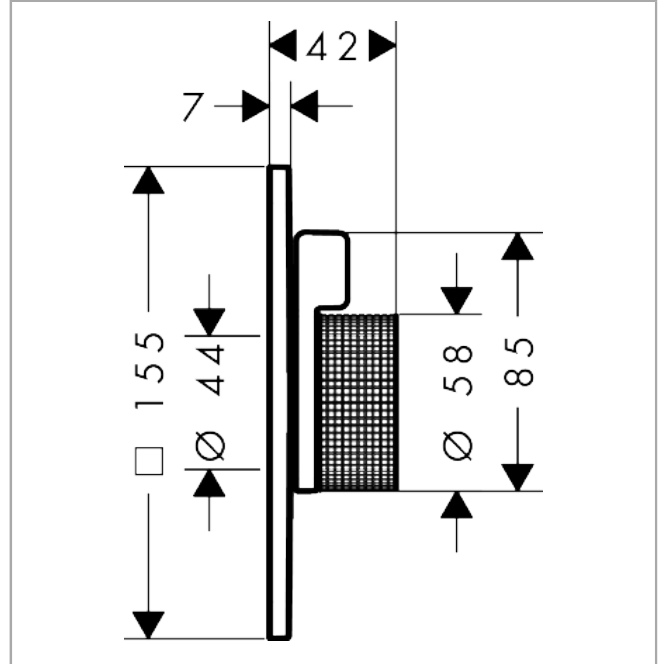

AXOR Citterio C**Mischer Unterputz für 2 Verbraucher - Cubic cut**Oberfläche: **Brushed Brass** Artikelnummer: **49451950****Beschreibung****Merkmale**

- 2 Verbraucher
- Mengensteuerung und Umsteller für 2 Verbraucher
- maximale Durchflussmenge bei 3 bar: 29,5 l/min
- maximale Durchflussmenge bei 1 bar: 15 l/min
- Durchflussmenge oberer Abgang: 29,5 l/min
- Keramikmischsystem für Temperaturregelung, Ab-/Umstellventil
- Temperaturbegrenzung einstellbar
- mit Schalldämpfer
- Geräuschgruppe: I
- Durchflussklasse: C, B
- flache Rosette für mehr Platz in der Dusche
- kann als Wannen- oder Brausemischer verwendet werden
- einfache Installation durch vormontierten Funktionsblock
- Griffe immer auf der gleichen Höhe unabhängig der Einbautiefe des Grundkörpers
- Rosette nachträglich um +/- 3° ausrichtbar
- Material Rosette: Metall
- Material Griffe: Metall
- min. Betriebsdruck: 1 bar
- max. Betriebsdruck: 10 bar
- Anschlussart: Grundkörper iBox universal 2 (# 01400180)
- Durchflussmenge unterer Abgang: 29,5 l/min
- P-IX 38572/ICB

Technologie

AXOR Citterio C

Mischer Unterputz für 2 Verbraucher - Cubic cut

Oberfläche: **Brushed Brass** Artikelnummer: **49451950**

Produktabbildung

Maßzeichnung

Durchflussdiagramm