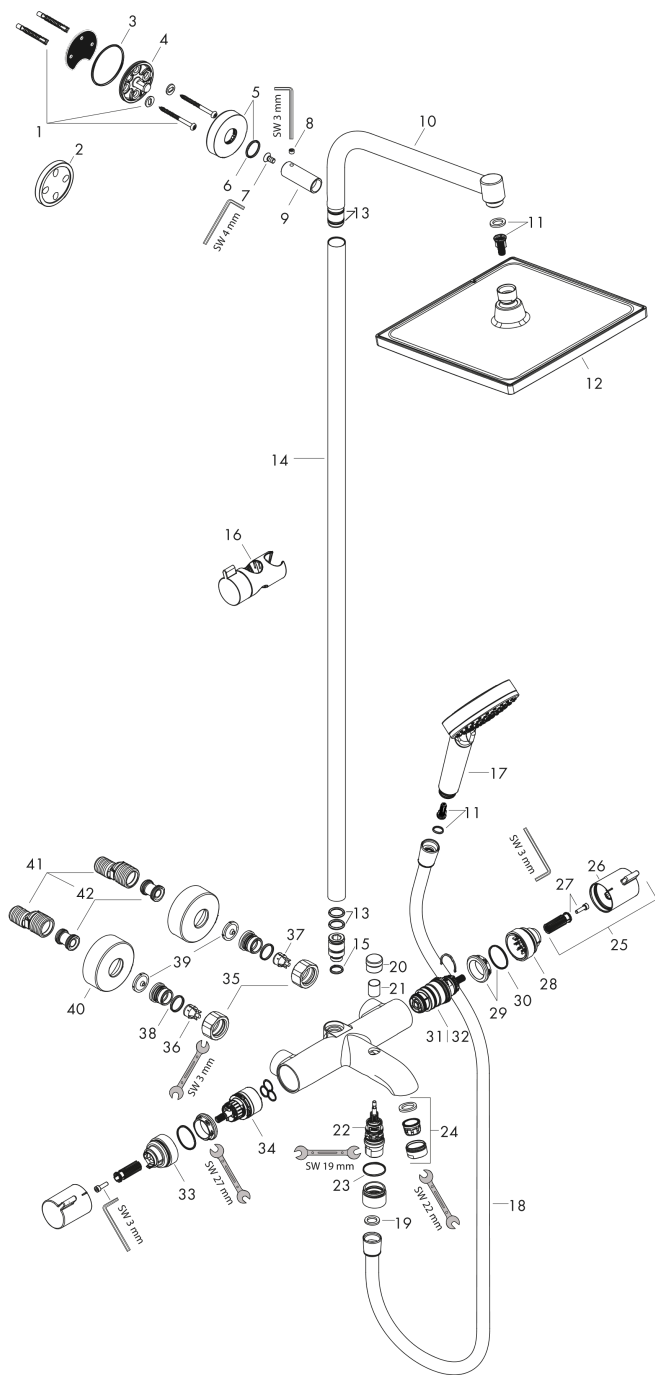

Crometta E
Showerpipe 240 1jet mit Ecostat Comfort Wannenthermostat
Oberfläche: **Chrom** Artikelnummer: **27298000**

Explosionszeichnung

Baujahr: >04/16

Crometta E
Showerpipe 240 1jet mit Ecostat Comfort Wannenthermostat
Oberfläche: **Chrom** Artikelnummer: **27298000**

Ersatzteilliste

Baujahr: >04/16

Pos.	Beschreibung	Artikelnummer	Preis	VE
1	Befestigungsteile	96179000	11.90 CHF	1
2	Fliesenausgleichsscheibe 7 mm	95239000	14.25 CHF	1
3	O-Ring 50x2	98187000	3.25 CHF	1
4	Wandflansch	95688000	28.95 CHF	1
5	Rosette Ø 60 mm	95692000	18.80 CHF	1
6	O-Ring 20x2	98165000	3.25 CHF	1
7	Schraube	92137000	5.40 CHF	1
8	Madenschraube M6x5	98447000	3.25 CHF	1
9	Hülse	92166000	36.95 CHF	1
10	Brausearm	93072000	128.65 CHF	1
11	Filtereinsatz	97708000	5.40 CHF	1
12	Kopfbrause	26726000	-	1
13	O-Ring 15x2,5	98131000	3.25 CHF	1
14	Rohr 1375 mm	92404000	209.70 CHF	1
15	O-Ring 12x2,25	98382000	3.25 CHF	1
16	Schieber kompl.	92366000	36.95 CHF	1
17	Handbrause	26330400	-	1
18	Brauseschlauch Isiflex'B 2,00 m	28274000	-	1
19	Dichtung	98058000	3.25 CHF	1
20	Zugknopf	96466000	14.25 CHF	1
21	Hülse	97738000	5.40 CHF	1
22	Umsteller kpl.	94077000	36.95 CHF	1
23	O-Ring 14x2	98129000	3.25 CHF	1
24	Luftsprudler M24x1 (30 l/min)	96512000	14.25 CHF	1
25	Griff	95836000	28.95 CHF	1
26	Druckknopf	92848000	5.40 CHF	1
27	Schnappeinsatz mit Schraube	95843000	8.65 CHF	1
28	Anschlagscheibe	95839000	18.80 CHF	1
29	Mutter	98913000	18.80 CHF	1
30	O-Ring 26x1,5	98390000	3.25 CHF	1
31	Temperatur Regeleinheit	98282000	103.25 CHF	1
32	Regeleinheit für vertauschte Anschlüsse	92373000	257.30 CHF	1
33	Anschlagscheibe	95984000	36.95 CHF	1
34	Absperreinheit inkl. Umsteller	98283000	72.55 CHF	1
35	Muttern Set	96157000	28.95 CHF	1
36	Rückflussverhinderer (druckbeständig bis 2 MPa)	93136000	28.95 CHF	1
37	Rückflußverhinderer	96737000	28.95 CHF	1
38	O-Ring 17x1,5	98137000	3.25 CHF	1
39	Siebichtung	96922000	8.65 CHF	1
40	Rosette Ø 68 mm	96467000	18.80 CHF	1
41	S-Anschluss Set (±12 mm)	94140000	45.85 CHF	1