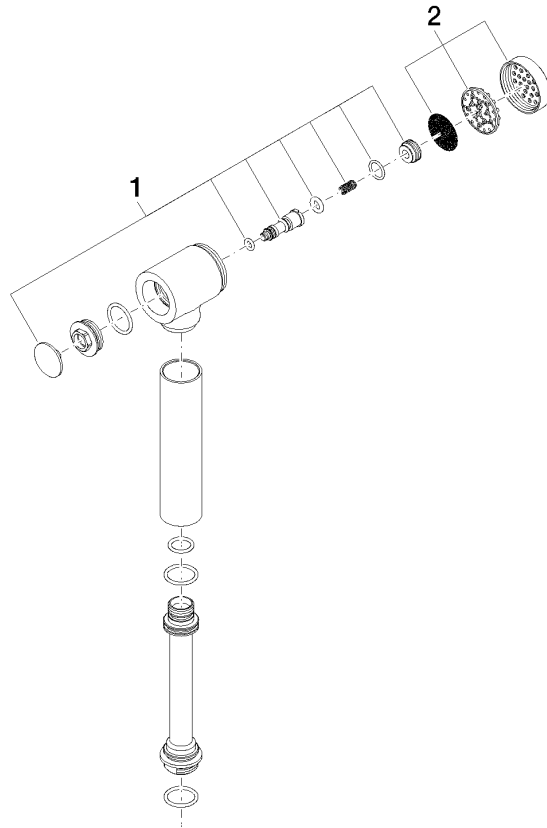

04 12 11 093 10

	Chrom	04 12 11 093 10-00
	Platin gebürstet	04 12 11 093 10-06
	Platin	04 12 11 093 10-08
	ruthenium	04 12 11 093 10-57

Spülbrause 49 x 35 x 142 mm - Chrom

ERSATZTEILE

04 12 11 093 10

Spülbrause 49 x 35 x 142 mm - Chrom

ERSATZTEILE

04 12 11 093 10

04 12 11 093 10

Ersatzteile für die
anderen
Oberflächenvarianten
finden Sie hier: Platin
gebürstet

Ersatzteilstückliste

Nr.	Artikelnummer	Benennung	Verbaumenge	Lieferzeit
2	90 12 08 018 00-00	Sprayface für Spülbrausen Ø 35 x 9 mm - Chrom	1,00	10
1	12 863 970-00	Reparaturset - Chrom	1,00	10