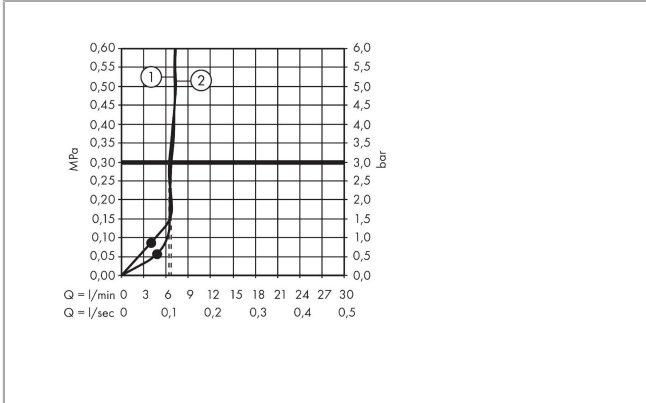

AXOR ShowerSphere
Kopfbrause 370/220 2jet EcoSmart mit beweglichem Brausearm
 Oberfläche: **Brushed Red Gold** Artikelnummer: **39746310**

Beschreibung

Merkmale

- besteht aus: Kopfbrause, Brausearm
- Brausekopfgröße: 370 x 220 mm
- Strahlart: PowderRain, Rain
- FlexPower: Düsen passen sich Wasserdruck automatisch an durch öffnen und schließen
- QuickClean+: Kalkablagerung vermeiden durch die Elastizität der Düsen
- Durchflussregler: 8 l/min (mit möglichen Toleranzen -20 %)
- Durchflussmenge PowderRain bei 3 bar: 6,7 l/min
- Durchflussmenge Rain Strahl bei 3 bar: 6,4 l/min
- Funktion ab: 4,8 l/min
- maximale Durchflussmenge bei 3 bar: 6,7 l/min
- Mindestfließdruck: 0,9 bar
- Kopfbrause neigbar von 0-35°
- Material Strahlscheibe: Metall
- Kopfbrause zur Reinigung abnehmbar
- Adjustable Shower Arm: zur einfachen Anpassung des Duschkopfes an die Körpergröße, mechanische Verriegelung in jeder Position, stufenlose Einstellung
- Brausearmlänge: 105 mm
- Metallbrausearm
- Montage: Wand
- Montageart: Unterputz
- Anschlussart: Grundkörper
- für Durchlauferhitzer geeignet
- nicht enthalten: Grundkörper
- EU-Taxonomie: max. 8 l/min - Vermeidung erheblicher Beeinträchtigungen (DNSH)
- P-IX 10350/IIZ

Technologie

AXOR ShowerSphere
Kopfbrause 370/220 2jet EcoSmart mit beweglichem Brausearm
 Oberfläche: **Brushed Red Gold** Artikelnummer: **39746310**

Produktabbildung

Maßzeichnung

Durchflussdiagramm

AXOR ShowerSphere
Kopfbrause 370/220 2jet EcoSmart mit beweglichem Brausearm
 Oberfläche: **Brushed Red Gold** Artikelnummer: **39746310**