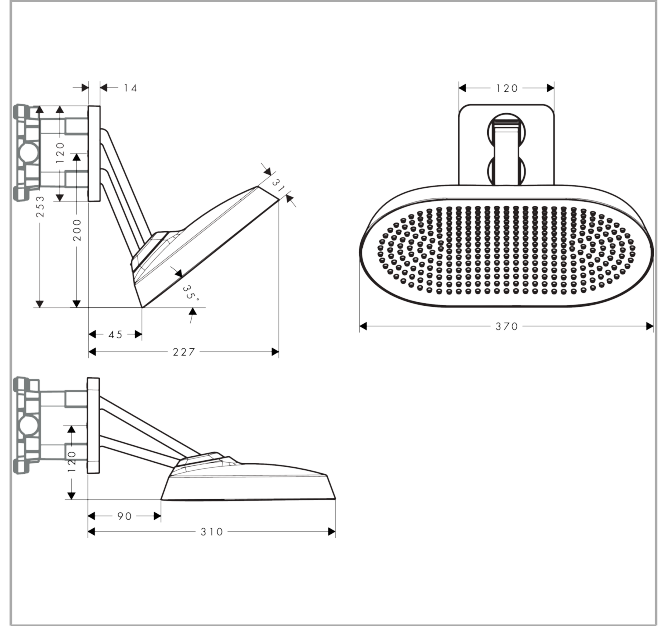

AXOR ShowerSphere
Kopfbrause 370/220 2jet EcoSmart mit beweglichem Brausearm
 Oberfläche: **Brushed Red Gold** Artikelnummer: **39746310**

Beschreibung

Merkmale

- besteht aus: Kopfbrause, Brausearm
- Brausekopfgröße: 370 x 220 mm
- Strahlart: PowderRain, Rain
- FlexPower: Düsen passen sich Wasserdruck automatisch an durch öffnen und schließen
- QuickClean+: Kalkablagerung vermeiden durch die Elastizität der Düsen
- Durchflussregler: 8 l/min (mit möglichen Toleranzen -20 %)
- Durchflussmenge PowderRain bei 3 bar: 6,7 l/min
- Durchflussmenge Rain Strahl bei 3 bar: 6,4 l/min
- Funktion ab: 4,8 l/min
- maximale Durchflussmenge bei 3 bar: 6,7 l/min
- Mindestfließdruck: 0,9 bar
- Kopfbrause neigbar von 0-35°
- Material Strahlscheibe: Metall
- Kopfbrause zur Reinigung abnehmbar
- Adjustable Shower Arm: zur einfachen Anpassung des Duschkopfes an die Körpergröße, mechanische Verriegelung in jeder Position, stufenlose Einstellung
- Brausearmlänge: 105 mm
- Metallbrausearm
- Montage: Wand
- Montageart: Unterputz
- Anschlussart: Grundkörper
- für Durchlauferhitzer geeignet
- nicht enthalten: Grundkörper
- EU-Taxonomie: max. 8 l/min - Vermeidung erheblicher Beeinträchtigungen (DNSH)
- P-IX 10350/IIZ

Technologie

AXOR ShowerSphere
Kopfbrause 370/220 2jet EcoSmart mit beweglichem Brausearm
 Oberfläche: **Brushed Red Gold** Artikelnummer: **39746310**

Produktabbildung

Maßzeichnung

Durchflussdiagramm

AXOR ShowerSphere
Kopfbrause 370/220 2jet EcoSmart mit beweglichem Brausearm
 Oberfläche: **Brushed Red Gold** Artikelnummer: **39746310**

Einbaubeispiel