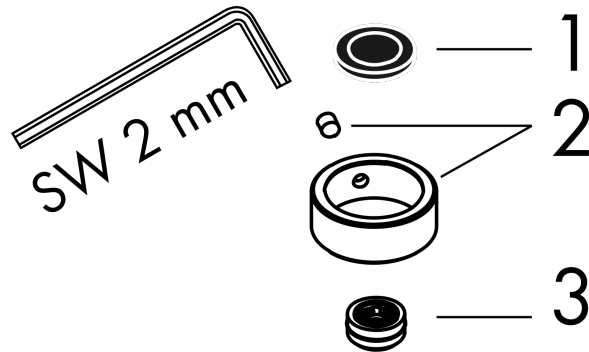

AXOR ShowerSolutions

Kopfbrause 245/185 1jet

Oberfläche: **Polished Red Gold**

Artikelnummer: **35373300**

Beschreibung

Merkmale

- Brausekopfgrösse: 245 x 185 mm
- Strahlart: Rain
- Durchflussmenge Rain (bei 3 bar): 10,1 l/min
- Funktion ab: 6,2 l/min
- Maximale Durchflussmenge bei 3 bar: 10,1 l/min
- Mindestfliessdruck: 0,8 bar
- Kugelgelenk: Kopfbrause im Winkel verstellbar
- Material Strahlscheibe: Metall
- Kopfbrause zur Reinigung abnehmbar
- Montage: Decke oder Wand
- Anschlussgewinde: G 1/2
- Geräuschgruppe: II
- Durchflussklasse: A
- P-IX 38291/IIA

Artikeldetails

TEAM-Nr. 758373.556
Preis exkl. MwSt. 809.00 CHF

Technologie

Zertifikate / Nachhaltigkeit

Produktabbildung

Maßzeichnung

Durchflussdiagramm

AXOR ShowerSolutions
 Kopfbrause 245/185 1jet
 Oberfläche: Polished Red Gold Artikelnummer: 35373300

Explosionszeichnung

Baujahr: >09/22

AXOR ShowerSolutions
Kopfbrause 245/185 1jet
 Oberfläche: **Polished Red Gold** Artikelnummer: **35373300**

Ersatzteilliste

Baujahr: >09/22

Pos.	Beschreibung	Artikelnummer	Preis	VE
1	Siebdichtung	94246000	3.25 CHF	1
2	Sicherungsring	98942300	28.20 CHF	1
3	Durchflussbegrenzer	93071000	8.65 CHF	1