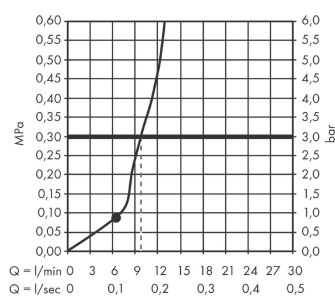

AXOR ShowerSolutions

Kopfbrause 245/185 1jet

Oberfläche: **Polished Red Gold**

Artikelnummer: **35373300**

Beschreibung

Merkmale

- Brausekopfgrösse: 245 x 185 mm
- Strahlart: Rain
- Durchflussmenge Rain (bei 3 bar): 10,1 l/min
- Funktion ab: 6,2 l/min
- Maximale Durchflussmenge bei 3 bar: 10,1 l/min
- Mindestfliessdruck: 0,8 bar
- Kugelgelenk: Kopfbrause im Winkel verstellbar
- Material Strahlscheibe: Metall
- Kopfbrause zur Reinigung abnehmbar
- Montage: Decke oder Wand
- Anschlussgewinde: G 1/2
- Geräuschgruppe: II
- Durchflussklasse: A
- P-IX 38291/IIA

Artikeldetails

TEAM-Nr. 758373.556
Preis exkl. MwSt. 809.00 CHF

Technologie

Zertifikate / Nachhaltigkeit

Produktabbildung

Maßzeichnung

Durchflussdiagramm

AXOR ShowerSolutions
 Kopfbrause 245/185 1jet
 Oberfläche: Polished Red Gold Artikelnummer: 35373300