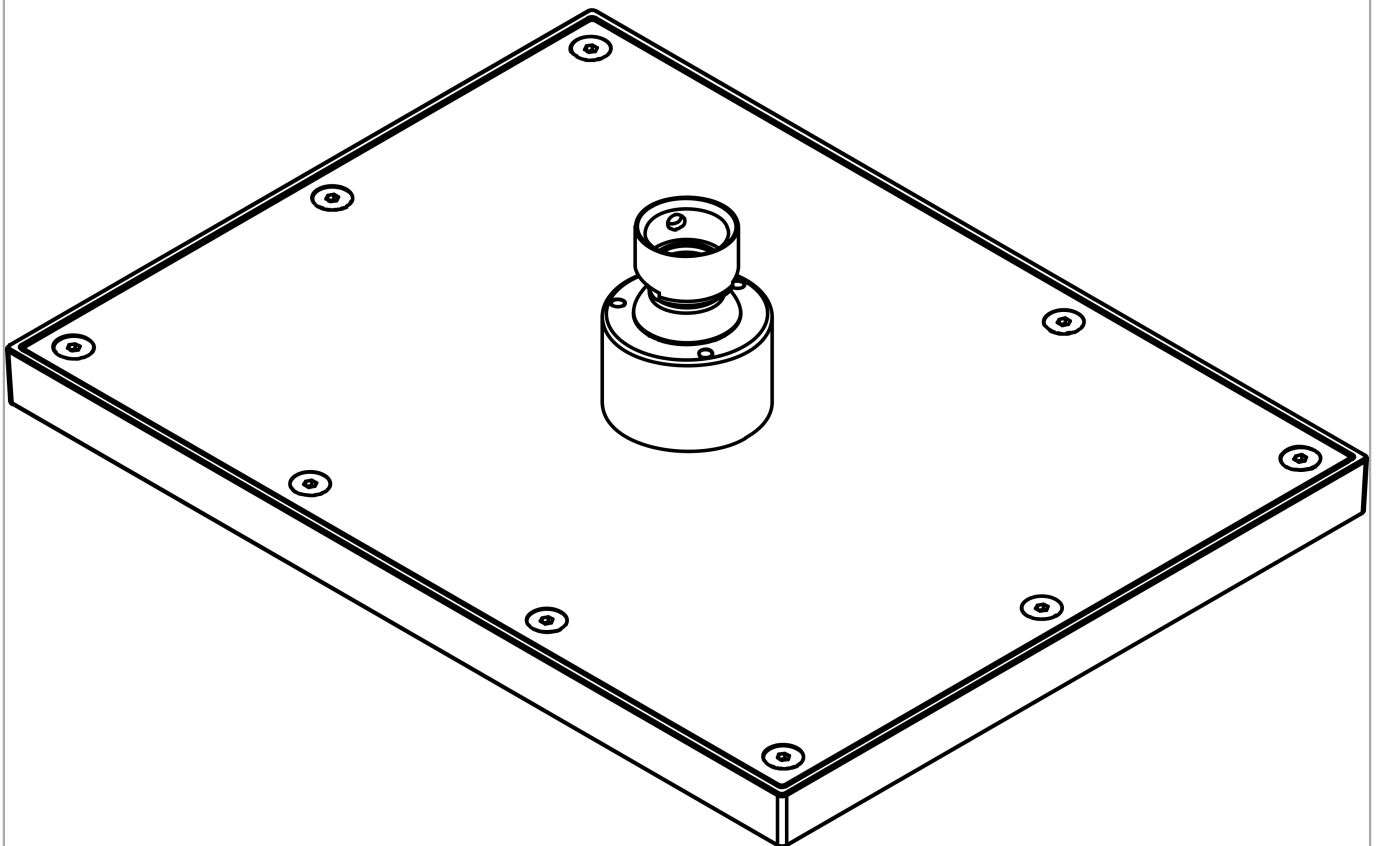

AXOR ShowerSolutions

Kopfbrause 245/185 1jet

Oberfläche: **Polished Red Gold**

Artikelnummer: **35373300**

Beschreibung

Merkmale

- Brausekopfgrösse: 245 x 185 mm
- Strahlart: Rain
- Durchflussmenge Rain (bei 3 bar): 10,1 l/min
- Funktion ab: 6,2 l/min
- Maximale Durchflussmenge bei 3 bar: 10,1 l/min
- Mindestfliessdruck: 0,8 bar
- Kugelgelenk: Kopfbrause im Winkel verstellbar
- Material Strahlscheibe: Metall
- Kopfbrause zur Reinigung abnehmbar
- Montage: Decke oder Wand
- Anschlussgewinde: G 1/2
- Geräuschgruppe: II
- Durchflussklasse: A
- P-IX 38291/IIA

Artikeldetails

TEAM-Nr. 758373.556
Preis exkl. MwSt. 809.00 CHF

Technologie

Zertifikate / Nachhaltigkeit

Produktabbildung

Maßzeichnung

Durchflussdiagramm

AXOR ShowerSolutions
 Kopfbrause 245/185 1jet
 Oberfläche: Polished Red Gold Artikelnummer: 35373300

Explosionszeichnung

Baujahr: >09/22

AXOR ShowerSolutions
Kopfbrause 245/185 1jet
 Oberfläche: **Polished Red Gold** Artikelnummer: **35373300**

Ersatzteilliste

Baujahr: >09/22

Pos.	Beschreibung	Artikelnummer	Preis	VE
1	Siebdichtung	94246000	3.25 CHF	1
2	Sicherungsring	98942300	28.20 CHF	1
3	Durchflussbegrenzer	93071000	8.65 CHF	1