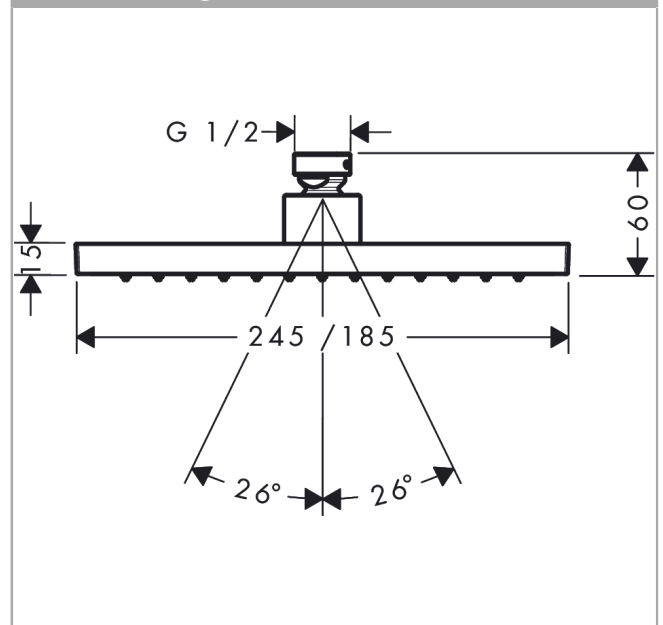

AXOR ShowerSolutions

Kopfbrause 245/185 1jet

Oberfläche: **Polished Red Gold**

Artikelnummer: **35373300**

Beschreibung

Merkmale

- Brausekopfgrösse: 245 x 185 mm
- Strahlart: Rain
- Durchflussmenge Rain (bei 3 bar): 10,1 l/min
- Funktion ab: 6,2 l/min
- Maximale Durchflussmenge bei 3 bar: 10,1 l/min
- Mindestfliessdruck: 0,8 bar
- Kugelgelenk: Kopfbrause im Winkel verstellbar
- Material Strahlscheibe: Metall
- Kopfbrause zur Reinigung abnehmbar
- Montage: Decke oder Wand
- Anschlussgewinde: G 1/2
- Geräuschgruppe: II
- Durchflussklasse: A
- P-IX 38291/IIA

Artikeldetails

TEAM-Nr. 758373.556
Preis exkl. MwSt. 809.00 CHF

Technologie

Zertifikate / Nachhaltigkeit

Produktabbildung

Maßzeichnung

Durchflussdiagramm

AXOR ShowerSolutions
 Kopfbrause 245/185 1jet
 Oberfläche: Polished Red Gold Artikelnummer: 35373300

Explosionszeichnung

Baujahr: >09/22

AXOR ShowerSolutions
Kopfbrause 245/185 1jet
 Oberfläche: **Polished Red Gold** Artikelnummer: **35373300**

Ersatzteilliste

Baujahr: >09/22

Pos.	Beschreibung	Artikelnummer	Preis	VE
1	Siebdichtung	94246000	3.25 CHF	1
2	Sicherungsring	98942300	28.20 CHF	1
3	Durchflussbegrenzer	93071000	8.65 CHF	1