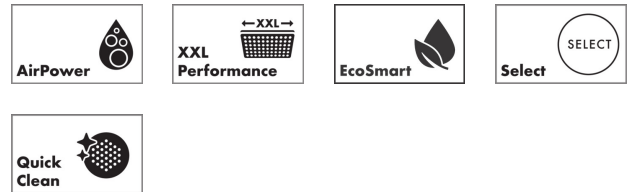

Raindance Alive Select S

Brauseset 125 3jet EcoSmart mit Brausestange Unica E Puro 90 cm und Easy Slide Brausehalter

Oberfläche: **Mattweiß** Artikelnummer: **24601700**

Beschreibung

Merkmale

- besteht aus: Handbrause, Handbrausehalterung, Brausestange, Textilbrauseschlauch
- Brausekopfgröße: 125 mm
- Strahlart: RainAir, PowderRain, Massagestrahl
- komfortable Strahlartenumstellung durch Select-Taste
- Oberfläche Strahlscheibe: graphit
- QuickClean: Kalkablagerungen lassen sich einfach mit dem Finger abrubbeln
- Durchflussregler: 8 l/min (mit möglichen Toleranzen -20 %)
- maximale Durchflussmenge bei 3 bar: 7,1 l/min
- Mindestfließdruck: 1,9 bar
- Design-Abdeckung verbirgt die Nozzles
- Design-Abdeckung einfach und werkzeuglos für die Reinigung abnehmbar
- Oberfläche Design-Abdeckung: graphit
- Handbrausehalterung für rechts- und linksseitige Montage
- Handbrausehalterung stufenlos verstellbar
- Handbrausehalterung mit Arretierung
- Wandstützen aus Kunststoff
- Brausestangentyp: schwenkbare Brausestange, Profil aus Aluminium
- Profil Brausestange: eckig
- Gesamtlänge Brausestange: 950 mm
- Bohrabstand: 915 mm
- Designflex Textilbrauseschlauch, wasserfestes und wasserabweisendes Material
- einzigartiges Design mit mehrfarbig geflochtenen Garnen
- die Garne sind aus recyceltem PET hergestellt
- warmes, baumwollähnliches Material, das sich angenehm anfühlt
- 1x konische Mutter, 1x zylindrische Mutter
- brauseseitiger Drehwirbel gegen lästiges Verdrehen des Brauseschlauches
- EU-Taxonomie: max. 8 l/min - Vermeidung erheblicher Beeinträchtigungen (DNSH)
- ausspülbare Siebdichtung
- Handbrausehalterung aus Metall

Technologie

Raindance Alive Select S

Brauseset 125 3jet EcoSmart mit Brausestange Unica E Puro 90 cm und Easy Slide Brausehalter

Oberfläche: **Mattweiß** Artikelnummer: **24601700**

Produktabbildung

Maßzeichnung