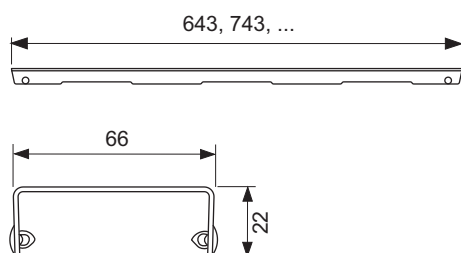

TECEdrainline Designrost "basic" aus Edelstahl für Duschrinne

Artikelnummer: 600811

Nennlänge: 800 mm
 Oberfläche: gebürstet
 LE 1: 1 St.

Beschreibung:

Designrost für TECEdrainline Duschrinne aus Edelstahl zum Einlegen in den Rinnenkörper, belastbar nach Belastungsklasse K3 – Prüflast 300 kg.

Vertriebsdaten:

Produktname: TECEdrainline Designrost "basic" aus Edelstahl für Duschrinne, gebürstet, 800 mm
 Warengruppe: 600
 Produktgruppe: 3006000050

Ersatzteile:

- | | | |
|---|--------|-----------------|
| 1 | 668014 | Aushebewerkzeug |
| 2 | 668016 | Distanzkrampe |