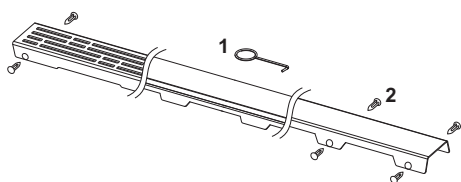

TECEdrainline Designrost "basic" aus Edelstahl für Duschrinne

Artikelnummer: 600811

Nennlänge: 800 mm
 Oberfläche: gebürstet
 LE 1: 1 St.

Beschreibung:

Designrost für TECEdrainline Duschrinne aus Edelstahl zum Einlegen in den Rinnenkörper, belastbar nach Belastungsklasse K3 – Prüflast 300 kg.

Vertriebsdaten:

Produktname: TECEdrainline Designrost "basic" aus Edelstahl für Duschrinne, gebürstet, 800 mm
 Warengruppe: 600
 Produktgruppe: 3006000050

Ersatzteile:

- | | | |
|---|--------|-----------------|
| 1 | 668014 | Aushebewerkzeug |
| 2 | 668016 | Distanzkrampe |