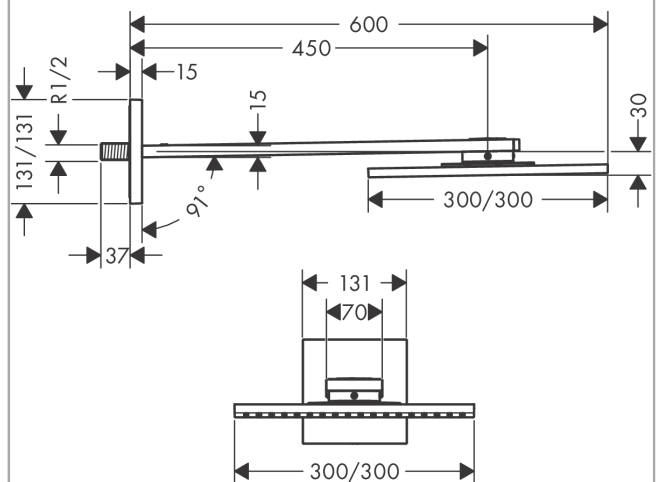

Maßzeichnung