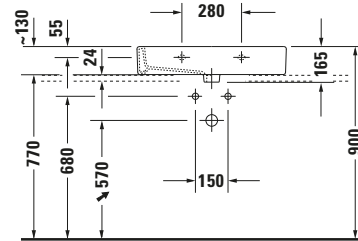

Waschtisch

Basis Angaben	
Langbezeichnung	Duravit Vero Waschtisch 700 mm Weiß Hochglanz, Hahnlochbank, Anzahl Hahnlöcher pro Waschplatz: 1, Überlauf, Geschliffen – 04547000271

Spezifikationen	
Farbe	
Farbwert	Weiß
Innenfarbe	Weiß
Aussenfarbe	Weiß
Glanzgrad	Hochglanz
Glanzgrad Innen	Hochglanz
Glanzgrad Außen	Hochglanz
Überlauf	
Überlauf	✓
Waschplatz	
Anzahl Hahnlöcher pro Waschplatz	1
Material	
Material	Keramik

Features	
Oberflächenveredelung	
WonderGliss	✓
Waschtisch	
Geschliffen	✓
Waschplatz	
Hahnlochbank	✓

Logistik	
Artikelgewicht	20,9 kg

Passende Produkte	
Passende Artikel	
	Push-open Ventil # 0050524600 Universal
	Push-open Ventil # 005052 Universal
	Designsiphon # 005036 Universal

Beschreibungstexte	
Ausschreibungstext	Duravit Vero Waschtisch Weiß Hochglanz 700 mm, Designer: Duravit, Sanitärkeramik, Wandhängend-Aufsatz, Überlauf, Position Ablauf: Mitte, Geschliffen, Anzahl Becken: 1, Beckenform: Rechteckig, Position Becken: Mitte, Position Hahnloch: Mitte, Weiß Hochglanz, Geeignet für Möbel, Hahnlochbank, CE-Kennzeichen-1: EN 14688, EAN Nr.: 4021534693687, Artikelgewicht: 20,9 kg, Beckenbreite: 700 mm, Beckentiefe: 310 mm, Abmessungen (Breite / Länge x Tiefe / Breite x Höhe): 700 x 470 x 165 mm, WonderGliss, Artikel Nr.: 04547000271