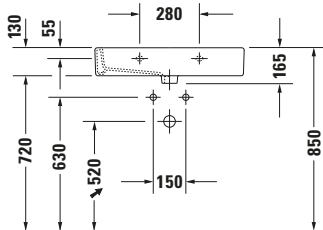

Waschtisch

Basis Angaben	
Langbezeichnung	Duravit Vero Waschtisch 700 mm Weiß Hochglanz, Hahnlochbank, Anzahl Hahnlöcher pro Waschplatz: 1, Überlauf, Geschliffen – 04547000271

Spezifikationen	
Farbe	
Farbwert	Weiß
Innenfarbe	Weiß
Aussenfarbe	Weiß
Glanzgrad	Hochglanz
Glanzgrad Innen	Hochglanz
Glanzgrad Außen	Hochglanz
Überlauf	
Überlauf	✓
Waschplatz	
Anzahl Hahnlöcher pro Waschplatz	1
Material	
Material	Keramik

Features	
Oberflächenveredelung	
WonderGliss	✓
Waschtisch	
Geschliffen	✓
Waschplatz	
Hahnlochbank	✓

Logistik	
Artikelgewicht	20,9 kg

Passende Produkte	
Passende Artikel	
	Push-open Ventil # 0050524600 Universal
	Push-open Ventil # 005052 Universal
	Designsiphon # 005036 Universal

Beschreibungstexte	
Ausschreibungstext	Duravit Vero Waschtisch Weiß Hochglanz 700 mm, Designer: Duravit, Sanitärkeramik, Wandhängend-Aufsatz, Überlauf, Position Ablauf: Mitte, Geschliffen, Anzahl Becken: 1, Beckenform: Rechteckig, Position Becken: Mitte, Position Hahnloch: Mitte, Weiß Hochglanz, Geeignet für Möbel, Hahnlochbank, CE-Kennzeichen-1: EN 14688, EAN Nr.: 4021534693687, Artikelgewicht: 20,9 kg, Beckenbreite: 700 mm, Beckentiefe: 310 mm, Abmessungen (Breite / Länge x Tiefe / Breite x Höhe): 700 x 470 x 165 mm, WonderGliss, Artikel Nr.: 04547000271