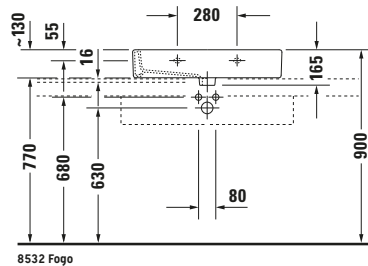

Waschtisch

Basis Angaben	
Langbezeichnung	Duravit Vero Waschtisch 700 mm Weiß Hochglanz, Hahnlochbank, Anzahl Hahnlöcher pro Waschplatz: 1, Überlauf, Geschliffen – 04547000271

Spezifikationen	
Farbe	
Farbwert	Weiß
Innenfarbe	Weiß
Aussenfarbe	Weiß
Glanzgrad	Hochglanz
Glanzgrad Innen	Hochglanz
Glanzgrad Außen	Hochglanz
Überlauf	
Überlauf	✓
Waschplatz	
Anzahl Hahnlöcher pro Waschplatz	1
Material	
Material	Keramik

Features	
Oberflächenveredelung	
WonderGliss	✓
Waschtisch	
Geschliffen	✓
Waschplatz	
Hahnlochbank	✓

Logistik	
Artikelgewicht	20,9 kg

Passende Produkte	
Passende Artikel	
	Push-open Ventil # 0050524600 Universal
	Push-open Ventil # 005052 Universal
	Designsiphon # 005036 Universal

Beschreibungstexte	
Ausschreibungstext	Duravit Vero Waschtisch Weiß Hochglanz 700 mm, Designer: Duravit, Sanitärkeramik, Wandhängend-Aufsatz, Überlauf, Position Ablauf: Mitte, Geschliffen, Anzahl Becken: 1, Beckenform: Rechteckig, Position Becken: Mitte, Position Hahnloch: Mitte, Weiß Hochglanz, Geeignet für Möbel, Hahnlochbank, CE-Kennzeichen-1: EN 14688, EAN Nr.: 4021534693687, Artikelgewicht: 20,9 kg, Beckenbreite: 700 mm, Beckentiefe: 310 mm, Abmessungen (Breite / Länge x Tiefe / Breite x Höhe): 700 x 470 x 165 mm, WonderGliss, Artikel Nr.: 04547000271