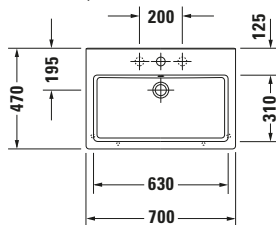

Waschtisch

Basis Angaben	
Langbezeichnung	Duravit Vero Waschtisch 700 mm Weiß Hochglanz, Hahnlochbank, Anzahl Hahnlöcher pro Waschplatz: 1, Überlauf, Geschliffen – 04547000271

Spezifikationen	
Farbe	
Farbwert	Weiß
Innenfarbe	Weiß
Aussenfarbe	Weiß
Glanzgrad	Hochglanz
Glanzgrad Innen	Hochglanz
Glanzgrad Außen	Hochglanz
Überlauf	
Überlauf	✓
Waschplatz	
Anzahl Hahnlöcher pro Waschplatz	1
Material	
Material	Keramik

Features	
Oberflächenveredelung	
WonderGliss	✓
Waschtisch	
Geschliffen	✓
Waschplatz	
Hahnlochbank	✓

Logistik	
Artikelgewicht	20,9 kg

Passende Produkte	
Passende Artikel	
	Push-open Ventil # 0050524600 Universal
	Push-open Ventil # 005052 Universal
	Designsiphon # 005036 Universal

Beschreibungstexte	
Ausschreibungstext	Duravit Vero Waschtisch Weiß Hochglanz 700 mm, Designer: Duravit, Sanitärkeramik, Wandhängend-Aufsatz, Überlauf, Position Ablauf: Mitte, Geschliffen, Anzahl Becken: 1, Beckenform: Rechteckig, Position Becken: Mitte, Position Hahnloch: Mitte, Weiß Hochglanz, Geeignet für Möbel, Hahnlochbank, CE-Kennzeichen-1: EN 14688, EAN Nr.: 4021534693687, Artikelgewicht: 20,9 kg, Beckenbreite: 700 mm, Beckentiefe: 310 mm, Abmessungen (Breite / Länge x Tiefe / Breite x Höhe): 700 x 470 x 165 mm, WonderGliss, Artikel Nr.: 04547000271