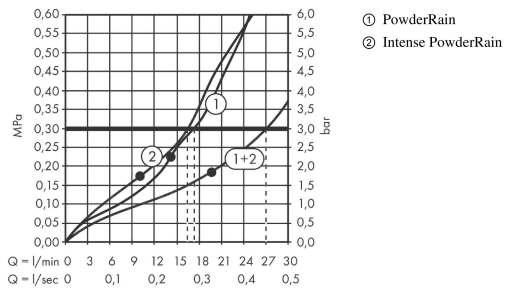

#### Produktabbildung

#### Maßzeichnung

**AXOR ShowerSolutions**

**Kopfbrause 300/300 2jet mit Deckenanschluss**

Oberfläche: **Polished Red Gold** Artikelnummer: **35320300**

**Durchflussdiagramm**

Die Verbrauchswerte wurden praxisnah mit den dazugehörigen Armaturen (Thermostat/Mischer/Unterputzventil) gemessen.