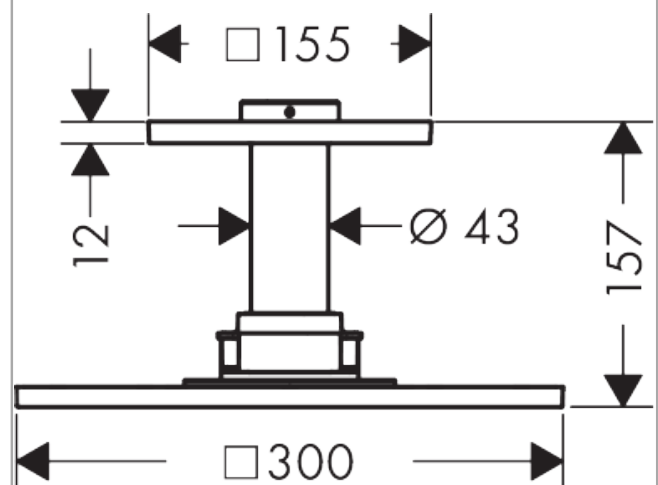

Maßzeichnung