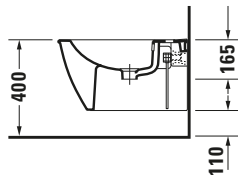

## Wand Bidet

Basis Angaben	
Langbezeichnung	Duravit Darling New Wand Bidet, Weiß Hochglanz, 540 mm, Hahnlochbank, Anzahl Hahnlöcher pro Waschplatz: 1, Überlauf, Inkl. verdeckte Befestigung, WonderGliss – 22491500001

Beschreibungstexte	
Ausschreibungstext	Duravit Darling New Wand Bidet Weiß Hochglanz 540 mm, Designer: sieger design, Sanitärkeramik, Form: Rund, Überlauf, Wandhängend, Hahnlochbank, CE-Kennzeichen-1: EN 14528, EAN Nr.: 4021534606410, Artikelgewicht: 19,9 kg, Abmessungen (Breite / Länge x Tiefe / Breite x Höhe): 365 x 540 x 290 mm, WonderGliss, Artikel Nr.: 22491500001