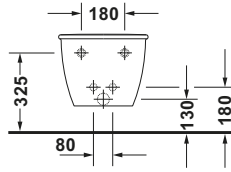

## Wand Bidet

Basis Angaben	
Langbezeichnung	Duravit Darling New Wand Bidet, Weiß Hochglanz, 540 mm, Hahnlochbank, Anzahl Hahnlöcher pro Waschplatz: 1, Überlauf, Inkl. verdeckte Befestigung, WonderGliss – 22491500001

Beschreibungstexte	
Ausschreibungstext	Duravit Darling New Wand Bidet Weiß Hochglanz 540 mm, Designer: sieger design, Sanitärkeramik, Form: Rund, Überlauf, Wandhängend, Hahnlochbank, CE-Kennzeichen-1: EN 14528, EAN Nr.: 4021534606410, Artikelgewicht: 19,9 kg, Abmessungen (Breite / Länge x Tiefe / Breite x Höhe): 365 x 540 x 290 mm, WonderGliss, Artikel Nr.: 22491500001