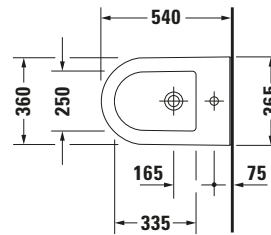

## Wand Bidet

Basis Angaben	
Langbezeichnung	Duravit Darling New Wand Bidet, Weiß Hochglanz, 540 mm, Hahnlochbank, Anzahl Hahnlöcher pro Waschplatz: 1, Überlauf, Inkl. verdeckte Befestigung, WonderGliss – 22491500001

Beschreibungstexte	
Ausschreibungstext	Duravit Darling New Wand Bidet Weiß Hochglanz 540 mm, Designer: sieger design, Sanitärkeramik, Form: Rund, Überlauf, Wandhängend, Hahnlochbank, CE-Kennzeichen-1: EN 14528, EAN Nr.: 4021534606410, Artikelgewicht: 19,9 kg, Abmessungen (Breite / Länge x Tiefe / Breite x Höhe): 365 x 540 x 290 mm, WonderGliss, Artikel Nr.: 22491500001

<https://pro.duravit.de/p/22491500001>

Features	
<b>Oberflächenveredelung</b>	
WonderGliss	✓
<b>Waschplatz</b>	
Hahnlochbank	✓

Logistik	
Artikelgewicht	19,9 kg

Passende Produkte	
<b>Passende Artikel</b>	
	Befestigung # 006500 Universal
	Röhrensiphon # 0050270000 Universal