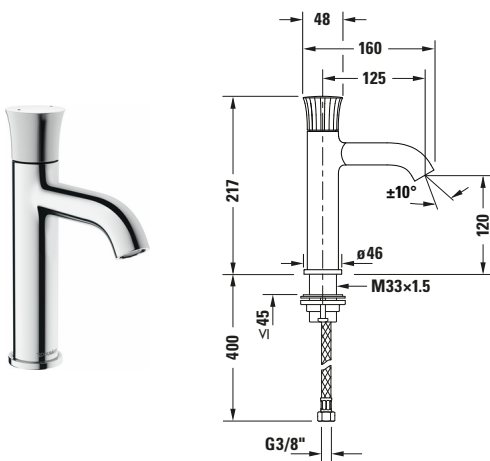

White Tulip # WT1020002010

Design by Philippe Starck

Einhebel-Waschtischmischer

Basis Angaben	
Langbezeichnung	Duravit White Tulip Einhebel-Waschtischmischer M Chrom Hochglanz – WT1020002010

Spezifikationen	
Montage	
Montageart	Standmontage
Temperaturregelung	Keramikmischsystem
Auslauf	Strahlformer mit Kippfunktion
Durchflussmenge (3 bar)	5 l/min
Geräuschklasse	I
Strahlart	Normalstrahl
Min. Empfohlener Betriebsdruck	1 bar
Max. Empfohlener Betriebsdruck	5 bar
Farbe	
Farbwert	Chrom
Glanzgrad	Hochglanz
Bedienung	
Bedienungsart	Mechanisch

Features	
Temperaturbegrenzung einstellbar	✓
Geeignet für Durchlauferhitzer	✓
Griffvariante	Hebelgriff

Logistik	
Artikelgewicht	1,5 kg

Passende Produkte	
Passende Artikel	
	Push-open Ventil # 0050521000 Universal
	Schaftventil # 0050381000 Universal
	Schaftventil # 0050241000 Universal

Vermaßung	
Höhe	217 mm
Ausladung	125 mm

Beschreibungstexte	
Ausschreibungstext	<p>Duravit White Tulip Einhebel-Waschtischmischer M Chrom Hochglanz, Designer: Philippe Starck, Chrom Hochglanz, Oberflächenbehandlung: Verchromt, Form: Rund, Strahlart: Normalstrahl, Griffvariante: Hebelgriff, Bedienungsart: Mechanisch, Auslauf: Strahlformer mit Kippfunktion, Technisches Feature: AirPlus, HeatLock, AquaControl, Durchflussmenge (3 bar): 5 l/min, Min. Empfohlener Betriebsdruck: 1 bar, Temperaturregelung: Keramikmischsystem, Temperaturbegrenzung einstellbar, Geeignet für Durchlauferhitzer, Anschlussmaß Schlauchanschluss: 3/8", Anschlussart Wasseranschluss: Flexible Anschlussschläuche, EAN Nr.: 8000177309144, Artikelgewicht: 1,5 kg, Ausladung: 125 mm, Abmessungen (Breite / Länge x Tiefe / Breite x Höhe): 48 x 160 x 217 mm, Artikel Nr.: WT1020002010, Geräuschklasse: I</p>

White Tulip # WT1020002010

Design by Philippe Starck

Einhebel-Waschtischmischer

Weitere Informationen finden Sie hier

<https://pro.duravit.de/p/WT1020002010>