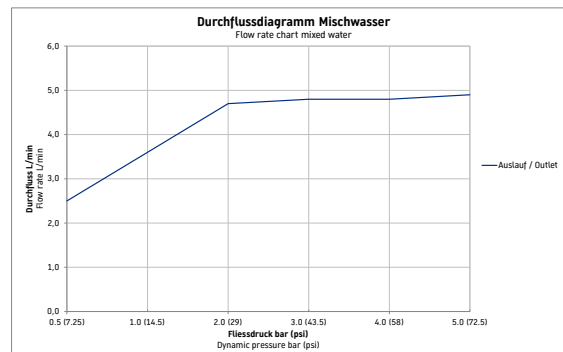

White Tulip # WT1020002010

Design by Philippe Starck

Einhebel-Waschtischmischer

Basis Angaben	
Langbezeichnung	Duravit White Tulip Einhebel-Waschtischmischer M Chrom Hochglanz – WT1020002010

Spezifikationen	
Montage	
Montageart	Standmontage
Temperaturregelung	Keramikmischsystem
Auslauf	Strahlformer mit Kippfunktion
Durchflussmenge (3 bar)	5 l/min
Geräuschklasse	I
Strahlart	Normalstrahl
Min. Empfohlener Betriebsdruck	1 bar
Max. Empfohlener Betriebsdruck	5 bar
Farbe	
Farbwert	Chrom
Glanzgrad	Hochglanz
Bedienung	
Bedienungsart	Mechanisch

Features	
Temperaturbegrenzung einstellbar	✓
Geeignet für Durchlauferhitzer	✓
Griffvariante	Hebelgriff

Logistik	
Artikelgewicht	1,5 kg

Passende Produkte	
Passende Artikel	
	Push-open Ventil # 0050521000 Universal
	Schaftventil # 0050381000 Universal
	Schaftventil # 0050241000 Universal

Vermaßung	
Höhe	217 mm
Ausladung	125 mm

Beschreibungstexte	
Ausschreibungstext	<p>Duravit White Tulip Einhebel-Waschtischmischer M Chrom Hochglanz, Designer: Philippe Starck, Chrom Hochglanz, Oberflächenbehandlung: Verchromt, Form: Rund, Strahlart: Normalstrahl, Griffvariante: Hebelgriff, Bedienungsart: Mechanisch, Auslauf: Strahlformer mit Kippfunktion, Technisches Feature: AirPlus, HeatLock, AquaControl, Durchflussmenge (3 bar): 5 l/min, Min. Empfohlener Betriebsdruck: 1 bar, Temperaturregelung: Keramikmischsystem, Temperaturbegrenzung einstellbar, Geeignet für Durchlauferhitzer, Anschlussmaß Schlauchanschluss: 3/8", Anschlussart Wasseranschluss: Flexible Anschlussschläuche, EAN Nr.: 8000177309144, Artikelgewicht: 1,5 kg, Ausladung: 125 mm, Abmessungen (Breite / Länge x Tiefe / Breite x Höhe): 48 x 160 x 217 mm, Artikel Nr.: WT1020002010, Geräuschklasse: I</p>