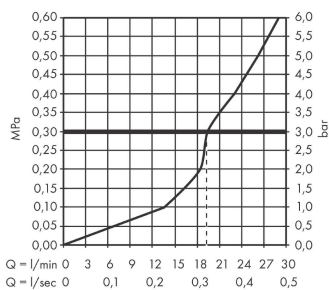

AXOR Uno

Wanneneinlauf gebogen

Oberfläche: **Polished Black Chrome**

Artikelnummer: **38411330**

Beschreibung

Merkmale

- mit Rosette
- Ausladung: 178 mm
- Wandmontage
- Maximale Durchflussmenge bei 3 bar: 19 l/min
- Strahlart: Normalstrahl
- SVGW 1908-6868
- P-IX 16941/IIO

Artikeldetails

TEAM-Nr. 757622.283
Preis exkl. MwSt. 376.00 CHF

Technologie

Zertifikate / Nachhaltigkeit

Produktabbildung

Maßzeichnung

Durchflussdiagramm

Die Verbrauchswerte wurden praxisnah mit den dazugehörigen Armaturen (Thermostat/Mischer/Unterputzventil) gemessen.