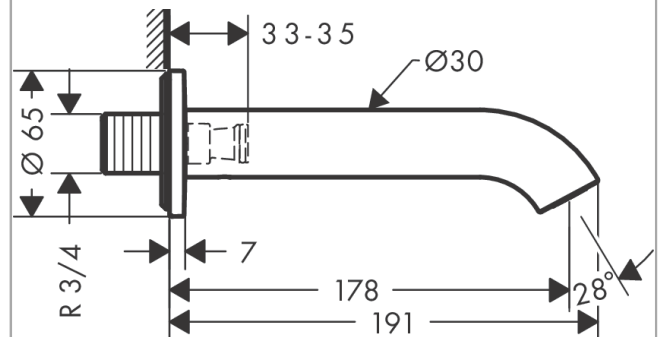

AXOR Uno

Wanneneinlauf gebogen

Oberfläche: **Polished Black Chrome**

Artikelnummer: **38411330**

Beschreibung

Merkmale

- mit Rosette
- Ausladung: 178 mm
- Wandmontage
- Maximale Durchflussmenge bei 3 bar: 19 l/min
- Strahlart: Normalstrahl
- SVGW 1908-6868
- P-IX 16941/IIO

Artikeldetails

TEAM-Nr. 757622.283
Preis exkl. MwSt. 376.00 CHF

Technologie

Zertifikate / Nachhaltigkeit

Produktabbildung

Maßzeichnung

Durchflussdiagramm

Die Verbrauchswerte wurden praxisnah mit den dazugehörigen Armaturen (Thermostat/Mischer/Unterputzventil) gemessen.