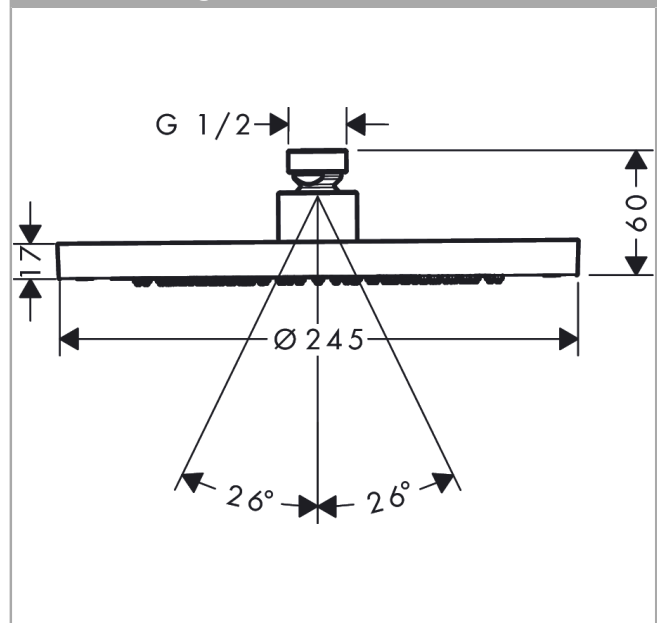

Maßzeichnung