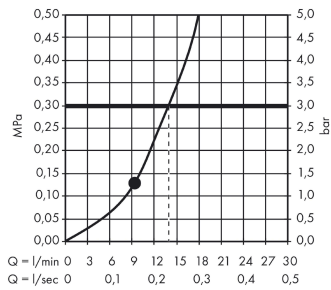

**AXOR LampShower/Nendo
LampShower 275 1jet mit Brausearm**

Oberfläche: **Brushed Brass** Artikelnummer: **26031950**

Durchflussdiagramm

Die Verbrauchswerte wurden praxisnah mit den dazugehörigen Armaturen (Thermostat/Mischer/Unterputzventil) gemessen.