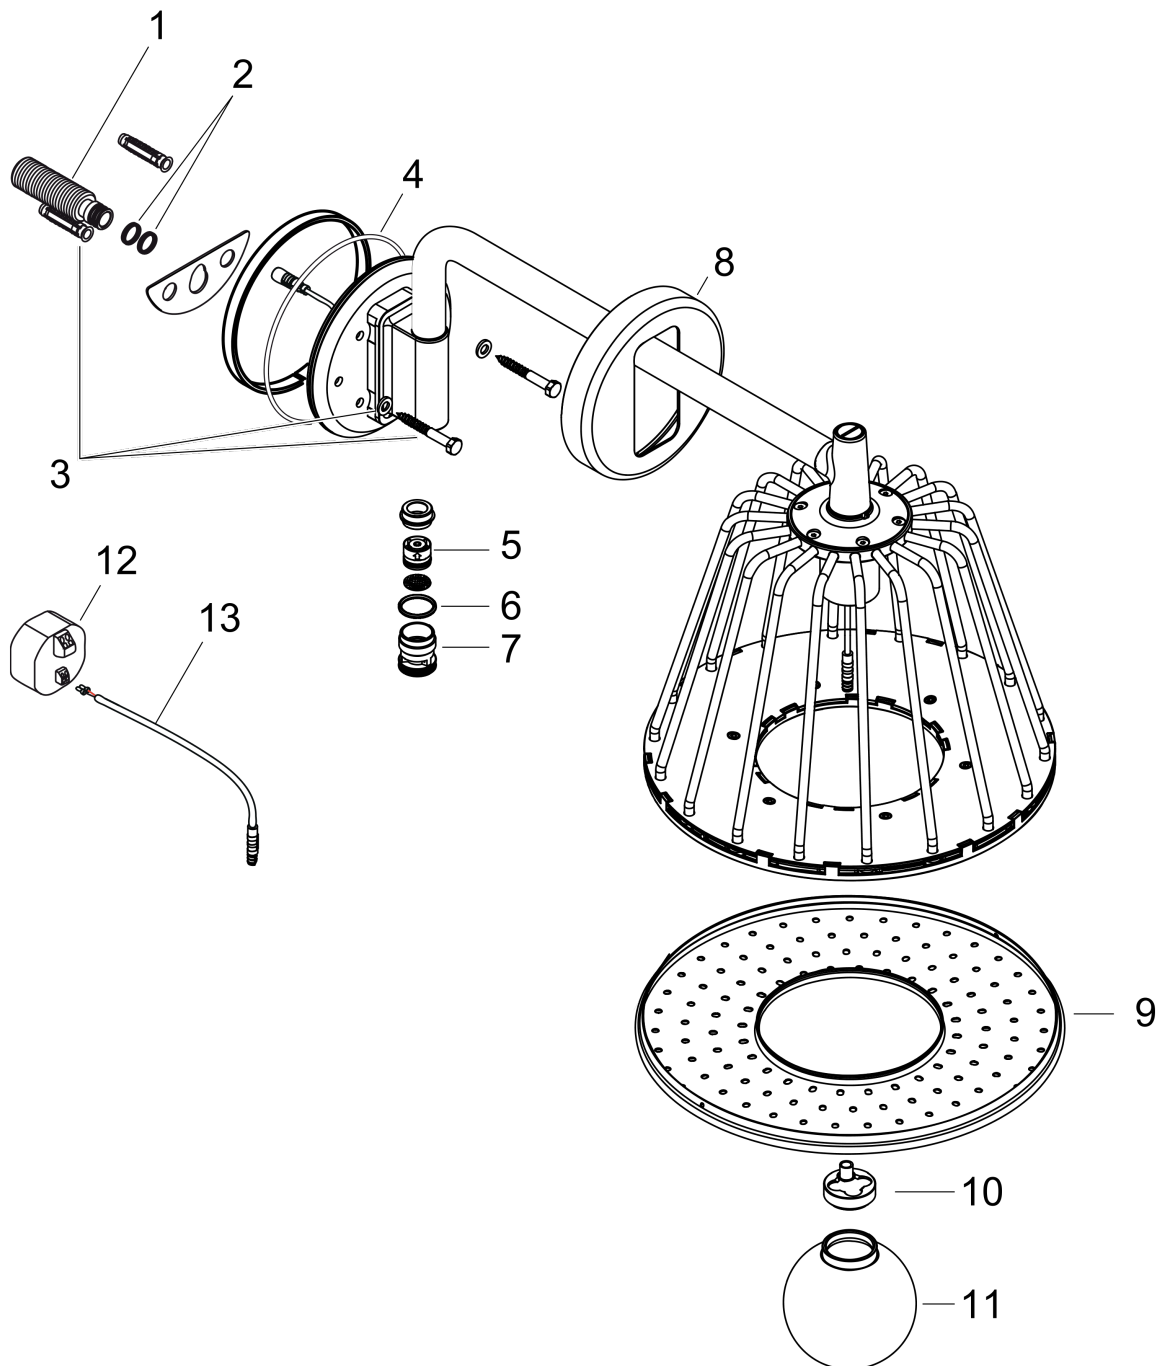

AXOR LampShower/Nendo LampShower 275 1jet mit Brausearm

Oberfläche: **Brushed Brass** Artikelnummer: **26031950**

Beschreibung

Merkmale

- besteht aus: Kopfbrause, Brausearm
- Brausekopfgrösse: 275 mm
- Strahlart: Rain
- Durchflussmenge Rain (bei 3 bar): 13 l/min
- Maximale Durchflussmenge bei 3 bar: 13 l/min
- Mindestfliessdruck: 2 bar
- Strahlzonen: körperumhüllender und zur Mitte hin konzentrierter Brausestrahl
- Kugelgelenk: Kopfbrause im Winkel verstellbar
- Material Strahlscheibe: Metall
- Brausearmlänge: 380 mm
- Brausearm horizontal schwenkbar um 150°
- Strahlscheibe zur Reinigung abnehmbar
- Montage: Wand
- Anschlussgewinde: G 1/2
- mit integrierter Beleuchtung
- Lampe: LED
- Spannungsversorgung: 12 V
- Transformator Unterputz Netzteil 12 V, 12 W
- Eingangsspannung: 100 - 240 V AC / 50/60 Hz
- Ausgangsspannung: 12 V DC
- Farbtemperatur: 2700 K
- Energieeffizienzklasse: enthält eine Lichtquelle der Energieeffizienzklasse G

Durchflussdiagramm

Die Verbrauchswerte wurden praxisnah mit den dazugehörigen Armaturen (Thermostat/Mischer/Unterputzventil) gemessen.

AXOR LampShower/Nendo
LampShower 275 1jet mit Brausearm

Oberfläche: **Brushed Brass** Artikelnummer: **26031950**

Explosionszeichnung

Baujahr: >02/22

**AXOR LampShower/Nendo
LampShower 275 1jet mit Brausearm**

Oberfläche: **Brushed Brass** Artikelnummer: **26031950**

Ersatzteilliste

Baujahr: >02/22

Pos.	Beschreibung	Artikelnummer	Preis	VE
1	Anschlußnippel G½	92195000	58.70 CHF	1
2	O-Ring 11x2	98127000	3.25 CHF	1
3	Befestigungssatz	95430000	36.95 CHF	1
4	O-Ring 100x2,5	98417000	11.90 CHF	1
5	Rückflußverhinderer DW 10	96456000	8.65 CHF	1
6	O-Ring 17x2	98199000	3.25 CHF	1
7	Stopfen	92202000	72.55 CHF	1
8	Rosette	92193950	249.70 CHF	1
9	Strahlscheibe kpl.	92181950	509.20 CHF	1
10	Leuchtmittel	93006000	103.25 CHF	1
11	Leuchtenglas	92182000	128.65 CHF	1
12	Transformator	95585000	166.45 CHF	1
13	Kabel für Beleuchtung (12 V)	95586000	72.55 CHF	1
a	Grundkörper	26909180	-	1