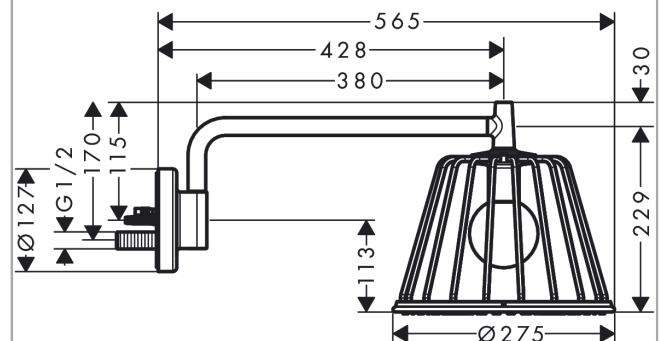

Maßzeichnung