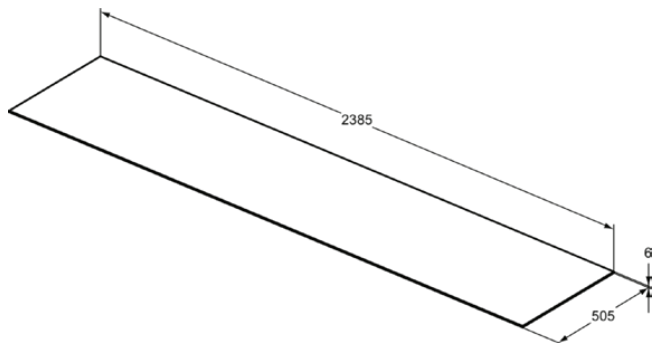

## T4343DI

CONCA | Waschtischplatte 2385x505x6 mm in steindekor

### Allgemeine Informationen

Produktkategorie:	Möbel
Produktart:	Waschtischplatte
Marke:	Ideal Standard
Kollektion:	CONCA
Designer:	Palomba Serafini Associati
Colour:	DI - Steindekor
Oberflächenbeschaffenheit:	satin
Höhe (mm):	6
Breite (mm):	2385
Ausladung (mm):	505
Nettogewicht (kg):	13.50
EAN Code:	8014140465317