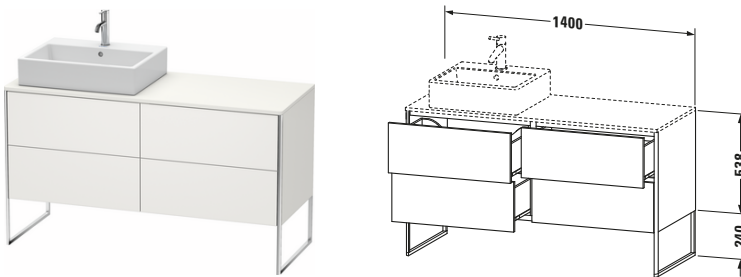

**Konsolenwaschtischunterbau bodenstehend**

Basis Angaben	
Langbezeichnung	Duravit XSquare Konsolenwaschtischunterbau bodenstehend, Nordic Weiß Seidenmatt, Rechteckig, Anzahl Ausschnitte: 1, Anzahl Auszüge: 4, Tip-on Technik – XS4923L3939

Spezifikationen	
Anzahl Ausschnitte	1
Anzahl Auszüge	4
Für Anzahl Waschtische	1
Montagegrad	Teilweise montiert
<b>Tür</b>	
Türanschlag	Links
<b>Waschplatz</b>	
Position Becken	Links
<b>Montage</b>	
Montageart	Bodenstehend / Wandmontage
<b>Farbe</b>	
Farbwert	Nordic Weiß
Glanzgrad	Seidenmatt
<b>Front</b>	
Farbwert Front	Nordic Weiß
Glanzgrad Front	Seidenmatt
<b>Korpus</b>	
Glanzgrad Korpus	Seidenmatt
Material Korpus	Hochverdichtete MDF-Platte
Oberfläche Korpus	Lack
<b>Griff</b>	
Ausführung Griff	Grifflos
<b>Profil</b>	
Farbe Profil	Chrom
Glanzgrad Profil	Hochglanz
Material Profil	Aluminium

Features	
Tip-on Technik	✓
Einrichtungssystem	Optional
Integrierter Höhenausgleich	✓
Selbsteinzug mit Dämpfung	✓

Lieferumfang	
Inkl. Fußgestell	✓
<b>Montage</b>	
Inkl. Befestigungsmaterial	✓
<b>Technische Dokumentation</b>	
Inkl. Montageanleitung	digital und gedruckt

Vermaßung	
Breite / Länge	1400 mm
Höhe	778 mm
Tiefe / Breite	548 mm
Min. Wandabstand	0 mm

**Passende Produkte**

Passende Artikel	
	Raumsparsiphon # 005076 Universal
	Einrichtungssystem Set # UV0502 Universal
	Einrichtungssystem Set # UV0511 Universal
	Konsole # XS060G XSquare
	Konsole # XS061G XSquare