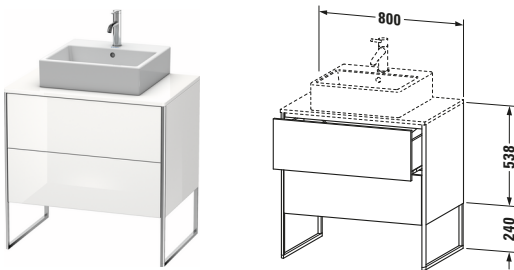

Konsolenwaschtischunterbau bodenstehend

Basis Angaben	
Langbezeichnung	Duravit XSquare Konsolenwaschtischunterbau bodenstehend, Weiß Hochglanz, Rechteckig, Anzahl Ausschnitte: 1, Anzahl Auszüge: 2, Tip-on Technik – XS492002222

Spezifikationen	
Anzahl Ausschnitte	1
Anzahl Auszüge	2
Für Anzahl Waschtische	1
Montagegrad	Teilweise montiert
Waschplatz	
Position Becken	Mitte
Montage	
Montageart	Bodenstehend / Wandmontage
Farbe	
Farbwert	Weiß
Glanzgrad	Hochglanz
Front	
Farbwert Front	Weiß
Glanzgrad Front	Hochglanz
Korpus	
Glanzgrad Korpus	Hochglanz
Material Korpus	Hochverdichtete Dreischicht-Holzspanplatte
Oberfläche Korpus	Dekor
Griff	
Ausführung Griff	Grifflos
Profil	
Farbe Profil	Chrom
Glanzgrad Profil	Hochglanz
Material Profil	Aluminium

Features	
Tip-on Technik	✓
Einrichtungssystem	Optional
Integrierter Höhenausgleich	✓
Selbsteinzug mit Dämpfung	✓

Lieferumfang	
Inkl. Fußgestell	✓
Montage	
Inkl. Befestigungsmaterial	✓
Technische Dokumentation	
Inkl. Montageanleitung	digital und gedruckt

Vermaßung	
Breite / Länge	800 mm
Höhe	778 mm
Tiefe / Breite	548 mm
Min. Wandabstand	0 mm

Passende Produkte	
Passende Artikel	
	Raumsparsiphon # 005076 Universal
	Einrichtungssystem Set # UV0505 Universal
	Konsole # XS060D XSquare
	Konsole # XS061D XSquare
Notwendige Artikel	
	Konsole # XS060D XSquare
	Konsole # XS061D XSquare