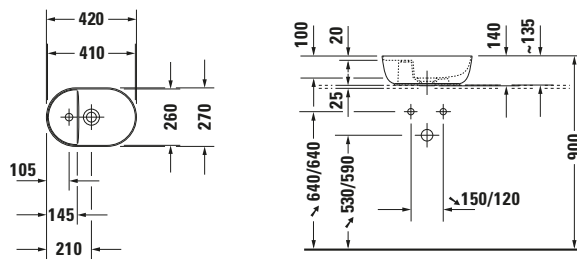

Aufsatzbecken

Basis Angaben	
Langbezeichnung	Duravit Luv Aufsatzbecken 420 mm Innenfarbe Weiß Hochglanz, Aussenfarbe Weiß Seidenmatt, Hahnlochbank, Anzahl Hahnlöcher pro Waschplatz: 1, Geschliffen – 0381422600

Spezifikationen	
Farbe	
Farbwert	Weiß
Innenfarbe	Weiß
Aussenfarbe	Weiß
Glanzgrad	Hochglanz / Seidenmatt
Glanzgrad Innen	Hochglanz
Glanzgrad Außen	Seidenmatt
Waschplatz	
Anzahl Hahnlöcher pro Waschplatz	1
Material	
Material	Keramik

Features	
Waschtisch	
Geschliffen	✓
Waschplatz	
Hahnlochbank	✓

Logistik	
Artikelgewicht	5,4 kg

Beschreibungstexte	
Ausschreibungstext	Duravit Luv Aufsatzbecken Innenfarbe Weiß Hochglanz, Aussenfarbe Weiß Seidenmatt 420 mm, Designer: Cecilie Manz, Duraceram®, Aufsatz, Ohne Überlauf, Position Ablauf: Mitte, Geschliffen, Anzahl Becken: 1, Beckenform: Oval, Position Becken: Links, Position Hahnloch: Seitlich, Innenfarbe Weiß Hochglanz, Aussenfarbe Weiß Seidenmatt, Geeignet für Möbel, Hahnlochbank, Inkl. Keramische Ventilabdeckhaube, Inkl. Schaftventil, CE-Kennzeichen-1: EN 14688, EAN Nr.: 4053424442471, Artikelgewicht: 5,4 kg, Beckenbreite: 410 mm, Beckentiefe: 260 mm, Abmessungen (Breite / Länge x Tiefe / Breite x Höhe): 420 x 270 x 140 mm, Artikel Nr.: 0381422600