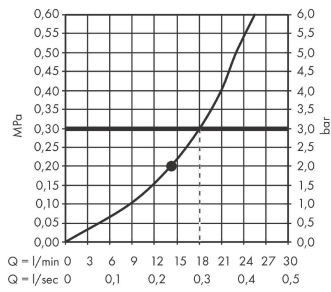

AXOR ShowerSolutions

Kopfbrause 300/300 1jet Decke - Aufputz

Oberfläche: **Brushed Red Gold** Artikelnummer: **35317310**

Beschreibung

Merkmale

- Brausekopfgrösse: 300 x 300 mm
- Strahlart: PowderRain
- Durchflussmenge PowderRain (bei 3 bar): 18,1 l/min
- Funktion ab: 15,4 l/min
- Maximale Durchflussmenge bei 3 bar: 18,1 l/min
- Mindestfliessdruck: 1,8 bar
- dynamische Strahldüsen fahren im Betrieb aus
- Material Strahlscheibe: Metall
- Kopfbrause zur Reinigung abnehmbar
- Montage: Decke - UP Installation
- Anschlussart: Grundkörper

Produktabbildung

Maßzeichnung

AXOR ShowerSolutions
Kopfbrause 300/300 1jet Decke - Aufputz
 Oberfläche: **Brushed Red Gold** Artikelnummer: **35317310**

Durchflussdiagramm

Die Verbrauchswerte wurden praxisnah mit den dazugehörigen Armaturen (Thermostat/Mischer/Unterputzventil) gemessen.