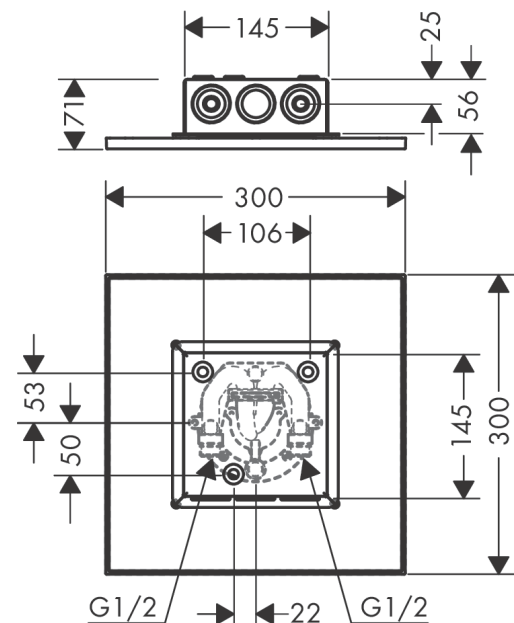

AXOR ShowerSolutions

Kopfbrause 300/300 1jet Decke - Aufputz

Oberfläche: **Brushed Red Gold** Artikelnummer: **35317310**

Beschreibung

Merkmale

- Brausekopfgrösse: 300 x 300 mm
- Strahlart: PowderRain
- Durchflussmenge PowderRain (bei 3 bar): 18,1 l/min
- Funktion ab: 15,4 l/min
- Maximale Durchflussmenge bei 3 bar: 18,1 l/min
- Mindestfliessdruck: 1,8 bar
- dynamische Strahldüsen fahren im Betrieb aus
- Material Strahlscheibe: Metall
- Kopfbrause zur Reinigung abnehmbar
- Montage: Decke - UP Installation
- Anschlussart: Grundkörper

Produktabbildung

Maßzeichnung

AXOR ShowerSolutions
Kopfbrause 300/300 1jet Decke - Aufputz
 Oberfläche: **Brushed Red Gold** Artikelnummer: **35317310**

Durchflussdiagramm

Die Verbrauchswerte wurden praxisnah mit den dazugehörigen Armaturen (Thermostat/Mischer/Unterputzventil) gemessen.

AXOR ShowerSolutions

Kopfbrause 300/300 1jet Decke - Aufputz

Oberfläche: **Brushed Red Gold** Artikelnummer: **35317310**

Einbaubeispiel

AXOR 250 1jet
35287000
AXOR 300 1jet
35302000

AXOR 250/250 1jet
35309000
AXOR 300/300 1jet
35317000