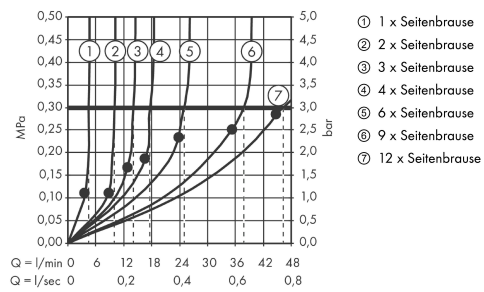

AXOR ShowerSolutions

Brausenmodul 120/120 Unterputz eckig

Oberfläche: **Brushed Gold Optic** Artikelnummer: **28491250**

Beschreibung

Merkmale

- Brausekopfgrösse: 120 mm
- Strahlart: Rain
- Strahlwinkel in fünf Stufen verstellbar
- Anwendung: nutzbar als Kopf- / Nacken - oder Seitenbrause
- Maximale Durchflussmenge bei 3 bar: 5,3 l/min
- Durchflussmenge Rain (bei 3 bar): 5,3 l/min
- Mindestfliessdruck: 1 bar
- Anschlussgewinde: G ½
- bei Installation in direktem Verbund (10 mm Abstand) wird die Nutzung des Grundkörpers # 28486180 empfohlen
- bei losgelöster Installation Anschluss über G ½ Anschlussnippel möglich
- bei Montage als Kopfbrause im Mehrfachverbund wird die Nutzung der Montagehilfe # 28470180 empfohlen
- Material: Metall
- Geräuschgruppe: I
- Durchflussklasse: Z
- P-IX 19159/IZ

Artikeldetails

TEAM-Nr. 758486.997
Preis exkl. MwSt. 759.00 CHF

Technologie

Produktabbildung

Maßzeichnung

AXOR ShowerSolutions
Brausenmodul 120/120 Unterputz eckig
 Oberfläche: **Brushed Gold Optic** Artikelnummer: **28491250**

Durchflussdiagramm

AXOR ShowerSolutions
Brausenmodul 120/120 Unterputz eckig
 Oberfläche: **Brushed Gold Optic** Artikelnummer: **28491250**

Einbaubeispiel

AXOR ShowerSolutions

Brausenmodul 120/120 Unterputz eckig