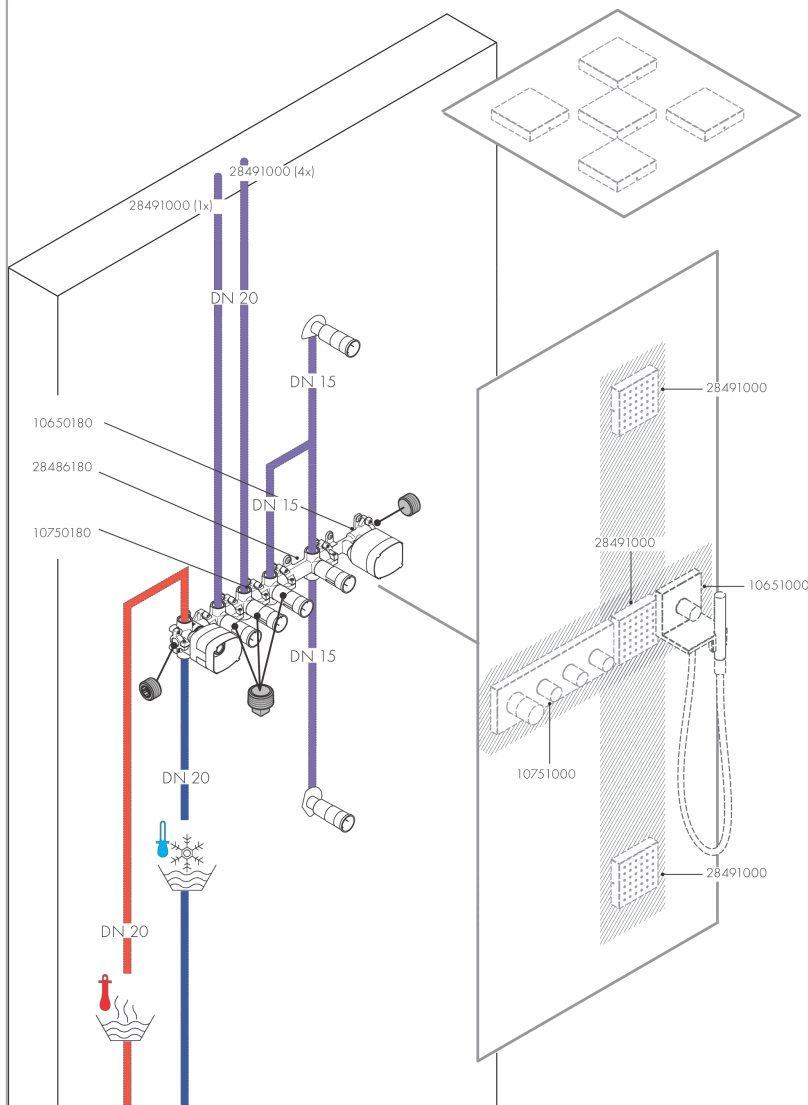

AXOR ShowerSolutions

Brausenmodul 120/120 Unterputz eckig

Oberfläche: **Brushed Gold Optic** Artikelnummer: **28491250**

Beschreibung

Merkmale

- Brausekopfgrösse: 120 mm
- Strahlart: Rain
- Strahlwinkel in fünf Stufen verstellbar
- Anwendung: nutzbar als Kopf- / Nacken - oder Seitenbrause
- Maximale Durchflussmenge bei 3 bar: 5,3 l/min
- Durchflussmenge Rain (bei 3 bar): 5,3 l/min
- Mindestfliessdruck: 1 bar
- Anschlussgewinde: G ½
- bei Installation in direktem Verbund (10 mm Abstand) wird die Nutzung des Grundkörpers # 28486180 empfohlen
- bei losgelöster Installation Anschluss über G ½ Anschlussnippel möglich
- bei Montage als Kopfbrause im Mehrfachverbund wird die Nutzung der Montagehilfe # 28470180 empfohlen
- Material: Metall
- Geräuschgruppe: I
- Durchflussklasse: Z
- P-IX 19159/IZ

Artikeldetails

TEAM-Nr. 758486.997
Preis exkl. MwSt. 759.00 CHF

Technologie

Produktabbildung

Maßzeichnung

AXOR ShowerSolutions
Brausenmodul 120/120 Unterputz eckig
 Oberfläche: **Brushed Gold Optic** Artikelnummer: **28491250**

Durchflussdiagramm

AXOR ShowerSolutions
Brausenmodul 120/120 Unterputz eckig
 Oberfläche: **Brushed Gold Optic** Artikelnummer: **28491250**

Einbaubeispiel

AXOR ShowerSolutions

Brausenmodul 120/120 Unterputz eckig

Oberfläche: **Brushed Gold Optic** Artikelnummer: **28491250**

Ersatzteilliste

Baujahr: >11/16

Pos.	Beschreibung	Artikelnummer	Preis	VE
1	Frontabdeckung	95362250	509.20 CHF	1
2	Strahlscheibe kpl.	95361000	128.65 CHF	1
3	Mutter	97794000	3.25 CHF	1
4	Durchflussbegrenzer / Rückflußverhinderer	95363000	28.95 CHF	1
5	O-Ring 41x2	98212000	3.25 CHF	1
6	Anschlußnippel	95364000	128.65 CHF	1