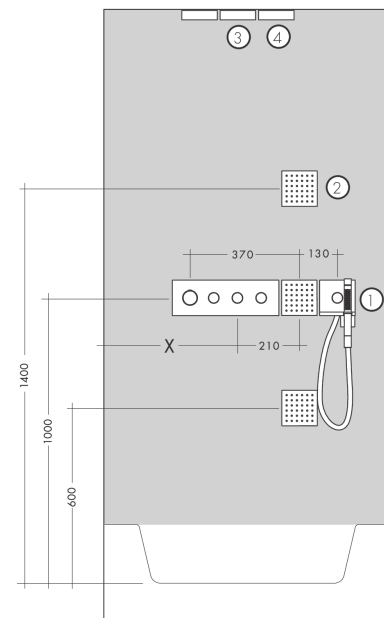

AXOR ShowerSolutions

Brausenmodul 120/120 Unterputz eckig

Oberfläche: **Brushed Gold Optic** Artikelnummer: **28491250**

Beschreibung

Merkmale

- Brausekopfgrösse: 120 mm
- Strahlart: Rain
- Strahlwinkel in fünf Stufen verstellbar
- Anwendung: nutzbar als Kopf- / Nacken - oder Seitenbrause
- Maximale Durchflussmenge bei 3 bar: 5,3 l/min
- Durchflussmenge Rain (bei 3 bar): 5,3 l/min
- Mindestfliessdruck: 1 bar
- Anschlussgewinde: G ½
- bei Installation in direktem Verbund (10 mm Abstand) wird die Nutzung des Grundkörpers # 28486180 empfohlen
- bei losgelöster Installation Anschluss über G ½ Anschlussnippel möglich
- bei Montage als Kopfbrause im Mehrfachverbund wird die Nutzung der Montagehilfe # 28470180 empfohlen
- Material: Metall
- Geräuschgruppe: I
- Durchflussklasse: Z
- P-IX 19159/IZ

Artikeldetails

TEAM-Nr. 758486.997
Preis exkl. MwSt. 759.00 CHF

Technologie

Produktabbildung

Maßzeichnung

AXOR ShowerSolutions
Brausenmodul 120/120 Unterputz eckig
 Oberfläche: **Brushed Gold Optic** Artikelnummer: **28491250**

Durchflussdiagramm

AXOR ShowerSolutions
Brausenmodul 120/120 Unterputz eckig
 Oberfläche: **Brushed Gold Optic** Artikelnummer: **28491250**

Einbaubeispiel

AXOR ShowerSolutions

Brausenmodul 120/120 Unterputz eckig

Oberfläche: **Brushed Gold Optic** Artikelnummer: **28491250**

Ersatzteilliste

Baujahr: >11/16

Pos.	Beschreibung	Artikelnummer	Preis	VE
1	Frontabdeckung	95362250	509.20 CHF	1
2	Strahlscheibe kpl.	95361000	128.65 CHF	1
3	Mutter	97794000	3.25 CHF	1
4	Durchflussbegrenzer / Rückflußverhinderer	95363000	28.95 CHF	1
5	O-Ring 41x2	98212000	3.25 CHF	1
6	Anschlußnippel	95364000	128.65 CHF	1