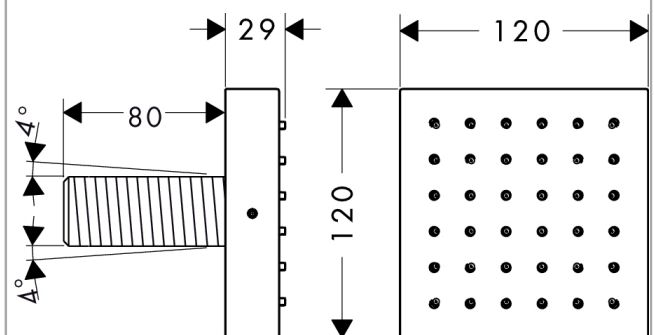

AXOR ShowerSolutions

Brausenmodul 120/120 Unterputz eckig

Oberfläche: **Brushed Gold Optic** Artikelnummer: **28491250**

Beschreibung

Merkmale

- Brausekopfgrösse: 120 mm
- Strahlart: Rain
- Strahlwinkel in fünf Stufen verstellbar
- Anwendung: nutzbar als Kopf- / Nacken - oder Seitenbrause
- Maximale Durchflussmenge bei 3 bar: 5,3 l/min
- Durchflussmenge Rain (bei 3 bar): 5,3 l/min
- Mindestfliessdruck: 1 bar
- Anschlussgewinde: G ½
- bei Installation in direktem Verbund (10 mm Abstand) wird die Nutzung des Grundkörpers # 28486180 empfohlen
- bei losgelöster Installation Anschluss über G ½ Anschlussnippel möglich
- bei Montage als Kopfbrause im Mehrfachverbund wird die Nutzung der Montagehilfe # 28470180 empfohlen
- Material: Metall
- Geräuschgruppe: I
- Durchflussklasse: Z
- P-IX 19159/IZ

Artikeldetails

TEAM-Nr. 758486.997
Preis exkl. MwSt. 759.00 CHF

Technologie

Produktabbildung

Maßzeichnung

AXOR ShowerSolutions
Brausenmodul 120/120 Unterputz eckig
 Oberfläche: **Brushed Gold Optic** Artikelnummer: **28491250**

Durchflussdiagramm

AXOR ShowerSolutions
Brausenmodul 120/120 Unterputz eckig
 Oberfläche: **Brushed Gold Optic** Artikelnummer: **28491250**

Einbaubeispiel

AXOR ShowerSolutions

Brausenmodul 120/120 Unterputz eckig