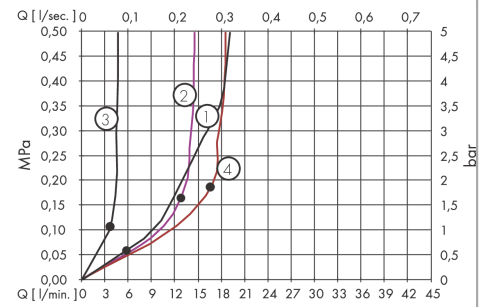

AXOR ShowerSolutions

Brausenmodul 120/120 Unterputz eckig

Oberfläche: **Brushed Gold Optic** Artikelnummer: **28491250**

Beschreibung

Merkmale

- Brausekopfgrösse: 120 mm
- Strahlart: Rain
- Strahlwinkel in fünf Stufen verstellbar
- Anwendung: nutzbar als Kopf- / Nacken - oder Seitenbrause
- Maximale Durchflussmenge bei 3 bar: 5,3 l/min
- Durchflussmenge Rain (bei 3 bar): 5,3 l/min
- Mindestfliessdruck: 1 bar
- Anschlussgewinde: G ½
- bei Installation in direktem Verbund (10 mm Abstand) wird die Nutzung des Grundkörpers # 28486180 empfohlen
- bei losgelöster Installation Anschluss über G ½ Anschlussnippel möglich
- bei Montage als Kopfbrause im Mehrfachverbund wird die Nutzung der Montagehilfe # 28470180 empfohlen
- Material: Metall
- Geräuschgruppe: I
- Durchflussklasse: Z
- P-IX 19159/IZ

Artikeldetails

TEAM-Nr. 758486.997
Preis exkl. MwSt. 759.00 CHF

Technologie

Produktabbildung

Maßzeichnung

AXOR ShowerSolutions
Brausenmodul 120/120 Unterputz eckig
 Oberfläche: **Brushed Gold Optic** Artikelnummer: **28491250**

Durchflussdiagramm

AXOR ShowerSolutions
Brausenmodul 120/120 Unterputz eckig
 Oberfläche: **Brushed Gold Optic** Artikelnummer: **28491250**

Einbaubeispiel

AXOR ShowerSolutions

Brausenmodul 120/120 Unterputz eckig