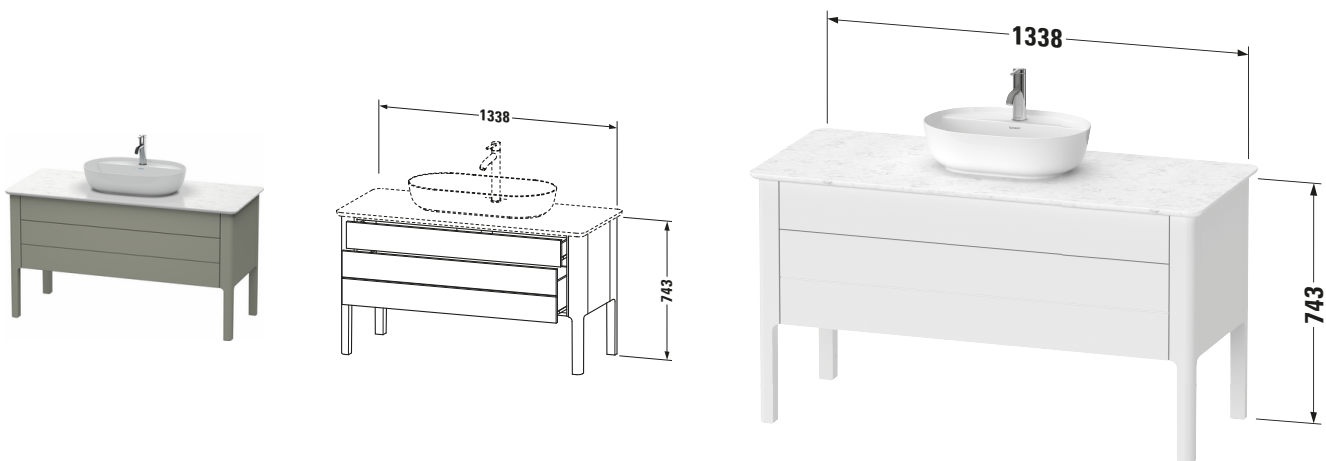

Konsolenwaschtischunterbau bodenstehend

Basis Angaben	
Langbezeichnung	Duravit Luv Konsolenwaschtischunterbau bodenstehend, Stein Grau Seidenmatt, Rechteckig, Anzahl Ausschnitte: 1, Anzahl Auszüge: 1, Anzahl Schubkästen: 1, Tip-on Technik – LU956609292

Features	
Tip-on Technik	✓
Einrichtungssystem	Optional
Integrierter Höhenausgleich	✓
Selbststeinzug mit Dämpfung	✓
Siphonausschnitt	✓
Schürze	✓
Füße	✓

Vermaßung	
Breite / Länge	1338 mm
Höhe	743 mm
Tiefe / Breite	570 mm
Min. Wandabstand	0 mm

Spezifikationen	
Anzahl Ausschnitte	1
Anzahl Auszüge	1
Anzahl Schubkästen	1
Für Anzahl Waschtische	1
Montagegrad	Montiert

Lieferumfang	
Montage	
Inkl. Befestigungsmaterial	✓
Technische Dokumentation	
Inkl. Montageanleitung	digital und gedruckt

Passende Produkte

Passende Artikel	
	Raumsparsiphon # 005076 Universal
	Einrichtungssystem Set # UV0508 Universal

Waschplatz	
Position Becken	Mitte

Logistik	
Artikelgewicht	64 kg

Montage	
Montageart	Bodenstehend / Wandmontage
Farbe	
Farbwert	Stein Grau
Glanzgrad	Seidenmatt