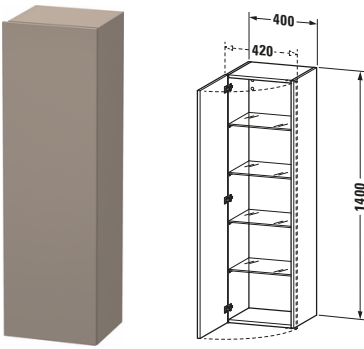

Hochschrank

Basis Angaben	
Langbezeichnung	Duravit DuraStyle Hochschrank, Basalt Matt, Rechteckig, Anzahl Türen: 1 – DS1219R4343
Artikel Nr.	DS1219R4343

Spezifikationen	
Tür	
Anzahl Türen	1
Türanschlag	Rechts
Böden	
Anzahl Glasfachböden	4
Montage	
Montageart	Wandhängend / Wandmontage
Montagegrad	Montiert
Farbe	
Farbwert	Basalt
Glanzgrad	Matt
Front	
Farbwert Front	Basalt
Glanzgrad Front	Matt
Material Front	Hochverdichtete Dreischicht-Holzspanplatte
Korpus	
Farbwert Korpus	Basalt
Glanzgrad Korpus	Matt
Material Korpus	Hochverdichtete Dreischicht-Holzspanplatte
Oberfläche Korpus	Dekor
Griff	
Ausführung Griff	Grifflos

Features	
Automatiktürscharnier mit Dämpfung	✓

Lieferumfang	
Montage	
Inkl. Befestigungsmaterial	✓
Technische Dokumentation	
Inkl. Montageanleitung	digital und gedruckt

Logistik	
Artikelgewicht	26 kg
Verkaufsverpackung	
Art Verkaufsverpackung	Karton
Menge / Verkaufsverpackung	1 Stk.
Ab Werk verpackt	✓
Breite Verkaufsverpackung inkl. Artikel	550 mm
Höhe Verkaufsverpackung inkl. Artikel	1480 mm
Tiefe Verkaufsverpackung inkl. Artikel	410 mm
Gewicht Verkaufsverpackung inkl. Artikel	31,3 kg
Anzahl Packstücke	1

Vermaßung	
Breite / Länge	400 mm
Min. Variable Breite / Länge	0 mm
Max. Variable Breite / Länge	0 mm
Höhe	1400 mm
Tiefe / Breite	360 mm
Min. Wandabstand	20 mm
Min. Abstand Anbau Möbel	20 mm

Weitere Informationen finden Sie hier