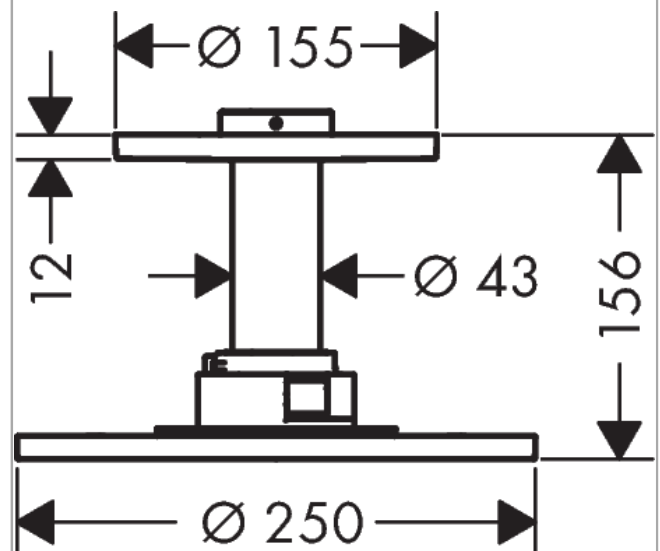

AXOR ShowerSolutions
Kopfbrause 250 1jet mit Deckenanschluss
 Oberfläche: **Stainless Steel Optic** Artikelnummer: **35286800**

Beschreibung

Merkmale

- besteht aus: Kopfbrause, Deckenanschluss
- Brausekopfgrösse: 250 mm
- Strahlart: PowderRain
- Durchflussmenge PowderRain (bei 3 bar): 19 l/min
- Maximale Durchflussmenge bei 3 bar: 19 l/min
- Mindestfliessdruck: 1,8 bar
- dynamische Strahldüsen fahren im Betrieb aus
- Material Strahlscheibe: Metall
- Metalldeckenanschluss
- Deckenanschlusslänge: 100 mm
- Kopfbrause zur Reinigung abnehmbar
- ServiceCard mit Sieb kann zur Reinigung ohne Werkzeug entnommen werden
- Montage: Deckenmontage
- Anschlussart: Grundkörper
- abgehängte Decke zwingend notwendig
- P-IX 29792/IIB

Maßzeichnung

AXOR ShowerSolutions
Kopfbrause 250 1jet mit Deckenanschluss
 Oberfläche: **Stainless Steel Optic** Artikelnummer: **35286800**

Durchflussdiagramm

Die Verbrauchswerte wurden praxisnah mit den dazugehörigen Armaturen (Thermostat/Mischer/Unterputzventil) gemessen.

AXOR ShowerSolutions
Kopfbrause 250 1jet mit Deckenanschluss
 Oberfläche: **Stainless Steel Optic** Artikelnummer: **35286800**

Explosionszeichnung

Baujahr: >04/19

AXOR ShowerSolutions
Kopfbrause 250 1jet mit Deckenanschluss
 Oberfläche: **Stainless Steel Optic** Artikelnummer: **35286800**