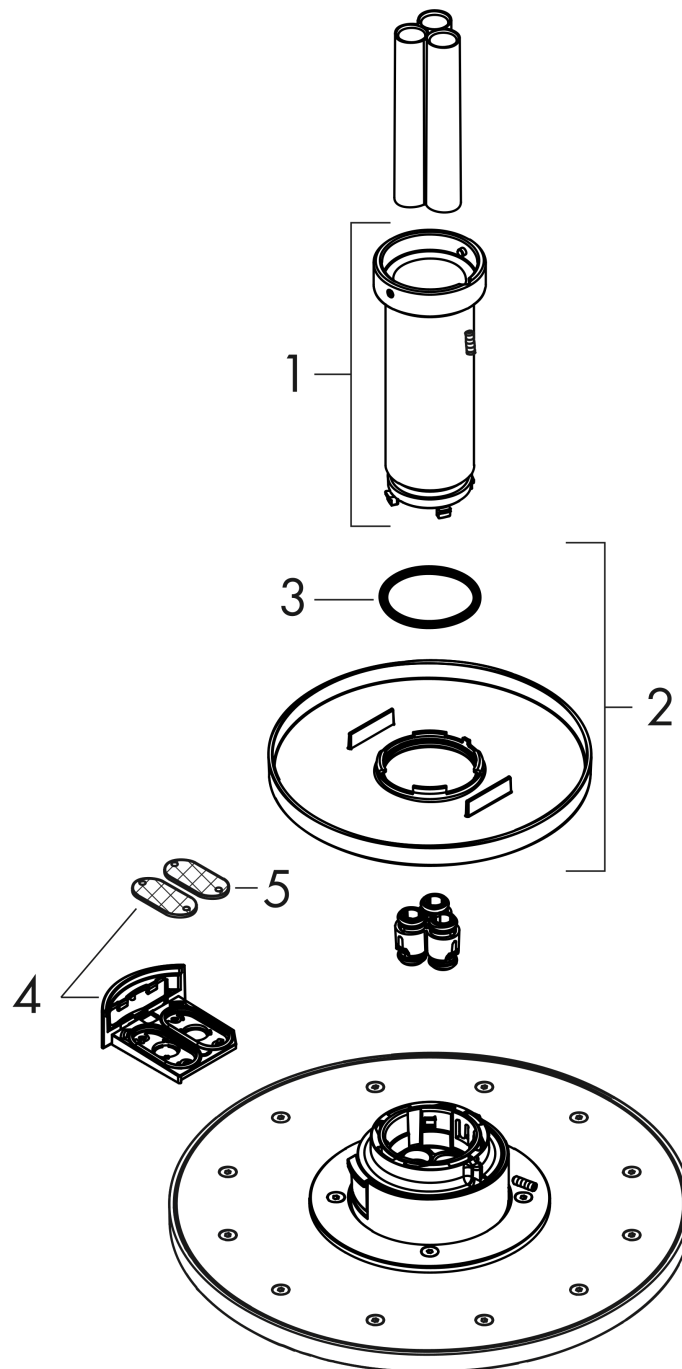

AXOR ShowerSolutions
Kopfbrause 250 1jet mit Deckenanschluss
 Oberfläche: **Stainless Steel Optic** Artikelnummer: **35286800**

Beschreibung

Merkmale

- besteht aus: Kopfbrause, Deckenanschluss
- Brausekopfgrösse: 250 mm
- Strahlart: PowderRain
- Durchflussmenge PowderRain (bei 3 bar): 19 l/min
- Maximale Durchflussmenge bei 3 bar: 19 l/min
- Mindestfliessdruck: 1,8 bar
- dynamische Strahldüsen fahren im Betrieb aus
- Material Strahlscheibe: Metall
- Metalldeckenanschluss
- Deckenanschlusslänge: 100 mm
- Kopfbrause zur Reinigung abnehmbar
- ServiceCard mit Sieb kann zur Reinigung ohne Werkzeug entnommen werden
- Montage: Deckenmontage
- Anschlussart: Grundkörper
- abgehängte Decke zwingend notwendig
- P-IX 29792/IIB

Maßzeichnung

AXOR ShowerSolutions
Kopfbrause 250 1jet mit Deckenanschluss
 Oberfläche: **Stainless Steel Optic** Artikelnummer: **35286800**

Durchflussdiagramm

Die Verbrauchswerte wurden praxisnah mit den dazugehörigen Armaturen (Thermostat/Mischer/Unterputzventil) gemessen.

AXOR ShowerSolutions
Kopfbrause 250 1jet mit Deckenanschluss
 Oberfläche: **Stainless Steel Optic** Artikelnummer: **35286800**

Explosionszeichnung

Baujahr: >04/19

AXOR ShowerSolutions
Kopfbrause 250 1jet mit Deckenanschluss
 Oberfläche: **Stainless Steel Optic** Artikelnummer: **35286800**

Ersatzteilliste

Baujahr: >04/19

| Pos. | Beschreibung | Artikelnummer | Preis | VE |
|------|------------------------------------|---------------|------------|----|
| 1 | Hülse | 92709800 | 314.55 CHF | 1 |
| 2 | O-Ring 42x3,5 | 92708000 | 3.25 CHF | 1 |
| 3 | Rosette | 93420800 | 132.95 CHF | 1 |
| 4 | Serviceeinheit | 93423000 | 88.55 CHF | 1 |
| 5 | Sieb | 93402000 | 11.90 CHF | 1 |
| a | Grundkörper | 26434180 | - | 1 |
| b | Adapter für vertauschte Anschlüsse | 93941000 | 8.65 CHF | 1 |
| c | Verlängerung | 35288000 | - | 1 |