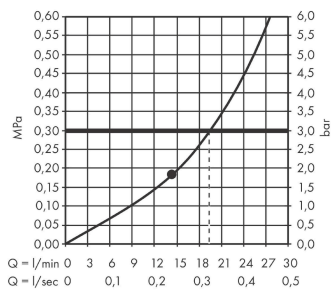

AXOR ShowerSolutions
Kopfbrause 250 1jet mit Deckenanschluss
 Oberfläche: **Stainless Steel Optic** Artikelnummer: **35286800**

Beschreibung

Merkmale

- besteht aus: Kopfbrause, Deckenanschluss
- Brausekopfgrösse: 250 mm
- Strahlart: PowderRain
- Durchflussmenge PowderRain (bei 3 bar): 19 l/min
- Maximale Durchflussmenge bei 3 bar: 19 l/min
- Mindestfliessdruck: 1,8 bar
- dynamische Strahldüsen fahren im Betrieb aus
- Material Strahlscheibe: Metall
- Metalldeckenanschluss
- Deckenanschlusslänge: 100 mm
- Kopfbrause zur Reinigung abnehmbar
- ServiceCard mit Sieb kann zur Reinigung ohne Werkzeug entnommen werden
- Montage: Deckenmontage
- Anschlussart: Grundkörper
- abgehängte Decke zwingend notwendig
- P-IX 29792/IIB

Maßzeichnung

AXOR ShowerSolutions
Kopfbrause 250 1jet mit Deckenanschluss
 Oberfläche: **Stainless Steel Optic** Artikelnummer: **35286800**

Durchflussdiagramm

Die Verbrauchswerte wurden praxisnah mit den dazugehörigen Armaturen (Thermostat/Mischer/Unterputzventil) gemessen.