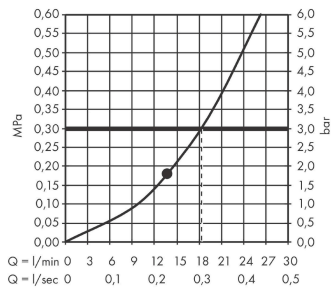

AXOR ShowerSolutions
Kopfbrause 300/300 1jet mit Brausearm
 Oberfläche: **Polished Black Chrome** Artikelnummer: **35314330**

Durchflussdiagramm

Die Verbrauchswerte wurden praxisnah mit den dazugehörigen Armaturen (Thermostat/Mischer/Unterputzventil) gemessen.