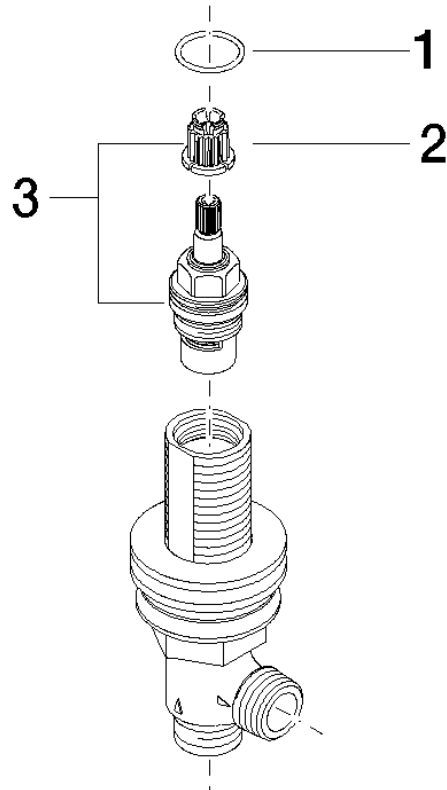

90 17 11 040 33 90

Seitenventil , rechtsschließend verlängert 7mm 1/2" -

ERSATZTEILE

90 17 11 040 33 90

Seitenventil , rechtsschließend verlängert 7mm 1/2" -

ERSATZTEILE

90 17 11 040 33 90

90 17 11 040 33 90

Ersatzteilstückliste

Nr.	Artikelnummer	Benennung	Verbaumenge	Lieferzeit
1	90 14 10 032 00 90	O-Ring 18,1 x 1,6 mm -	1,00	2
2	90 12 12 002 00 90	Rastbuchse , weiß Ø 15 x 12 mm -	1,00	2
3	90 90 03 133 00 90	Oberteil , rechtsschließend verlängert 7mm 1/2" -	1,00	2