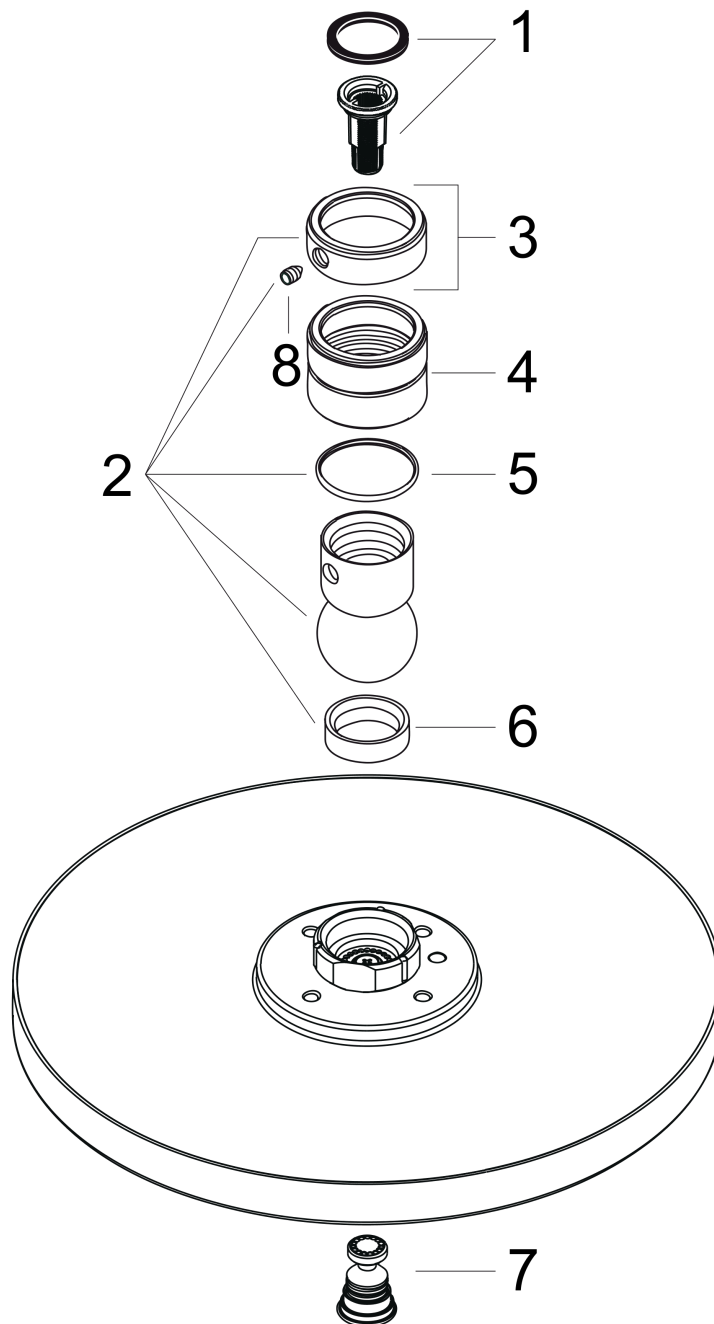

AXOR Starck
Kopfbrause 240 1jet
 Oberfläche: **Brushed Gold Optic** Artikelnummer: **28494250**

Beschreibung

Merkmale

- Brausekopfgrösse: 240 mm
- Strahlart: RainAir
- Durchflussmenge RainAir (bei 3 Bar): 19 l/min
- Maximale Durchflussmenge bei 3 bar: 19 l/min
- Mindestfliessdruck: 1,5 bar
- Kugelgelenk: Kopfbrause im Winkel verstellbar
- Material Strahlscheibe: Metall
- Strahlscheibe zur Reinigung abnehmbar
- Montage: Decke oder Wand
- Anschlussgewinde: G 1/2

Q = l/min 0 3 6 9 12 15 18 21 24 27 30
 Q = l/sec 0 0,1 0,2 0,3 0,4 0,5

Die Verbrauchswerte wurden praxisnah mit den dazugehörigen Armaturen (Thermostat/ Mischer/Unterputzventil) gemessen.

AXOR Starck
Kopfbrause 240 1jet
 Oberfläche: **Brushed Gold Optic** Artikelnummer: **28494250**

Explosionszeichnung

Baujahr: >11/16

AXOR Starck
Kopfbrause 240 1jet
 Oberfläche: **Brushed Gold Optic** Artikelnummer: **28494250**

Ersatzteilliste

Baujahr: >11/16

Pos.	Beschreibung	Artikelnummer	Preis	VE
1	Filtereinsatz	97708000	5.40 CHF	1
2	Kugelgelenk	98941250	55.40 CHF	1
3	Sicherungsring	98942250	28.20 CHF	1
4	Mutter	97958250	8.10 CHF	1
5	Gleitring	97536000	5.40 CHF	1
6	Dichtung	97606000	5.40 CHF	1
7	Luftdüse	95794250	43.40 CHF	1
8	Madenschraube M4x6	97767000	3.25 CHF	1
a	Rückflußverhinderer	95699000	14.25 CHF	1