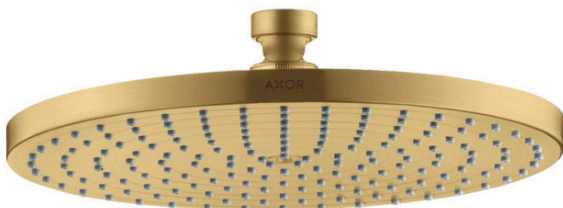

AXOR Starck
Kopfbrause 240 1jet
Oberfläche: **Brushed Gold Optic** Artikelnummer: **28494250**

Beschreibung

Merkmale

- Brausekopfgrösse: 240 mm
- Strahlart: RainAir
- Durchflussmenge RainAir (bei 3 Bar): 19 l/min
- Maximale Durchflussmenge bei 3 bar: 19 l/min
- Mindestfliessdruck: 1,5 bar
- Kugelgelenk: Kopfbrause im Winkel verstellbar
- Material Strahlscheibe: Metall
- Strahlscheibe zur Reinigung abnehmbar
- Montage: Decke oder Wand
- Anschlussgewinde: G 1/2

Artikeldetails

Preis exkl. MwSt.

1061.00 CHF

Technologie

Zertifikate / Nachhaltigkeit

Produktabbildung