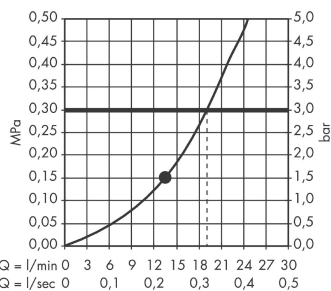

AXOR Starck
Kopfbrause 240 1jet
 Oberfläche: **Brushed Gold Optic** Artikelnummer: **28494250**

Beschreibung

Merkmale

- Brausekopfgrösse: 240 mm
- Strahlart: RainAir
- Durchflussmenge RainAir (bei 3 Bar): 19 l/min
- Maximale Durchflussmenge bei 3 bar: 19 l/min
- Mindestfliessdruck: 1,5 bar
- Kugelgelenk: Kopfbrause im Winkel verstellbar
- Material Strahlscheibe: Metall
- Strahlscheibe zur Reinigung abnehmbar
- Montage: Decke oder Wand
- Anschlussgewinde: G 1/2

Q = l/min 0 3 6 9 12 15 18 21 24 27 30
 Q = l/sec 0 0,1 0,2 0,3 0,4 0,5

Die Verbrauchswerte wurden praxisnah mit den dazugehörigen Armaturen (Thermostat/ Mischer/Unterputzventil) gemessen.

AXOR Starck
Kopfbrause 240 1jet
 Oberfläche: **Brushed Gold Optic** Artikelnummer: **28494250**