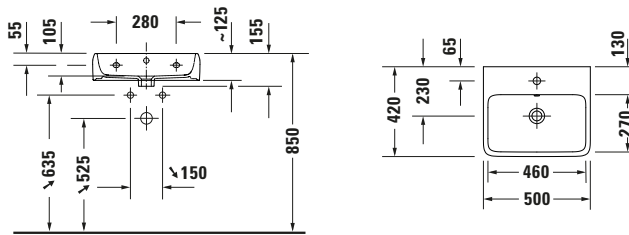

Waschtisch

| Basis Angaben | |
|-----------------|--|
| Langbezeichnung | Duravit Gatego Waschtisch 500 mm Weiß Hochglanz, Hahnlochbank, Anzahl Hahnlöcher pro Waschplatz: 0, Überlauf, Geschliffen – 2382500028 |

| Beschreibungstexte | |
|--------------------|--|
| Ausschreibungstext | Duravit Gatego Waschtisch Weiß Hochglanz 500 mm, Designer: Studio F. A. Porsche, Sanitärkeramik, AufsatzWandhängend, Überlauf, Position Ablauf: Mitte, Geschliffen, Von unten glasiert, Ablagefläche: HahnlochbankHinten, Anzahl Becken: 1, Beckenform: Rechteckig, Position Becken: Mitte, Position Hahnloch: Ohne, Weiß Hochglanz, Geeignet für Möbel, Hahnlochbank, CE-Kennzeichen-1: EN 14688, EAN Nr.: 4067116304862, Artikelgewicht: 13,3 kg, Beckenbreite: 460 mm, Beckentiefe: 270 mm, Abmessungen (Breite / Länge x Tiefe / Breite x Höhe): 500 x 420 x 150 mm, Artikel Nr.: 2382500028 |