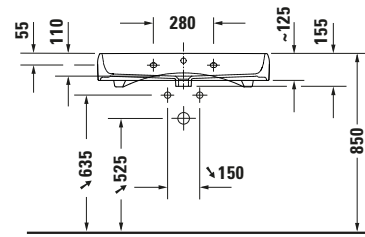

Waschtisch

Basis Angaben

Langbezeichnung	Duravit Gatego Waschtisch 800 mm Weiß Hochglanz, Hahnlochbank, Anzahl Hahnlöcher pro Waschplatz: 0, Überlauf, Geschliffen – 2382800028
-----------------	--

Spezifikationen

Beschreibungstexte

Ausschreibungstext	Duravit Gatego Waschtisch Weiß Hochglanz 800 mm, Designer: Studio F. A. Porsche, Sanitärkeramik, AufsatzWandhängend, Überlauf, Position Ablauf: Mitte, Geschliffen, Von unten glasiert, Ablagefläche: HahnlochbankHinten, Anzahl Becken: 1, Beckenform: Rechteckig, Position Becken: Mitte, Position Hahnloch: Ohne, Weiß Hochglanz, Geeignet für Möbel, Hahnlochbank, CE-Kennzeichen-1: EN 14688, EAN Nr.: 4067116304930, Artikelgewicht: 21 kg, Beckenbreite: 760 mm, Beckentiefe: 320 mm, Abmessungen (Breite / Länge x Tiefe / Breite x Höhe): 800 x 470 x 150 mm, Artikel Nr.: 2382800028
--------------------	--