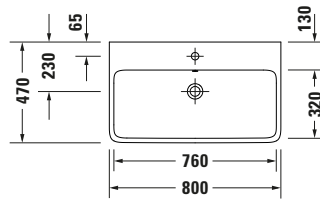

Waschtisch

Basis Angaben

Langbezeichnung	Duravit Gatego Waschtisch 800 mm Weiß Hochglanz, Hahnlochbank, Anzahl Hahnlöcher pro Waschplatz: 0, Überlauf, Geschliffen – 2382800028
-----------------	--

Spezifikationen

Beschreibungstexte

Ausschreibungstext	Duravit Gatego Waschtisch Weiß Hochglanz 800 mm, Designer: Studio F. A. Porsche, Sanitärkeramik, AufsatzWandhängend, Überlauf, Position Ablauf: Mitte, Geschliffen, Von unten glasiert, Ablagefläche: HahnlochbankHinten, Anzahl Becken: 1, Beckenform: Rechteckig, Position Becken: Mitte, Position Hahnloch: Ohne, Weiß Hochglanz, Geeignet für Möbel, Hahnlochbank, CE-Kennzeichen-1: EN 14688, EAN Nr.: 4067116304930, Artikelgewicht: 21 kg, Beckenbreite: 760 mm, Beckentiefe: 320 mm, Abmessungen (Breite / Länge x Tiefe / Breite x Höhe): 800 x 470 x 150 mm, Artikel Nr.: 2382800028
--------------------	--