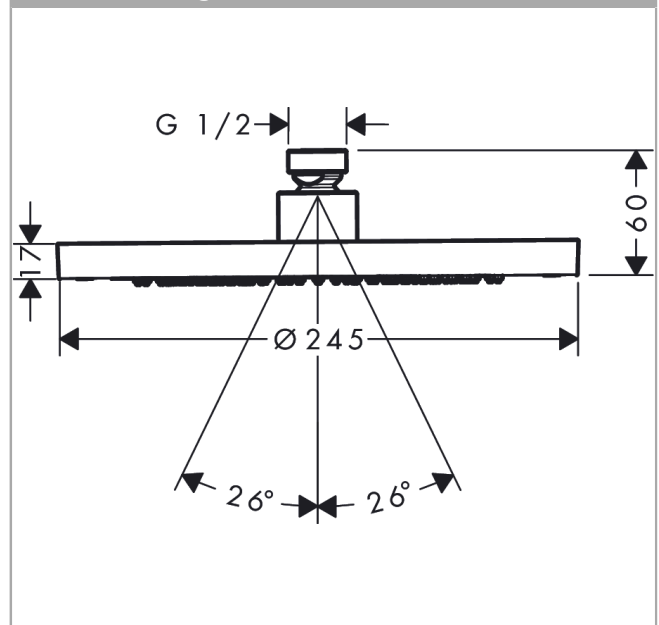

AXOR ShowerSolutions

Kopfbrause 245 1jet

Oberfläche: **Matt Black** Artikelnummer: **35380670**

Beschreibung

Merkmale

- Brausekopfgrösse: 245 mm
- Strahlart: Rain
- Durchflussmenge Rain (bei 3 bar): 10,1 l/min
- Funktion ab: 6,2 l/min
- Maximale Durchflussmenge bei 3 bar: 10,1 l/min
- Mindestfliessdruck: 0,8 bar
- Kugelgelenk: Kopfbrause im Winkel verstellbar
- Material Strahlscheibe: Metall
- Kopfbrause zur Reinigung abnehmbar
- Montage: Decke oder Wand
- Anschlussgewinde: G 1/2
- Geräuschgruppe: II
- Durchflussklasse: A
- P-IX 38294/IIA

Artikeldetails

TEAM-Nr. 758379.629
Preis exkl. MwSt. 866.00 CHF

Technologie

Zertifikate / Nachhaltigkeit

Produktabbildung

Maßzeichnung

Durchflussdiagramm

AXOR ShowerSolutions
 Kopfbrause 245 1jet
 Oberfläche: **Matt Black** Artikelnummer: **35380670**

Explosionszeichnung

Baujahr: >09/22

AXOR ShowerSolutions

Kopfbrause 245 1jet

Oberfläche: **Matt Black** Artikelnummer: **35380670**

Ersatzteilliste

Baujahr: >09/22

Pos.	Beschreibung	Artikelnummer	Preis	VE
1	Siebdichtung	94246000	3.25 CHF	1
2	Sicherungsring	98942670	28.10 CHF	1
3	Durchflussbegrenzer	93071000	8.65 CHF	1