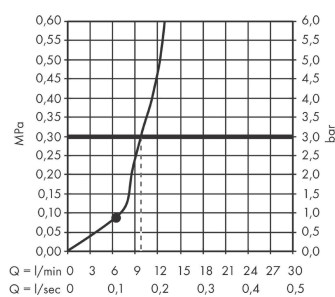

AXOR ShowerSolutions

Kopfbrause 245 1jet

Oberfläche: **Matt Black** Artikelnummer: **35380670**

Beschreibung

Merkmale

- Brausekopfgrösse: 245 mm
- Strahlart: Rain
- Durchflussmenge Rain (bei 3 bar): 10,1 l/min
- Funktion ab: 6,2 l/min
- Maximale Durchflussmenge bei 3 bar: 10,1 l/min
- Mindestfliessdruck: 0,8 bar
- Kugelgelenk: Kopfbrause im Winkel verstellbar
- Material Strahlscheibe: Metall
- Kopfbrause zur Reinigung abnehmbar
- Montage: Decke oder Wand
- Anschlussgewinde: G 1/2
- Geräuschgruppe: II
- Durchflussklasse: A
- P-IX 38294/IIA

Artikeldetails

TEAM-Nr. 758379.629
Preis exkl. MwSt. 866.00 CHF

Technologie

Zertifikate / Nachhaltigkeit

Produktabbildung

Maßzeichnung

Durchflussdiagramm

AXOR ShowerSolutions
 Kopfbrause 245 1jet
 Oberfläche: **Matt Black** Artikelnummer: **35380670**