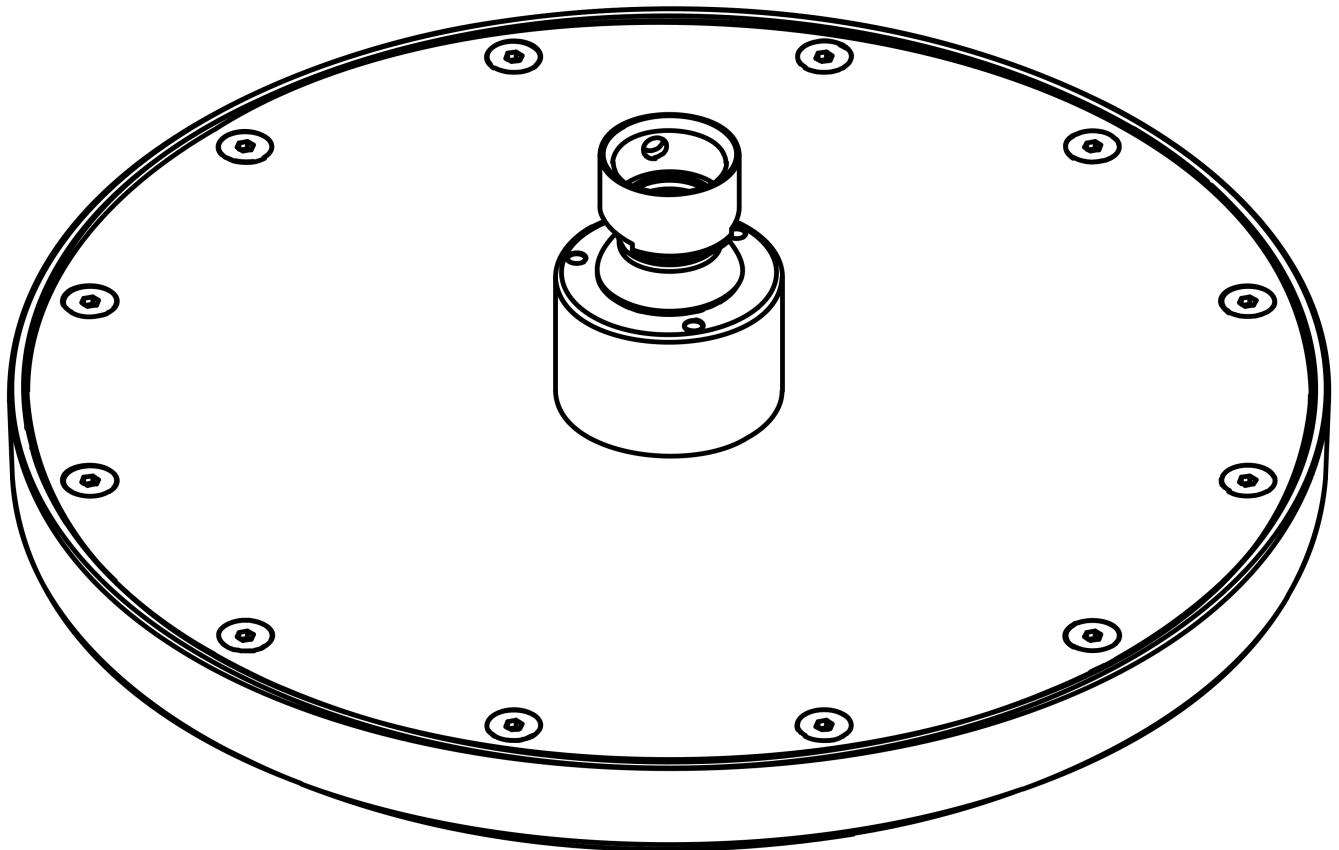

AXOR ShowerSolutions

Kopfbrause 245 1jet

Oberfläche: **Matt Black** Artikelnummer: **35380670**

Beschreibung

Merkmale

- Brausekopfgrösse: 245 mm
- Strahlart: Rain
- Durchflussmenge Rain (bei 3 bar): 10,1 l/min
- Funktion ab: 6,2 l/min
- Maximale Durchflussmenge bei 3 bar: 10,1 l/min
- Mindestfliessdruck: 0,8 bar
- Kugelgelenk: Kopfbrause im Winkel verstellbar
- Material Strahlscheibe: Metall
- Kopfbrause zur Reinigung abnehmbar
- Montage: Decke oder Wand
- Anschlussgewinde: G 1/2
- Geräuschgruppe: II
- Durchflussklasse: A
- P-IX 38294/IIA

Artikeldetails

TEAM-Nr. 758379.629
Preis exkl. MwSt. 866.00 CHF

Technologie

Zertifikate / Nachhaltigkeit

Produktabbildung

Maßzeichnung

Durchflussdiagramm

AXOR ShowerSolutions
 Kopfbrause 245 1jet
 Oberfläche: **Matt Black** Artikelnummer: **35380670**

Explosionszeichnung

Baujahr: >09/22

AXOR ShowerSolutions

Kopfbrause 245 1jet

Oberfläche: **Matt Black** Artikelnummer: **35380670**

Ersatzteilliste

Baujahr: >09/22

Pos.	Beschreibung	Artikelnummer	Preis	VE
1	Siebdichtung	94246000	3.25 CHF	1
2	Sicherungsring	98942670	28.10 CHF	1
3	Durchflussbegrenzer	93071000	8.65 CHF	1