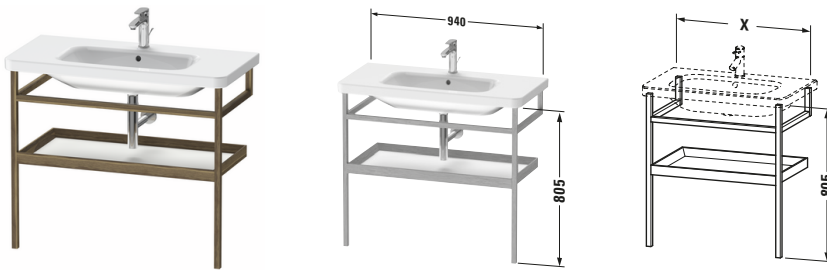

Holzgestell

Basis Angaben	
Langbezeichnung	Duravit DuraStyle Holzgestell – DS988301877

Logistik	
Artikelgewicht	5 kg
Verkaufsverpackung	
Art Verkaufsverpackung	Karton
Menge / Verkaufsverpackung	1 Stk.
Ab Werk verpackt	✓
Breite Verkaufsverpackung inkl. Artikel	982 mm
Höhe Verkaufsverpackung inkl. Artikel	842 mm
Tiefe Verkaufsverpackung inkl. Artikel	55 mm
Gewicht Verkaufsverpackung inkl. Artikel	8 kg
Anzahl Packstücke	1

Weitere Informationen finden Sie hier

<https://pro.duravit.de/p/DS988301877>

Passende Produkte	
Passende Artikel	
	Waschtisch # 232010 DuraStyle
Notwendige Artikel	
	Waschtisch # 232010 DuraStyle

Vermaßung	
Breite / Länge	940 mm
Höhe	805 mm
Tiefe / Breite	440 mm