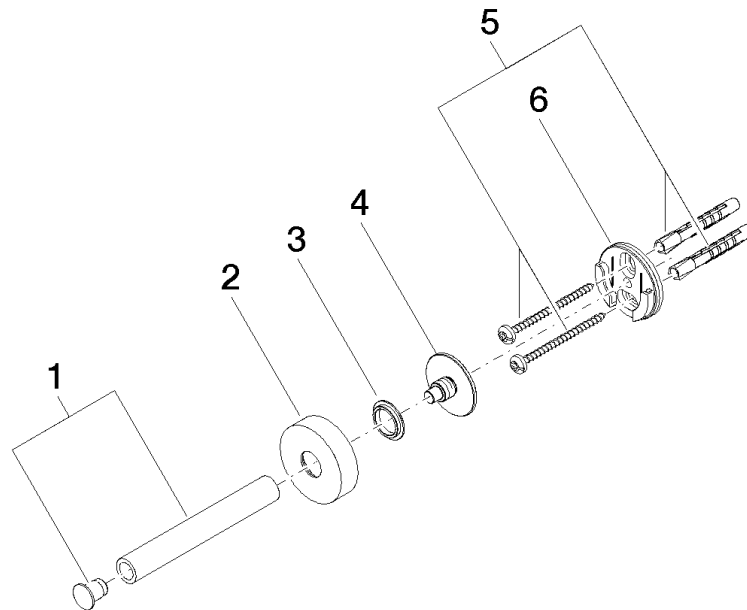

83 590 979 Produktversion ab 01.07.2023

- Rosette Ø 40 mm
- Ausladung 105 mm

	Platin gebürstet	83 590 979-06
	Chrom	83 590 979-00
	Dark Chrome	83 590 979-19
	Light Gold	83 590 979-26
	Light Gold gebürstet	83 590 979-27
	Schwarz matt	83 590 979-33
	Bronze gebürstet	83 590 979-42
	Champagne gebürstet (22kt Gold)	83 590 979-46
	Champagne (22kt Gold)	83 590 979-47
	Chrom gebürstet	83 590 979-93
	Dark Platinum gebürstet	83 590 979-99

83 590 979 Produktversion ab 01.07.2023

mm [inches]

83 590 979 Produktversion ab 01.07.2023

Ersatzteile für die  
anderen  
Oberflächenvarianten  
finden Sie hier:  
Chrom

## Ersatzteilstückliste

Nr.	Artikelnummer	Benennung	Verbaumenge	Lieferzeit
1	90 17 97 567 00-06	Halter Ø 13 x 96 mm - Platin gebürstet	1,00	10
5	05 30 31 025 00 90	Befestigung Schraube Halbrundkopf 4,5 x 60 mm -	1,00	2
3	08 30 11 516 90	Ring Ø 20 x 3 mm -	1,00	2
4	08 17 97 560 90	Halter Ø 32 x 16 mm -	1,00	2
6	08 17 97 501 07	Halter Ø 38 x 9 mm -	3,00	2
2	08 27 97 500-06	Rosette Ø 40,5 x 11 mm - Platin gebürstet	1,00	10