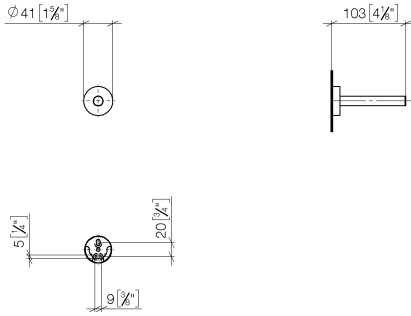

83 590 979 Produktversion ab 01.07.2023

- Rosette Ø 40 mm
- Ausladung 105 mm

	Platin gebürstet	83 590 979-06
	Chrom	83 590 979-00
	Dark Chrome	83 590 979-19
	Light Gold	83 590 979-26
	Light Gold gebürstet	83 590 979-27
	Schwarz matt	83 590 979-33
	Bronze gebürstet	83 590 979-42
	Champagne gebürstet (22kt Gold)	83 590 979-46
	Champagne (22kt Gold)	83 590 979-47
	Chrom gebürstet	83 590 979-93
	Dark Platinum gebürstet	83 590 979-99

83 590 979 Produktversion ab 01.07.2023

mm [inches]

83 590 979 Produktversion ab 01.07.2023

Ersatzteile für die  
anderen  
Oberflächenvarianten  
finden Sie hier:  
Chrom

## Ersatzteilstückliste

Nr.	Artikelnummer	Benennung	Verbaumenge	Lieferzeit
1	90 17 97 567 00-06	Halter Ø 13 x 96 mm - Platin gebürstet	1,00	10
5	05 30 31 025 00 90	Befestigung Schraube Halbrundkopf 4,5 x 60 mm -	1,00	2
3	08 30 11 516 90	Ring Ø 20 x 3 mm -	1,00	2
4	08 17 97 560 90	Halter Ø 32 x 16 mm -	1,00	2
6	08 17 97 501 07	Halter Ø 38 x 9 mm -	3,00	2
2	08 27 97 500-06	Rosette Ø 40,5 x 11 mm - Platin gebürstet	1,00	10