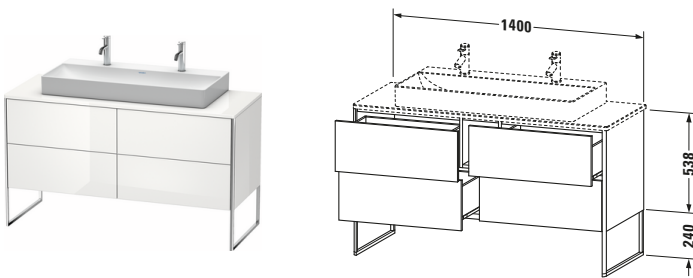

Konsolenwaschtischunterbau bodenstehend

Basis Angaben

Langbezeichnung	Duravit XSquare Konsolenwaschtischunterbau bodenstehend, Weiß Hochglanz, Rechteckig, Anzahl Ausschnitte: 1, Anzahl Auszüge: 4, Tip-on Technik – XS4925M8585
-----------------	---

Spezifikationen

Anzahl Ausschnitte	1
Anzahl Auszüge	4
Für Anzahl Waschtische	1
Montagegrad	Teilweise montiert

Waschplatz

Position Becken	Mitte
-----------------	-------

Montage

Montageart	Bodenstehend / Wandmontage
------------	----------------------------

Profil

Farbe Profil	Chrom
Glanzgrad Profil	Hochglanz
Material Profil	Aluminium

Features

Tip-on Technik	✓
Einrichtungssystem	Optional
Integrierter Höhenausgleich	✓
Selbsteinzug mit Dämpfung	✓

Lieferumfang

Inkl. Fußgestell	✓
------------------	---

Vermaßung

Breite / Länge	1400 mm
Höhe	778 mm
Tiefe / Breite	548 mm
Min. Wandabstand	0 mm

Passende Produkte
Passende Artikel

	Raumsparsiphon # 005076 Universal
	Einrichtungssystem Set # UV0511 Universal
	Konsole # XS060G XSquare
	Konsole # XS061G XSquare