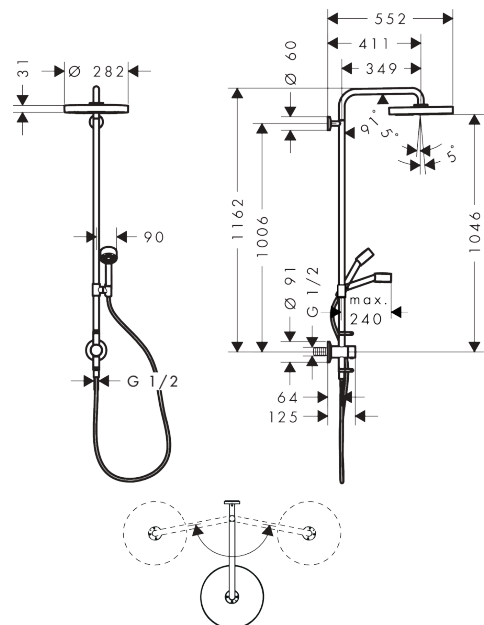

### Showerpipe mit Thermostat und Kopfbrause 280 1jet EcoSmart Unterputz

Oberfläche: **Brushed Red Gold** Artikelnummer: **48797310**

##### Merkmale

- besteht aus: Kopfbrause, Handbrause, Handbrausehalterung, Brausethermostat, Brauseschlauch, Brausestange
- Kopfbrause AXOR One 280 1jet
- Brausekopfgröße Kopfbrause: 280 mm
- Strahlart Kopfbrause: PowderRain und Rain in Kombination
- Durchflussregler: 8 l/min (mit möglichen Toleranzen -20 %)
- Strahlart Handbrause: PowderRain
- Durchfluss für Handbrause bei 3 bar: 9,1 l/min
- maximale Durchflussmenge für Showerpipe bei 3 bar: 8 l/min
- Kugelgelenk: Kopfbrause im Winkel verstellbar
- höhenverstellbare Handbrausehalterung
- schwenkbarer Brausearm
- Sicherheitssperre bei 40°C
- Montageart: Unterputz
- Anschlussart: Grundkörper
- Anschlussgewinde: G 1/2
- Eigensicher gegen Rückfließen
- 2 Verbraucher
- EU-Taxonomie: max. 8 l/min - Vermeidung erheblicher Beeinträchtigungen (DNSH)

#### Produktabbildung

#### Maßzeichnung

**AXOR One**

**Showerpipes mit Thermostat und Kopfbrause 280 1jet EcoSmart Unterputz**

Oberfläche: **Brushed Red Gold** Artikelnummer: **48797310**

Einbaubeispiel