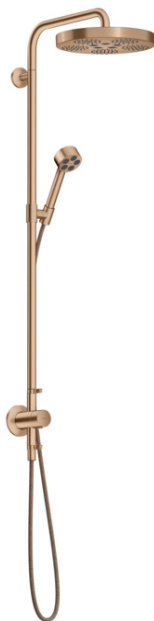

## AXOR One

### Showerpipe mit Thermostat und Kopfbrause 280 1jet EcoSmart Unterputz

Oberfläche: **Brushed Red Gold** Artikelnummer: **48797310**

##### Merkmale

- besteht aus: Kopfbrause, Handbrause, Handbrausehalterung, Brausethermostat, Brauseschlauch, Brausestange
- Kopfbrause AXOR One 280 1jet
- Brausekopfgröße Kopfbrause: 280 mm
- Strahlart Kopfbrause: PowderRain und Rain in Kombination
- Durchflussregler: 8 l/min (mit möglichen Toleranzen -20 %)
- Strahlart Handbrause: PowderRain
- Durchfluss für Handbrause bei 3 bar: 9,1 l/min
- maximale Durchflussmenge für Showerpipe bei 3 bar: 8 l/min
- Kugelgelenk: Kopfbrause im Winkel verstellbar
- höhenverstellbare Handbrausehalterung
- schwenkbarer Brausearm
- Sicherheitssperre bei 40°C
- Montageart: Unterputz
- Anschlussart: Grundkörper
- Anschlussgewinde: G 1/2
- Eigensicher gegen Rückfließen
- 2 Verbraucher
- EU-Taxonomie: max. 8 l/min - Vermeidung erheblicher Beeinträchtigungen (DNSH)

#### Maßzeichnung

**AXOR One**

**Showerpipes mit Thermostat und Kopfbrause 280 1jet EcoSmart Unterputz**

Oberfläche: **Brushed Red Gold** Artikelnummer: **48797310**

Einbaubeispiel