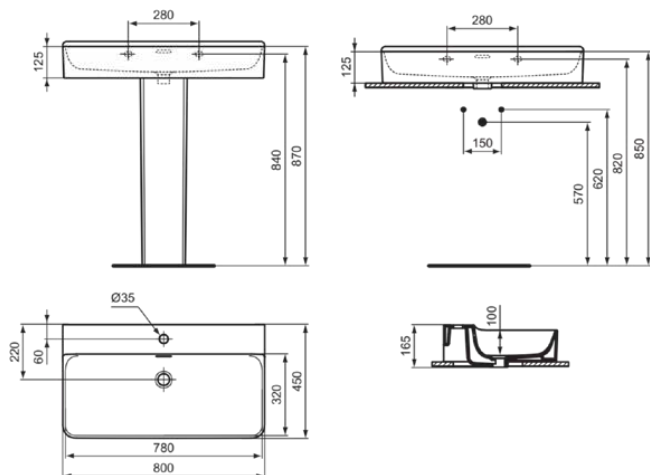

CONCA

T3826V1

CONCA | Waschtisch 800x450x165 mm in weiß seidenmatt, 1 Hahnloch, mit Überlauf

Bild & Zeichnung

Allgemeine Informationen

Produktkategorie:	Waschtische
Produktart:	Waschtisch
Marke:	Ideal Standard
Kollektion:	CONCA
Designer:	Palomba Serafini Associati
Colour:	V1 - Weiß Seidenmatt
Oberflächenbeschaffenheit:	satın
Höhe (mm):	165
Breite (mm):	800
Ausladung (mm):	450
Nettogewicht (kg):	21.90
EAN Code:	8014140478522

Produktstandards & Zertifikate

Normen:	EN 14688
Declaration of Performance classification (DoP):	CL 25

Produktspezifikationen

Farbcode:	V1
Farbbeschreibung:	weiß seidenmatt
Geschliffene Unterseite:	Ja
Barrierefreies Produkt:	Nein
Mit Kettenöse:	Nein
Material:	Keramik
Materialspezifikation:	Feinfeurton
Anzahl von Hahnlöchern je Waschbecken:	1
Anzahl von Waschbecken:	1
Sichtbarer Überlauf:	Ja
PVD Technologie:	Nein
Ablagefläche:	Hinten
Oberflächenbeschaffenheit:	satın
Position des Hahnlochs:	Mitte
Form des Überlaufs:	Geschlitzt
Mit Rückwand:	Nein
Mit Verschlussstopfen:	Nein
Mit Überlauf:	Ja
Mit Siphon:	Nein
Befestigungsmaterial im Lieferumfang enthalten:	Nein
Montageart:	wandhängend
Empfohlene Ausschnittschablone:	TT0299724