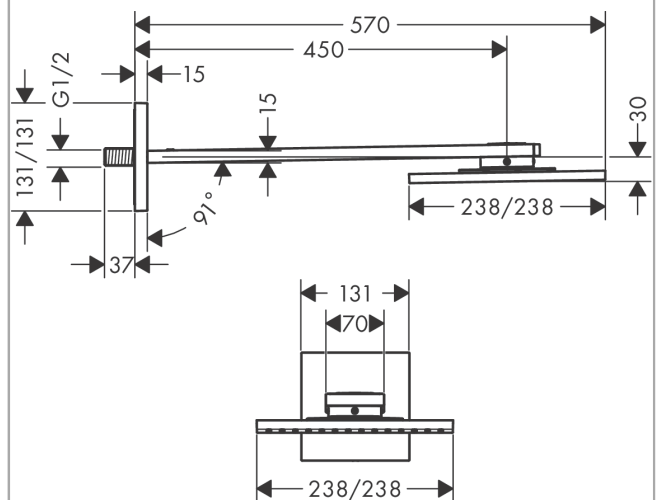

AXOR ShowerSolutions

Kopfbrause 250/250 1jet mit Brausearm

Oberfläche: **Stainless Steel Optic** Artikelnummer: **35306800**

Beschreibung

Merkmale

- besteht aus: Kopfbrause, Brausenarm
- Brausekopfgrösse: 250 x 250 mm
- Strahlart: PowderRain
- Durchflussmenge PowderRain (bei 3 bar): 17 l/min
- Funktion ab: 12,8 l/min
- Maximale Durchflussmenge bei 3 bar: 17 l/min
- Mindestfliessdruck: 1,8 bar
- dynamische Strahldüsen fahren im Betrieb aus
- Material Strahlscheibe: Metall
- Brausearmlänge: 450 mm
- Kopfbrause zur Reinigung abnehmbar
- ServiceCard mit Sieb kann zur Reinigung ohne Werkzeug entnommen werden
- Montage: Wand
- Anschlussgewinde: G ½

Artikeldetails

TEAM-Nr. 758338.531
Preis exkl. MwSt. 2018.00 CHF

Technologie

Designpreise

reddot winner 2020

reddot winner 2021

Zertifikate / Nachhaltigkeit

Produktabbildung

Maßzeichnung