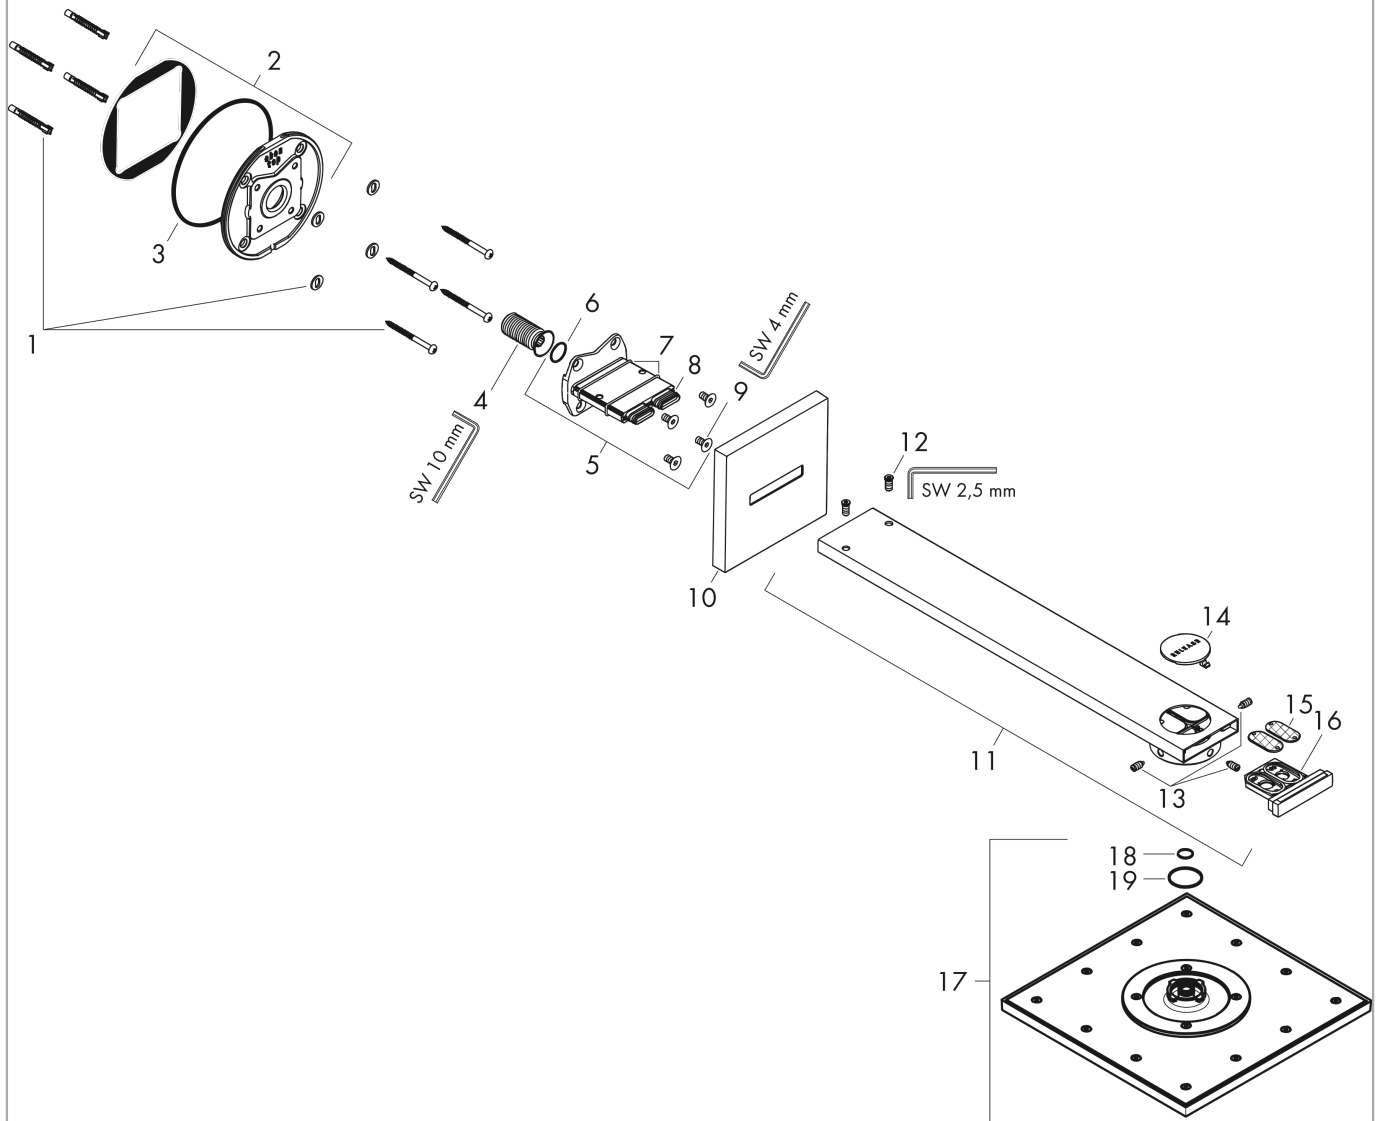

AXOR ShowerSolutions
Kopfbrause 250/250 1jet mit Brausearm
Oberfläche: **Stainless Steel Optic** Artikelnummer: **35306800**

Explosionszeichnung

Baujahr: >03/19

AXOR ShowerSolutions

Kopfbrause 250/250 1jet mit Brausearm

Oberfläche: **Stainless Steel Optic** Artikelnummer: **35306800**

Ersatzteilliste

Baujahr: >03/19

Pos.	Beschreibung	Artikelnummer	Preis	VE
1	Befestigungsteile	96179000	11.90 CHF	1
2	Wandflansch	93455000	72.55 CHF	1
3	O-Ring 120x2,5	93399000	5.40 CHF	1
4	Anschlußnippel G½	93419000	58.70 CHF	1
5	Adapter für Kopfbrause	93456000	166.45 CHF	1
6	O-Ring 17x1,5	98137000	3.25 CHF	1
7	O-Ring 30x2	98186000	3.25 CHF	1
8	O-Ring 15x1,5	92118000	3.25 CHF	1
9	Schraube	92137000	5.40 CHF	1
10	Rosette	93400800	132.95 CHF	1
11	Brausearm	93404800	831.30 CHF	1
12	Schraube	93431000	8.65 CHF	1
13	Schraubenset	93454000	58.70 CHF	1
14	Drucktaster	93401000	18.80 CHF	1
15	Sieb	93402000	11.90 CHF	1
16	Serviceeinheit	93403800	132.95 CHF	1
17	Kopfbrause	93452800	1683.10 CHF	1
18	O-Ring 12x1,5	98430000	3.25 CHF	1
19	O-Ring 28x2	98194000	3.25 CHF	1