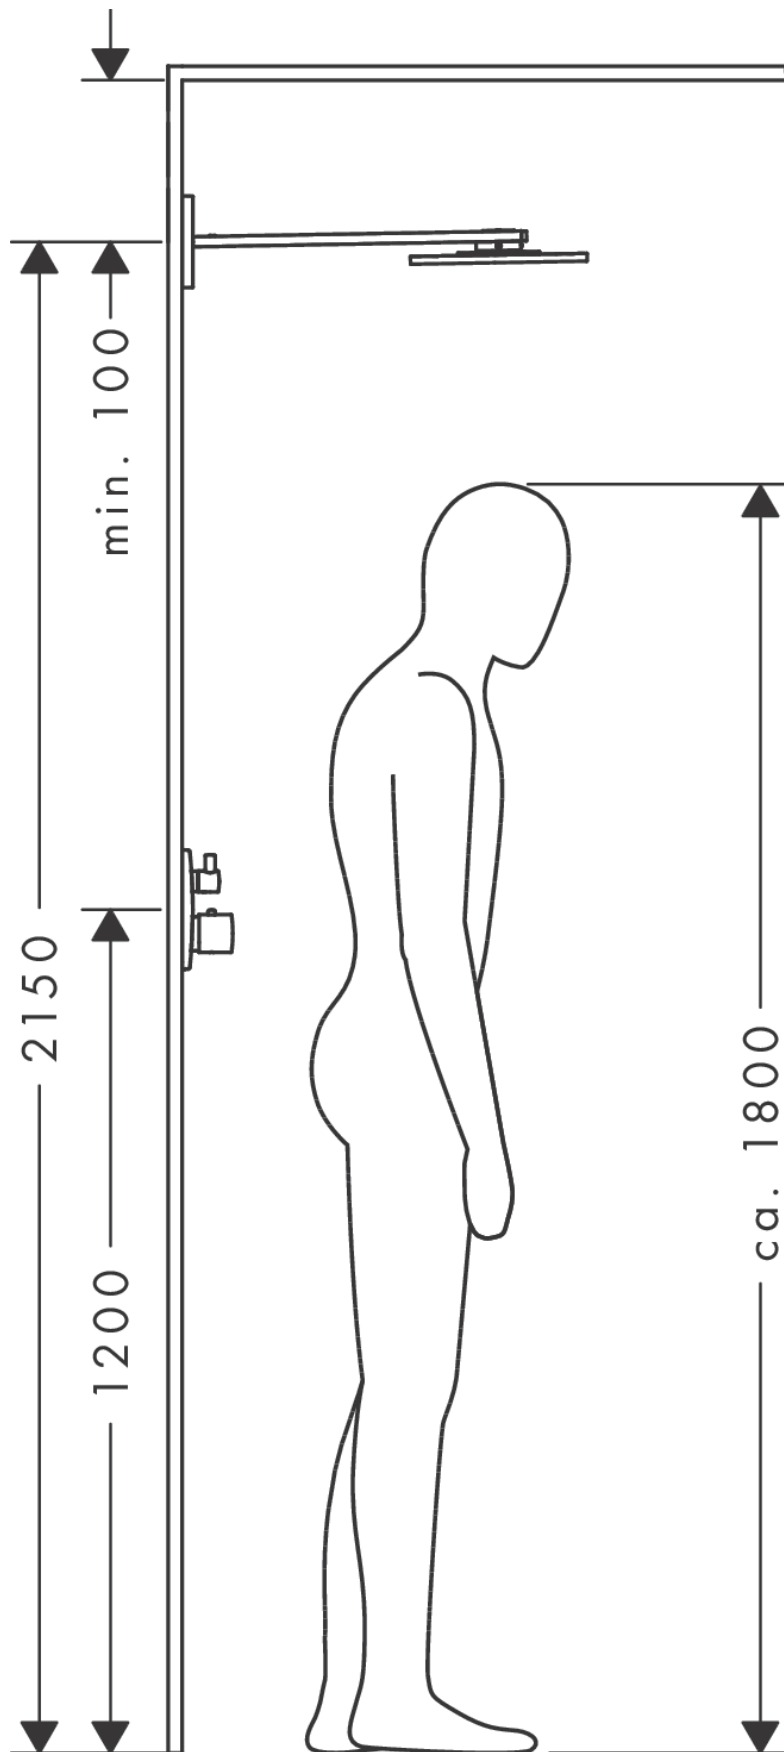

AXOR ShowerSolutions

Kopfbrause 250/250 1jet mit Brausearm

Oberfläche: **Stainless Steel Optic** Artikelnummer: **35306800**

Einbaubeispiel