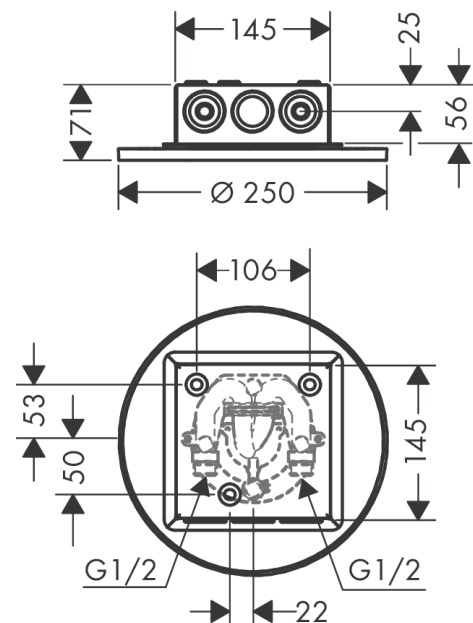

AXOR ShowerSolutions

Kopfbrause 250 2jet Decke - Aufputz

Oberfläche: **Brushed Red Gold** Artikelnummer: **35298310**

Beschreibung

Merkmale

- Brausekopfgröße: 250 mm
- Strahlart: PowderRain, Intense PowderRain
- Durchflussmenge PowderRain (bei 3 bar): 21 l/min
- Durchflussmenge Intense PowderRain (bei 3 bar): 15 l/min
- Maximale Durchflussmenge bei 3 bar: 21 l/min
- Mindestfließdruck: 1,5 bar
- Select Umstellung an der Armatur
- dynamische Strahldüsen fahren im Betrieb aus
- Material Strahlscheibe: Metall
- Kopfbrause zur Reinigung abnehmbar
- ServiceCard mit Sieb kann zur Reinigung ohne Werkzeug entnommen werden
- Montage: Decke - UP Installation
- Anschlussgewinde: G ½

Produktabbildung

Maßzeichnung

AXOR ShowerSolutions

Kopfbrause 250 2jet Decke - Aufputz

Oberfläche: **Brushed Red Gold** Artikelnummer: **35298310**

Durchflussdiagramm

Die Verbrauchswerte wurden praxisnah mit den dazugehörigen Armaturen (Thermostat/Mischer/Unterputzventil) gemessen.