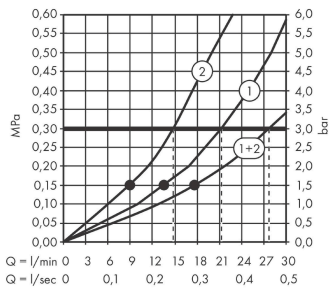

AXOR ShowerSolutions

Kopfbrause 250 2jet Decke - Aufputz

Oberfläche: **Brushed Red Gold** Artikelnummer: **35298310**

Beschreibung

Merkmale

- Brausekopfgröße: 250 mm
- Strahlart: PowderRain, Intense PowderRain
- Durchflussmenge PowderRain (bei 3 bar): 21 l/min
- Durchflussmenge Intense PowderRain (bei 3 bar): 15 l/min
- Maximale Durchflussmenge bei 3 bar: 21 l/min
- Mindestfließdruck: 1,5 bar
- Select Umstellung an der Armatur
- dynamische Strahldüsen fahren im Betrieb aus
- Material Strahlscheibe: Metall
- Kopfbrause zur Reinigung abnehmbar
- ServiceCard mit Sieb kann zur Reinigung ohne Werkzeug entnommen werden
- Montage: Decke - UP Installation
- Anschlussgewinde: G ½

Produktabbildung

Maßzeichnung

AXOR ShowerSolutions

Kopfbrause 250 2jet Decke - Aufputz

Oberfläche: **Brushed Red Gold** Artikelnummer: **35298310**

Durchflussdiagramm

Die Verbrauchswerte wurden praxisnah mit den dazugehörigen Armaturen (Thermostat/Mischer/Unterputzventil) gemessen.