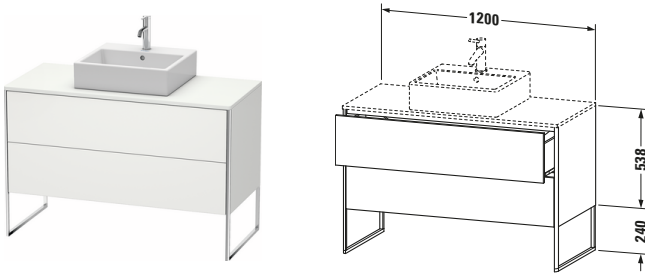

**Konsolenwaschtischunterbau bodenstehend**

Basis Angaben	
Langbezeichnung	Duravit XSquare Konsolenwaschtischunterbau bodenstehend, Nordic Weiß Seidenmatt, Rechteckig, Anzahl Ausschnitte: 1, Anzahl Auszüge: 2, Tip-on Technik – XS492203939

Spezifikationen	
Anzahl Ausschnitte	1
Anzahl Auszüge	2
Für Anzahl Waschtische	1
Montagegrad	Teilweise montiert

Waschplatz	
Position Becken	Mitte

Montage	
Montageart	Bodenstehend / Wandmontage

Farbe	
Farbwert	Nordic Weiß
Glanzgrad	Seidenmatt

Vermaßung	
Breite / Länge	1200 mm
Höhe	778 mm
Tiefe / Breite	548 mm
Min. Wandabstand	0 mm

**Passende Produkte**

Passende Artikel	
	Raumsparsiphon # 005076 Universal
	Einrichtungssystem Set # UV0508 Universal
	Konsole # XS060F XSquare
	Konsole # XS061F XSquare