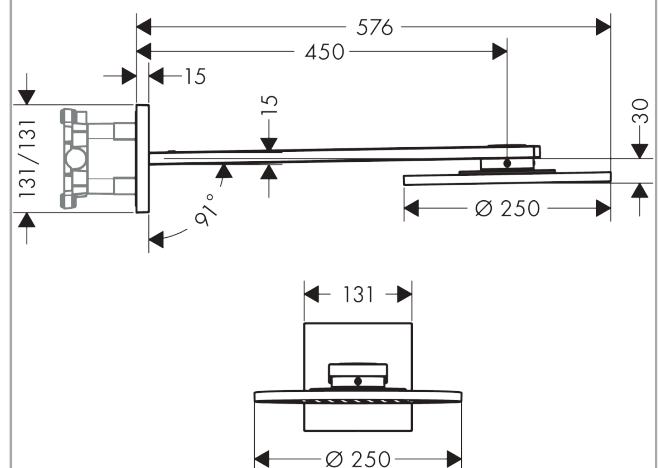

AXOR ShowerSolutions

Kopfbrause 250 2jet mit Brausearm

Oberfläche: **Brushed Red Gold** Artikelnummer: **35296310**

Beschreibung

Merkmale

- besteht aus: Kopfbrause, Brausearm
- Brausekopfgrösse: 250 mm
- Strahlart: PowderRain, Intense PowderRain
- Durchflussmenge PowderRain (bei 3 bar): 19 l/min
- Durchflussmenge Intense PowderRain (bei 3 bar): 15 l/min
- Maximale Durchflussmenge bei 3 bar: 19 l/min
- Mindestfliessdruck: 2 bar
- Select Umstellung an der Armatur
- dynamische Strahldüsen fahren im Betrieb aus
- Material Strahlscheibe: Metall
- Brausearmlänge: 450 mm
- Kopfbrause zur Reinigung abnehmbar
- ServiceCard mit Sieb kann zur Reinigung ohne Werkzeug entnommen werden
- Montage: Wand
- Anschlussart: Grundkörper

Artikeldetails

Preis exkl. MwSt.

2306.00 CHF

Technologie

Designpreise

reddot winner 2020

reddot winner 2021

Zertifikate / Nachhaltigkeit

Produktabbildung

Maßzeichnung