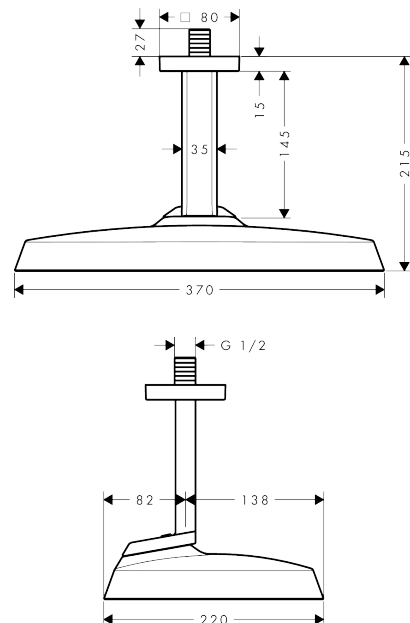

AXOR ShowerSphere
Kopfbrause 370/220 1jet mit Deckenanschluss
 Oberfläche: **Brushed Nickel** Artikelnummer: **39760820**

Beschreibung

Merkmale

- besteht aus: Kopfbrause, Deckenanschluss
- Brausekopfgröße: 370 x 220 mm
- Strahlart: Rain
- FlexPower: Düsen passen sich Wasserdruck automatisch an durch öffnen und schließen
- QuickClean+: Kalkablagerung vermeiden durch die Elastizität der Düsen
- Durchflussregler: 12 l/min (mit möglichen Toleranzen $\pm 10\%$)
- Durchflussmenge Rain Strahl bei 3 bar: 10 l/min
- Funktion ab: 7,3 l/min
- maximale Durchflussmenge bei 3 bar: 12 l/min
- Mindestfließdruck: 1 bar
- Material Strahlscheibe: Metall
- Kopfbrause zur Reinigung abnehmbar
- Metalldeckenanschluss
- Deckenanschlusslänge: 145 mm
- Montage: Deckenmontage
- Anschlussgewinde: G $\frac{1}{2}$
- für Durchlauferhitzer geeignet
- P-IX 10353/IIA

Technologie

Produktabbildung

Maßzeichnung

AXOR ShowerSphere
Kopfbrause 370/220 1jet mit Deckenanschluss
 Oberfläche: **Brushed Nickel** Artikelnummer: **39760820**

Durchflussdiagramm