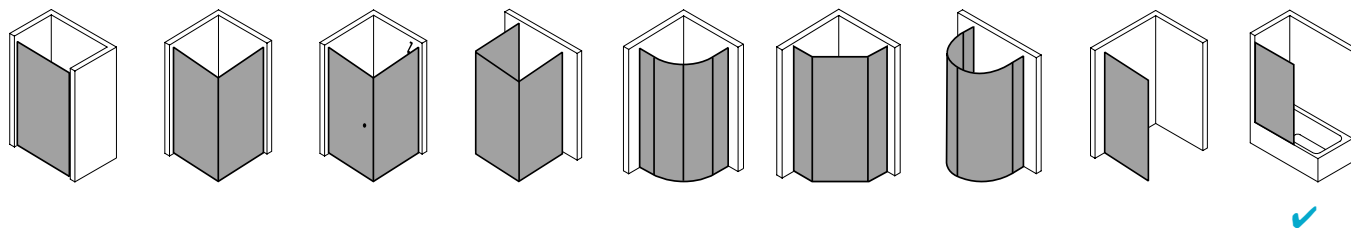

Produktbeschreibung

Faltwände sind ideal, um aus Ihrer Wanne im Handumdrehen eine Dusche zu zaubern. Und umgekehrt. 1-, 2- oder 3-flügelig: Sie entscheiden, wie umfassend Ihr Spritzschutz sein soll. VARIO 2000 passt auf nahezu jede Standardbadewanne und auch Sonderanfertigungen sind natürlich machbar. Bei der Scheibe wählen Sie zwischen der hochwertigen Einscheiben-Sicherheitsglas-Ausführung und dem robusten Kunststoffglas Kerolan. Wie wäre es mit der optionalen CLEAN Pflegeleicht-Beschichtung? Damit sparen Sie viel Zeit und Ihre Glaswand steht immer brillant da.

Produktleistungen

- Kermi Duschdesign VARIO 2000 Pendelflügel
- Zum Einbau auf Badewanne und zur Kombination mit V2 TWD Seitenwand mit Deckenstütze.
- Gerahmter Pendelflügel auf Badewanne mit einem Flügel, im Wandprofil 90° nach innen und außen schwenkbar.
- Verglasung mit 3 mm Kunststoffglas Kerolan Perl oder 3 mm Einscheiben-Sicherheitsglas nach EN 12150-1. ESG optional mit Pflegeleicht-Beschichtung CLEAN.
- Profile aus hochwertigem eloxiertem Aluminium.
- Verstellmöglichkeit im Wandprofil 16 mm.
- Durchgehende Dichtprofile, waagerechte Dichtleisten.
- VARIO 2000 erfüllt die Anforderungen der Spritzwasserschutzprüfung nach DIN EN 14428.
- Im Lieferumfang enthalten: Befestigungsmaterial.
- Optional mit Befestigungsmaterial Klebetechnik KermiGLUE.
- Made in Germany.
- Geprüft nach DIN EN 14428 (CE).
- 20 Jahre Ersatzteil-Nachkaufsicherheit nach Auslauf des Modells.
- Qualitätssicherungssystem zertifiziert nach DIN EN ISO 9001:2015.
- Umweltmanagement zertifiziert nach DIN EN 14001:2015.
- Energiemanagement zertifiziert nach DIN EN 50001:2011.

Technische Daten

Höhe	1400 mm
Breite	600 mm
Tiefe	24 mm
Oberfläche	Silber Mattglanz
Glas	Kerolan Perl
Beschichtung	ohne
Gesamtbreite	651-667 mm
Anschlag	links und rechts

Einbausituation

Technische Darstellung